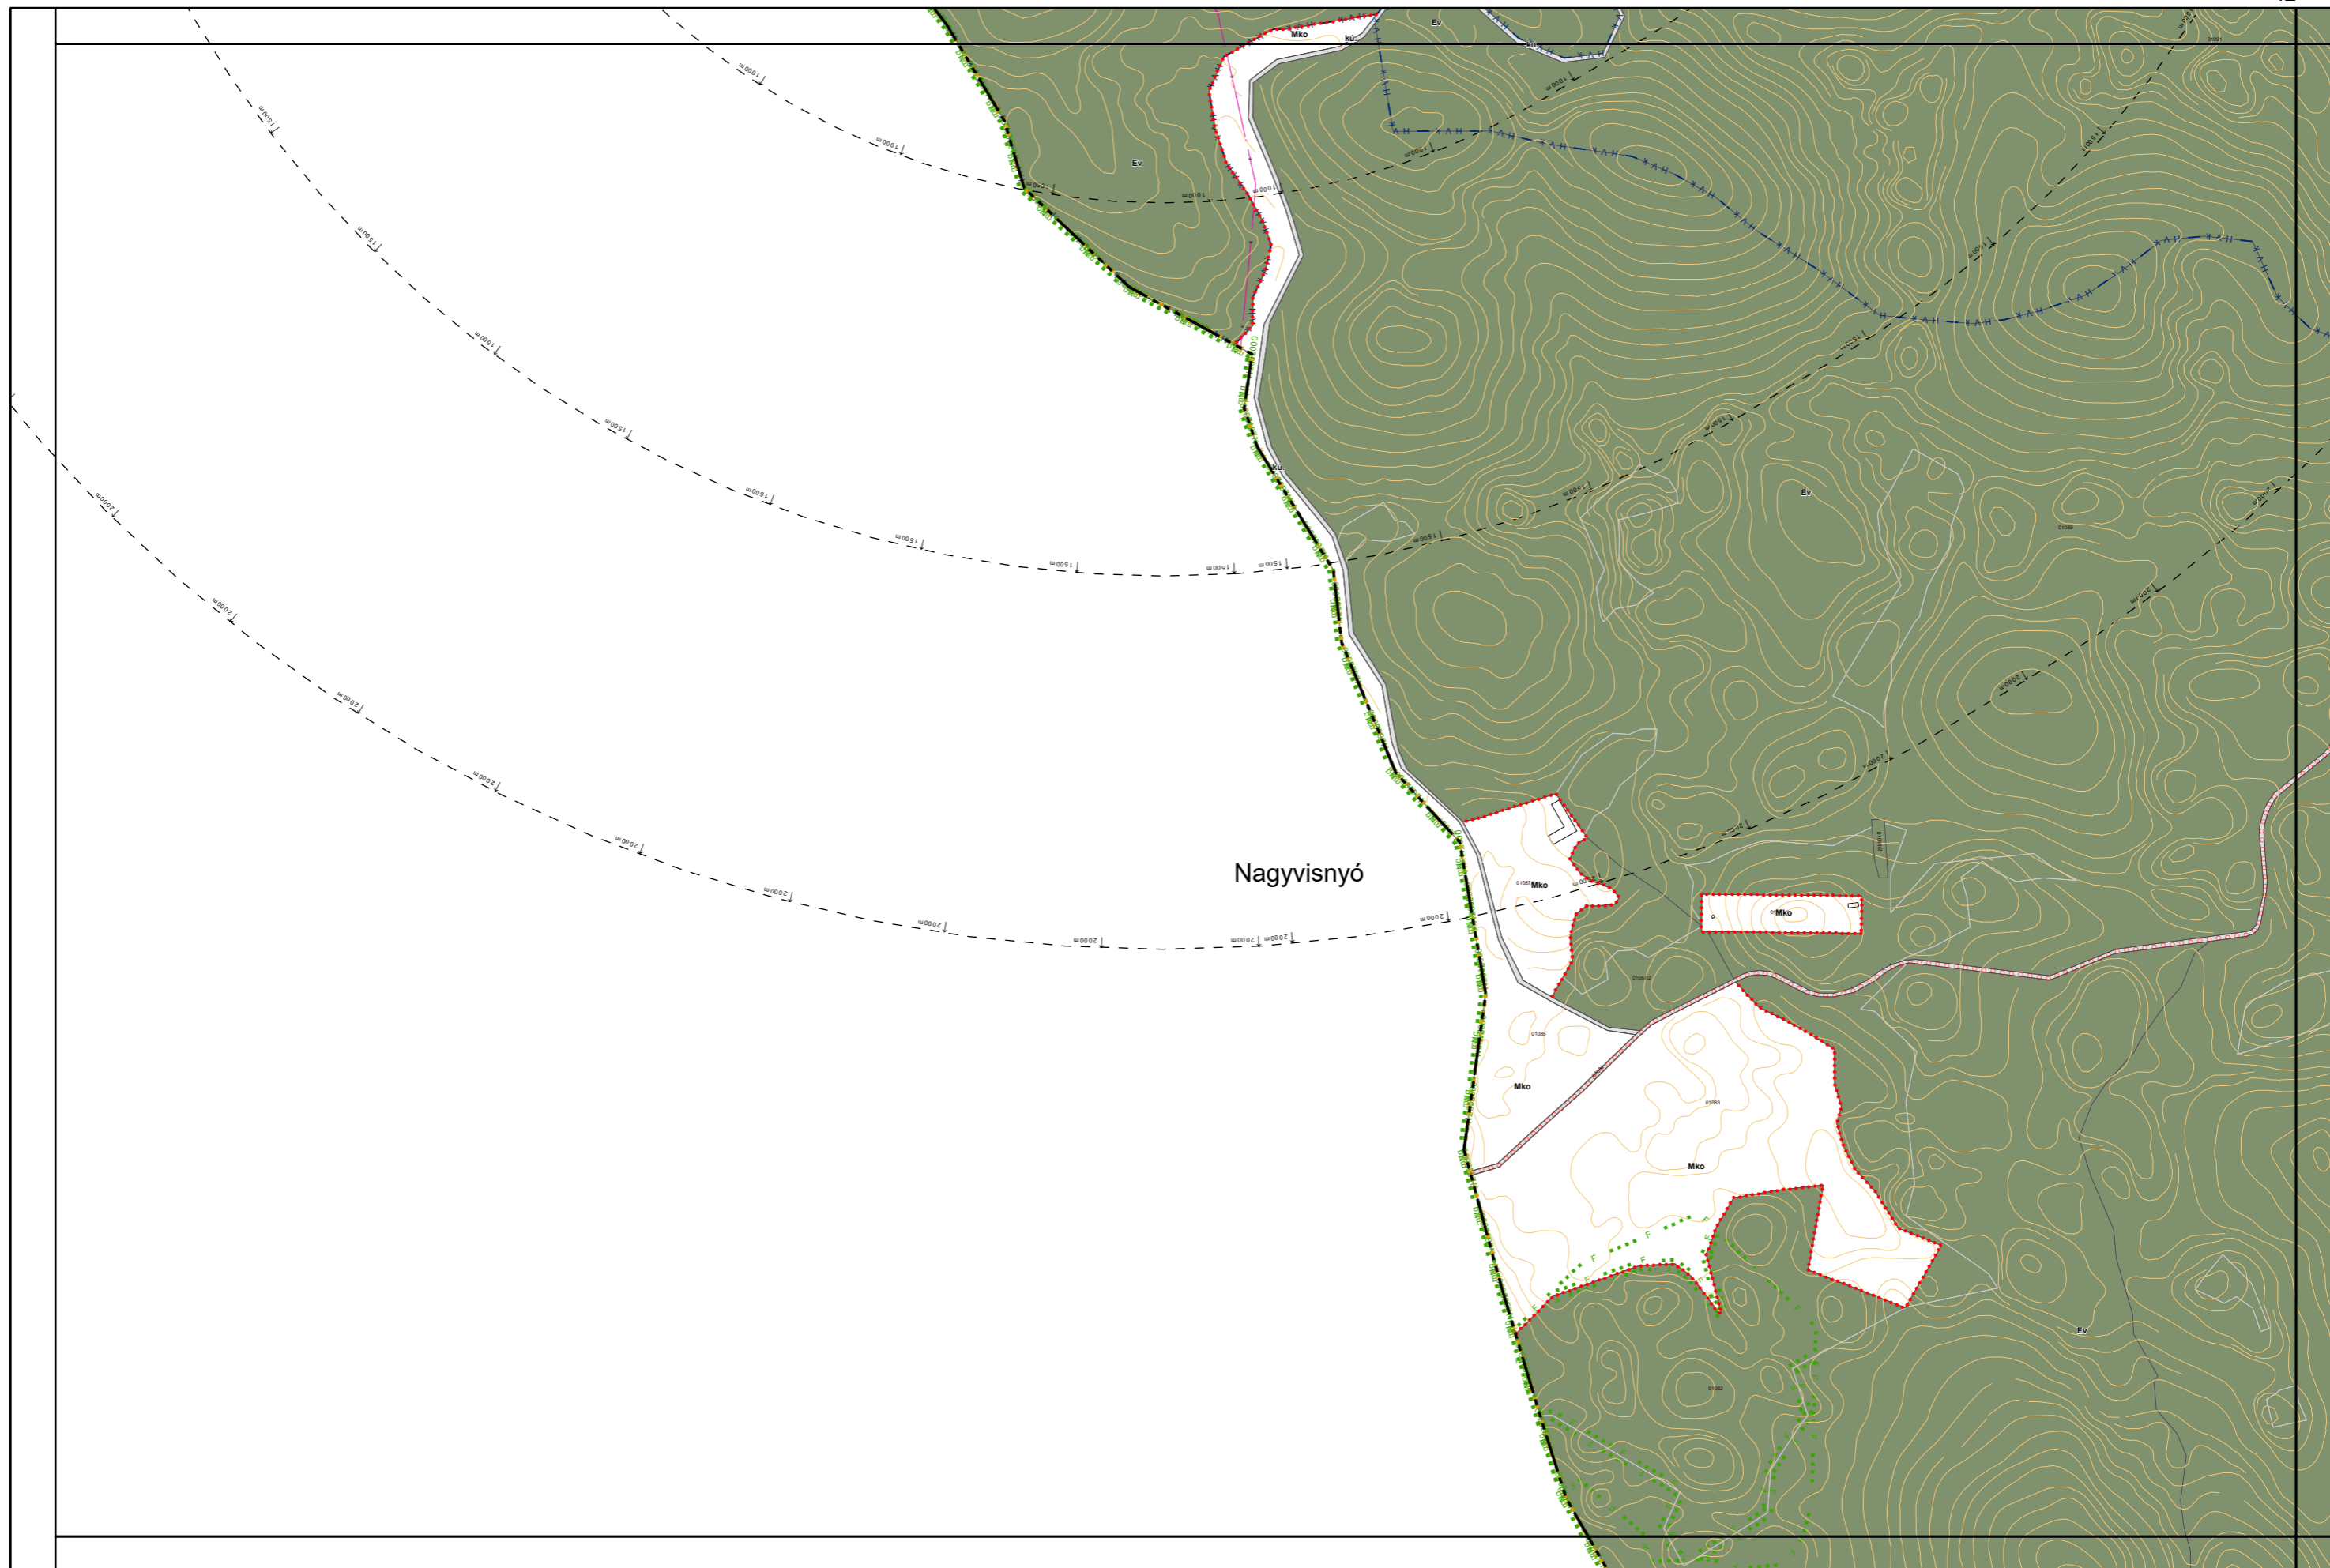

# Miskolc Megyei Jogú Város Kültérületi Szabályozási Terve M=1:8000

6. melléklet a 38/2022. (XII. 16.) önkormányzati rendelethez

Készült az állami alapadatok felhasználásával. Adatszolgáltatás sorszáma: 1955