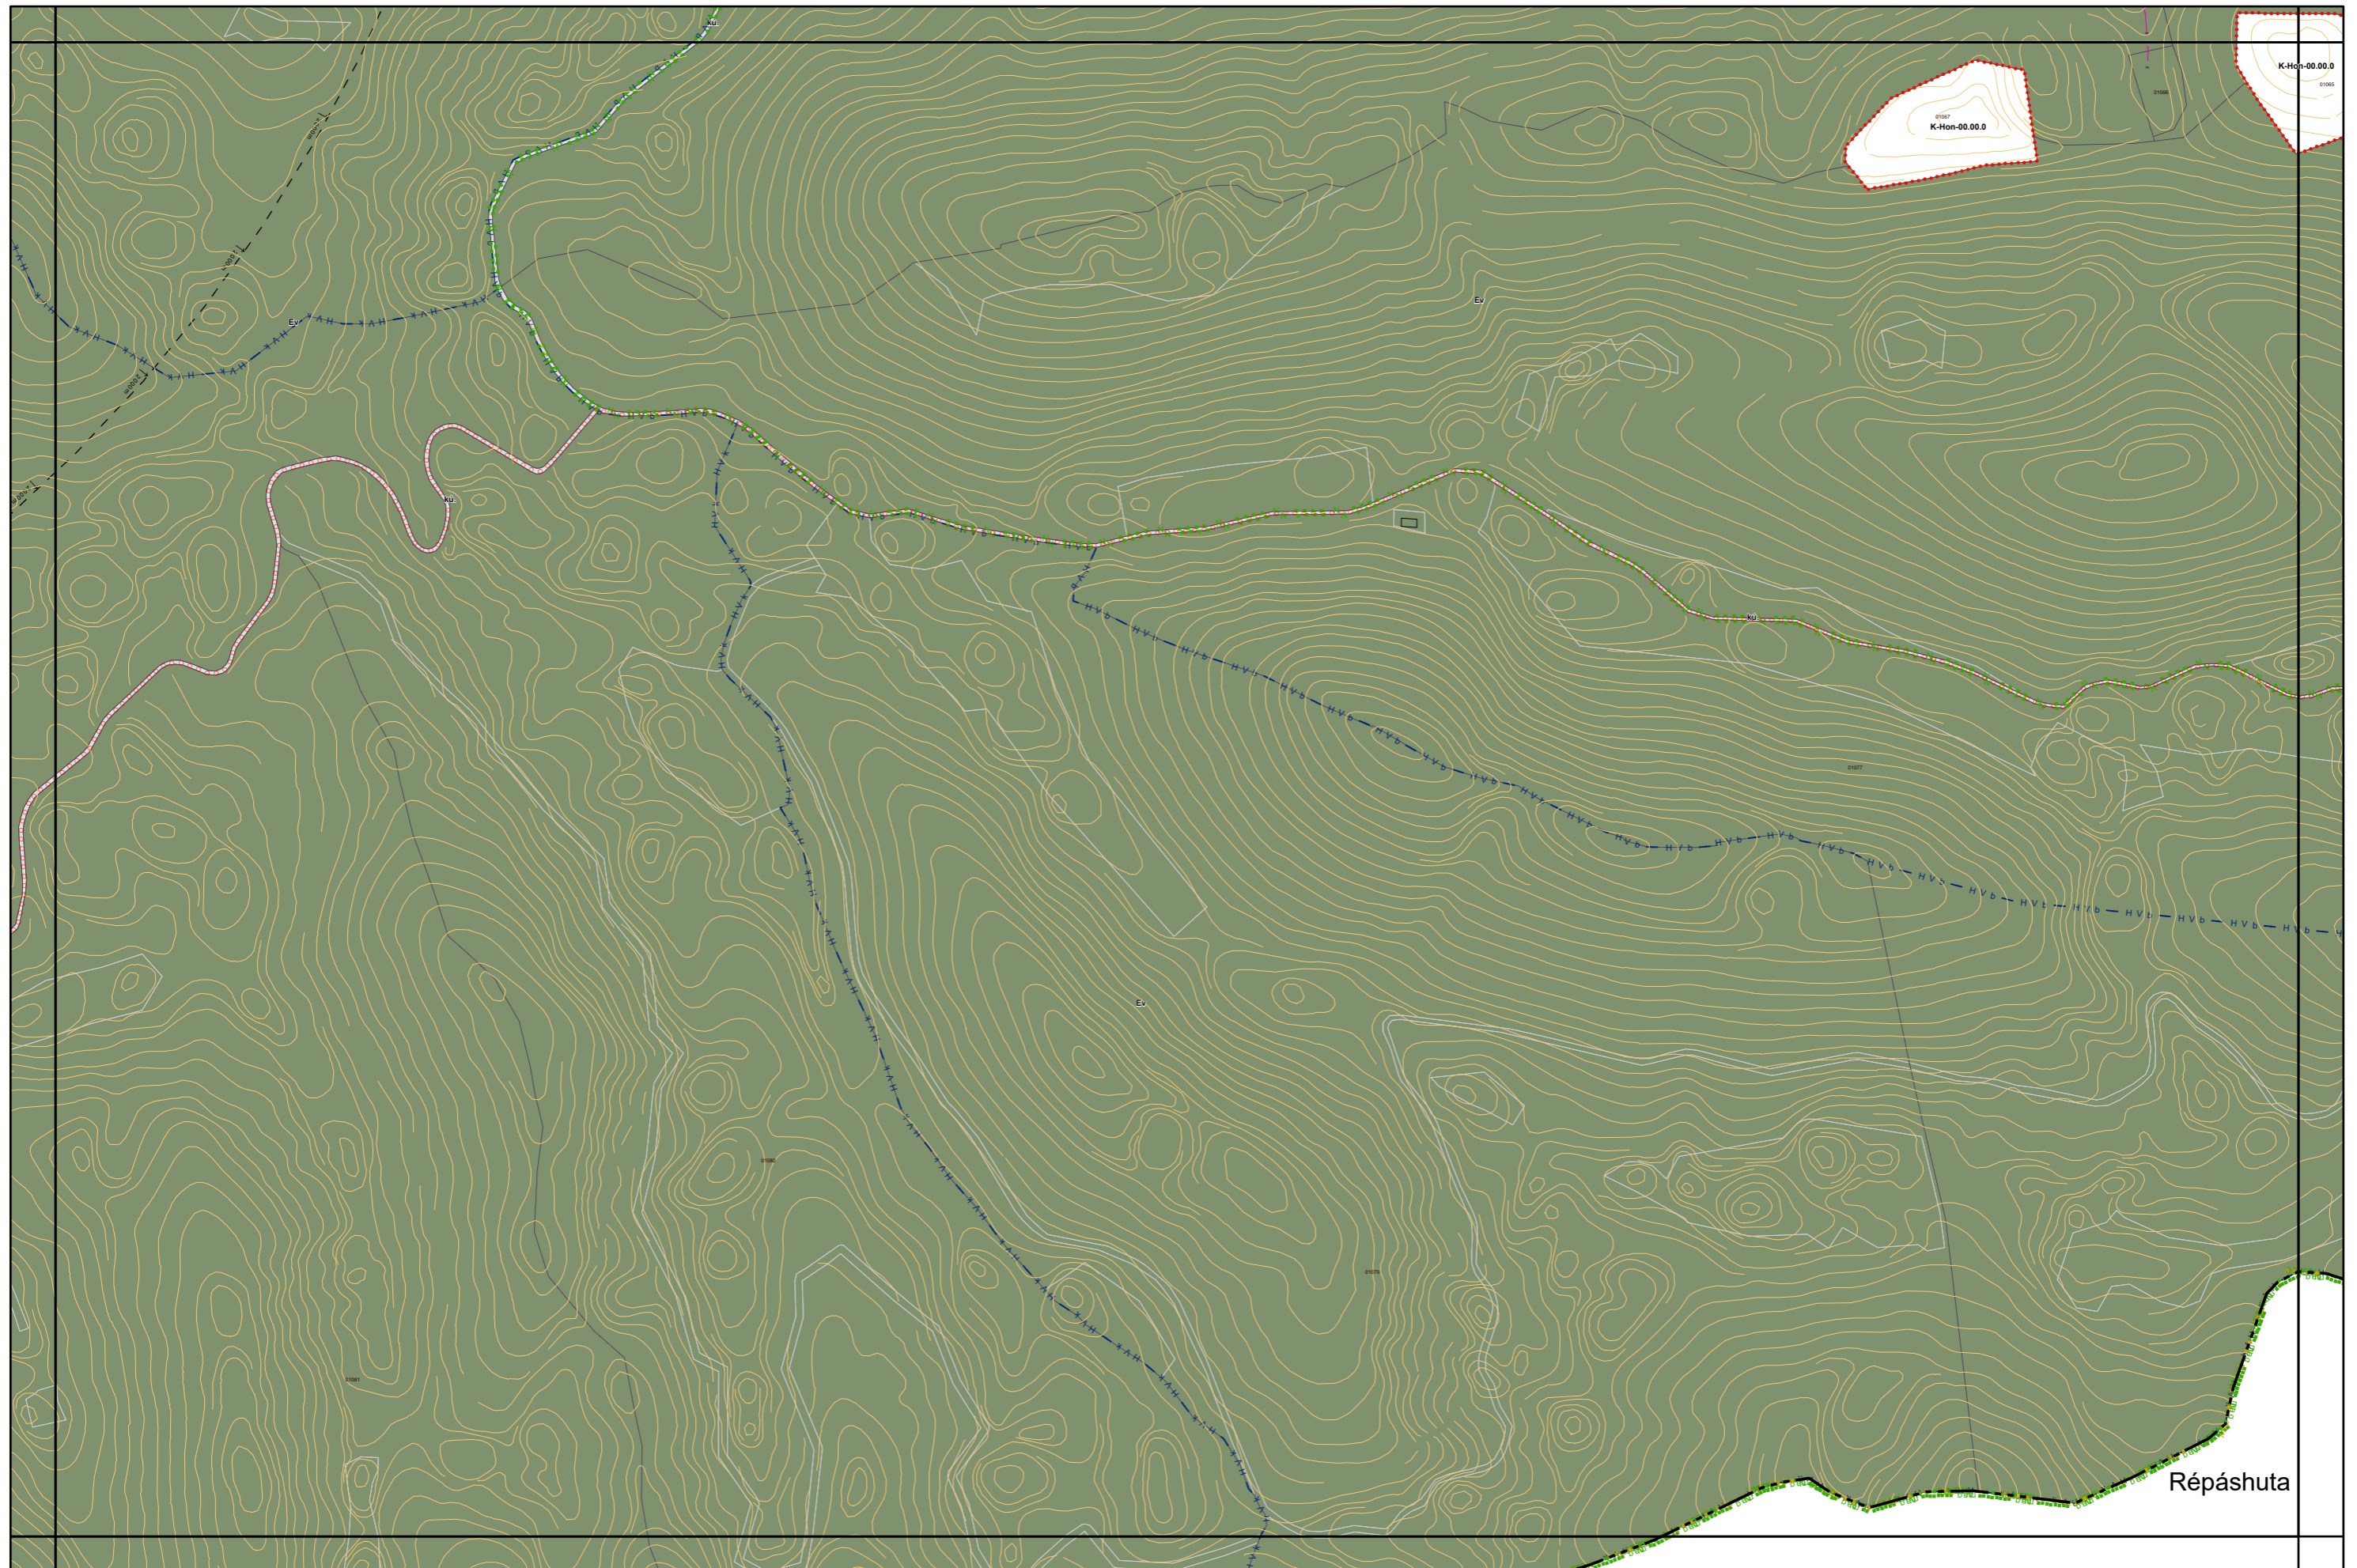

# Miskolc Megyei Jogú Város Kültérületi Szabályozási Terve M=1:8000

6. melléklet a 38/2022. (XII. 16.) önkormányzati rendelethez

Készült az állami alapadatok felhasználásával. Adatszolgáltatás sorszáma: 1955