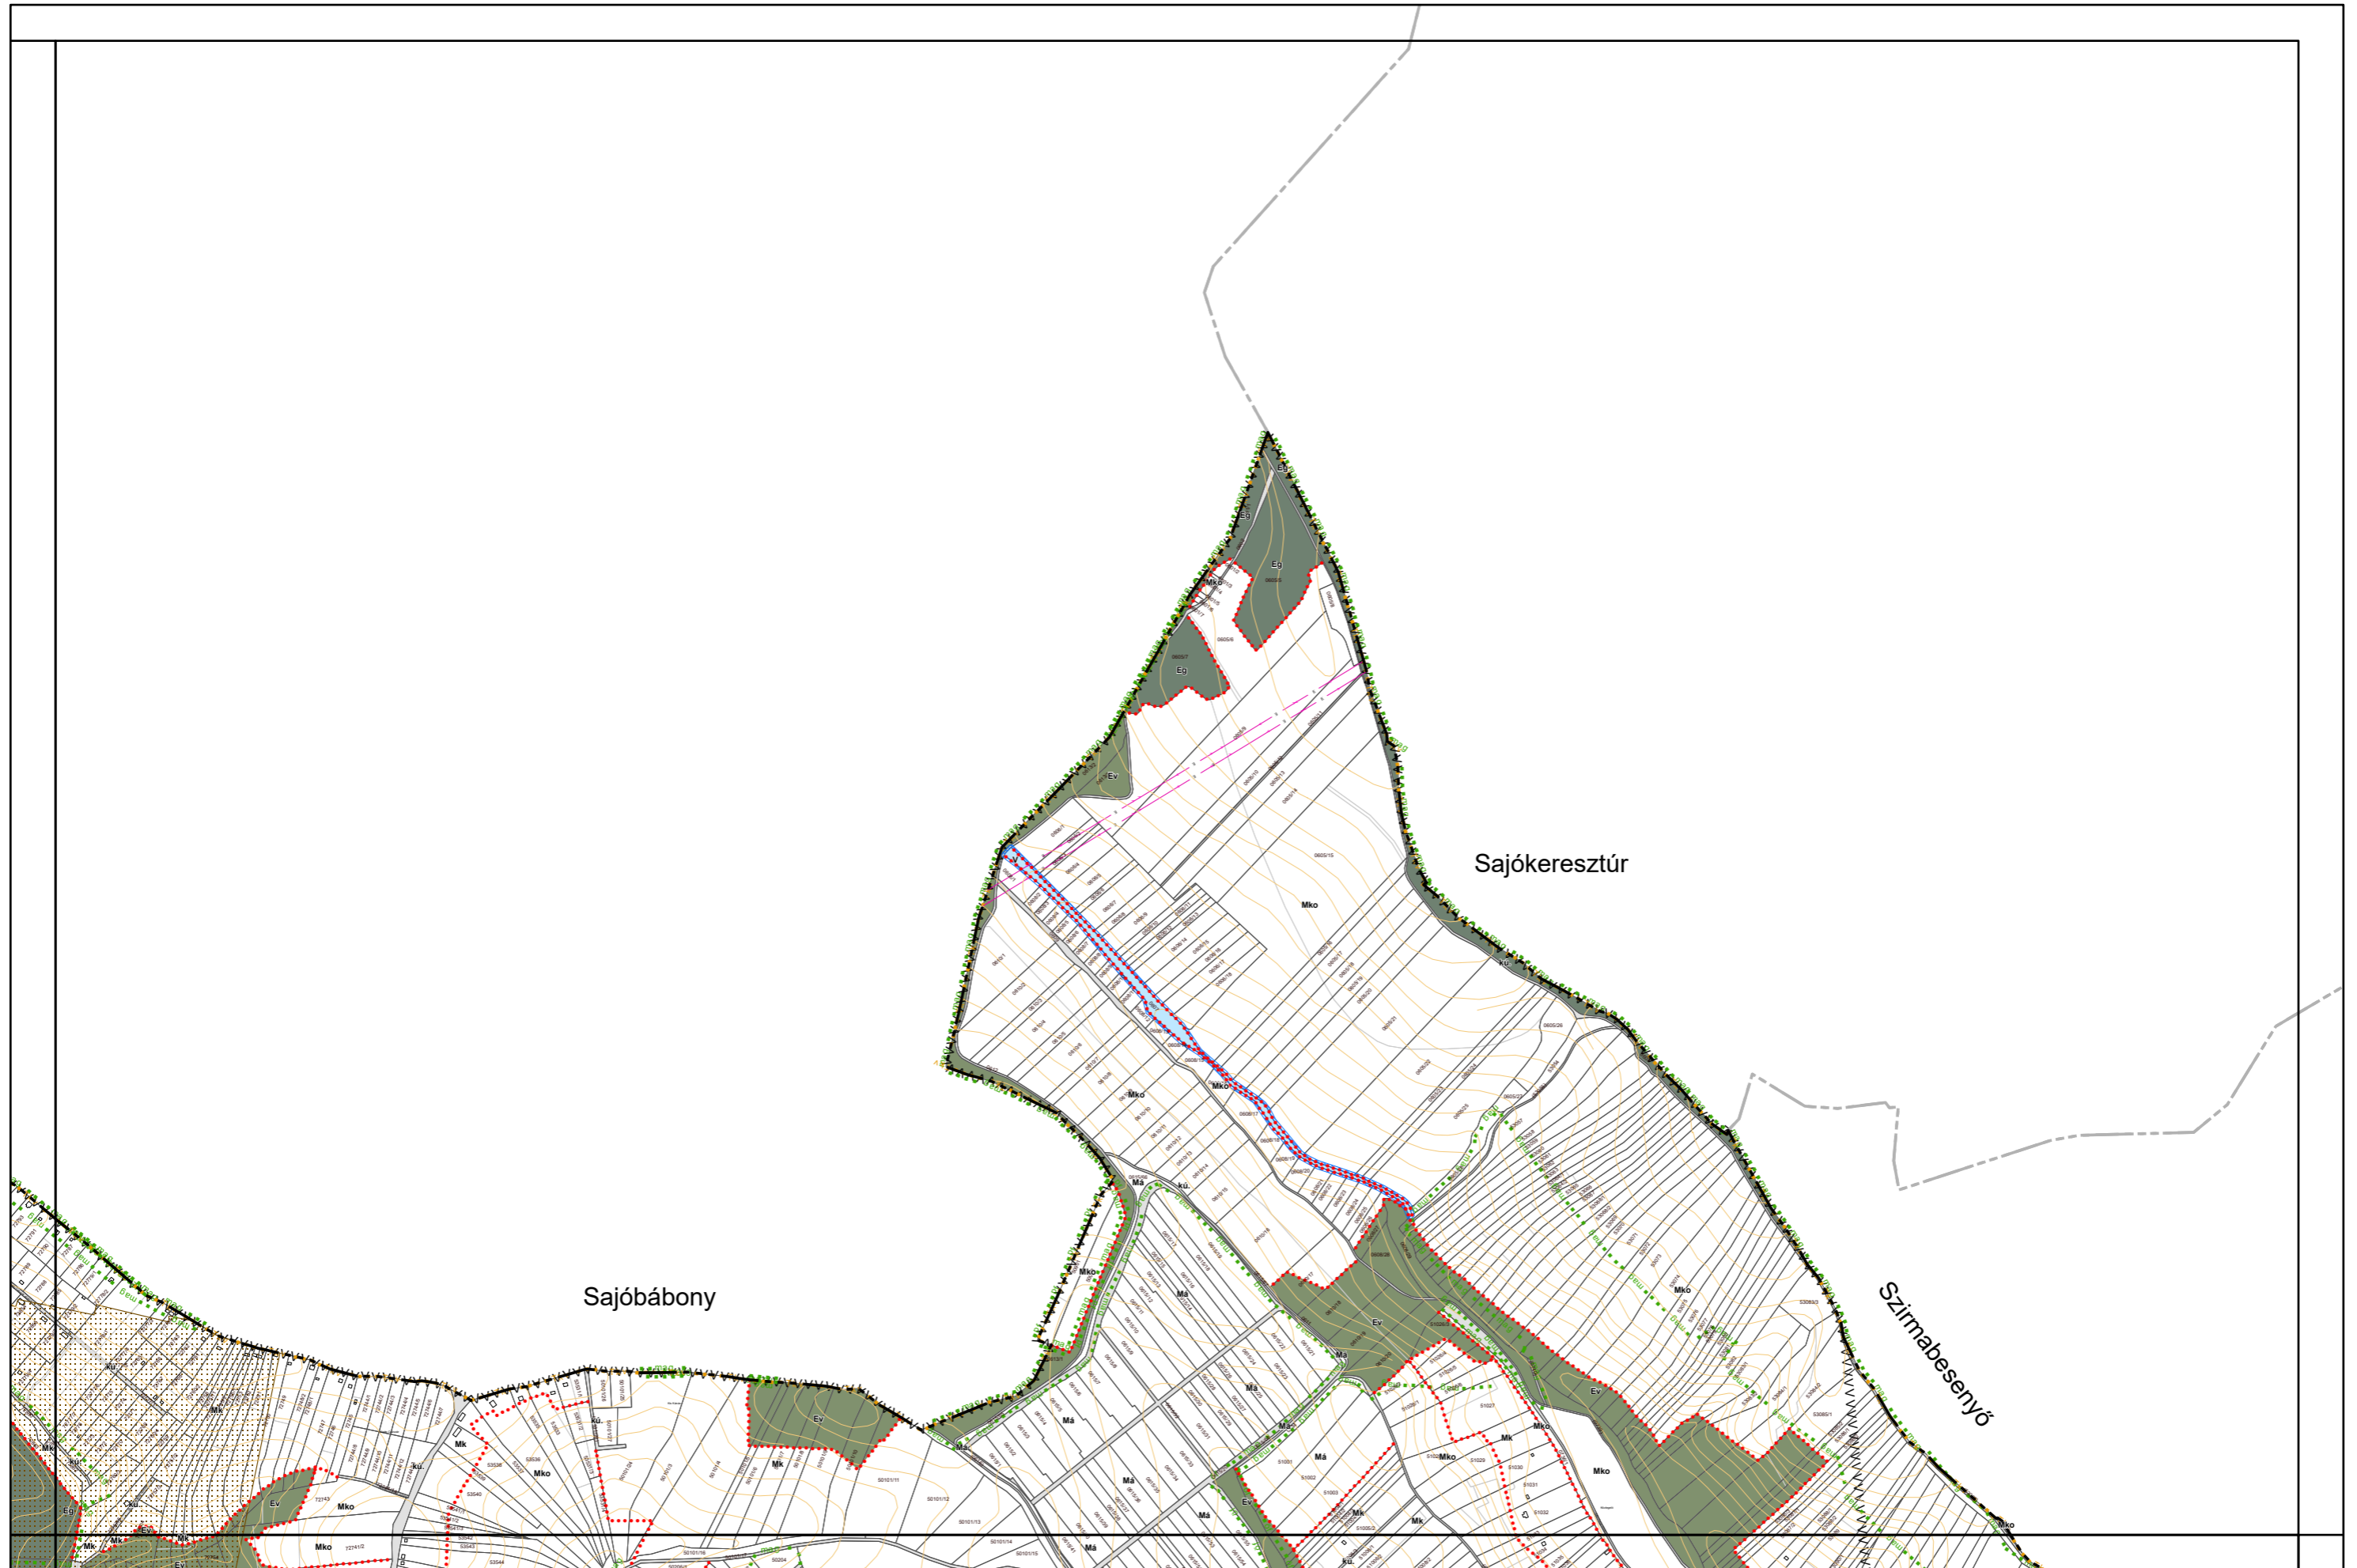

2. melléklet a 11/2024. (IV.22.) önkormányzati rendelethez

„6. melléklet a 38/2022. (XII. 16.) önkormányzati rendelethez

(A melléklet szövegét a(z) Kültérületi\_sabályozási\_tervlapok\_módosítása.pdf elnevezésű fájl tartalmazza.)”

Készült az állami alapadatok felhasználásával. Adatszolgáltatás sorszama: 1955

Parasznya

# Miskolc Megyei Jogú Város Kültérületi Szabályozási Terve M=1:8000

6. melléklet a 38/2022. (XII. 16.) önkormányzati rendelethez

Készült az állami alapadatok felhasználásával. Adatszolgáltatás sorszáma: 1955