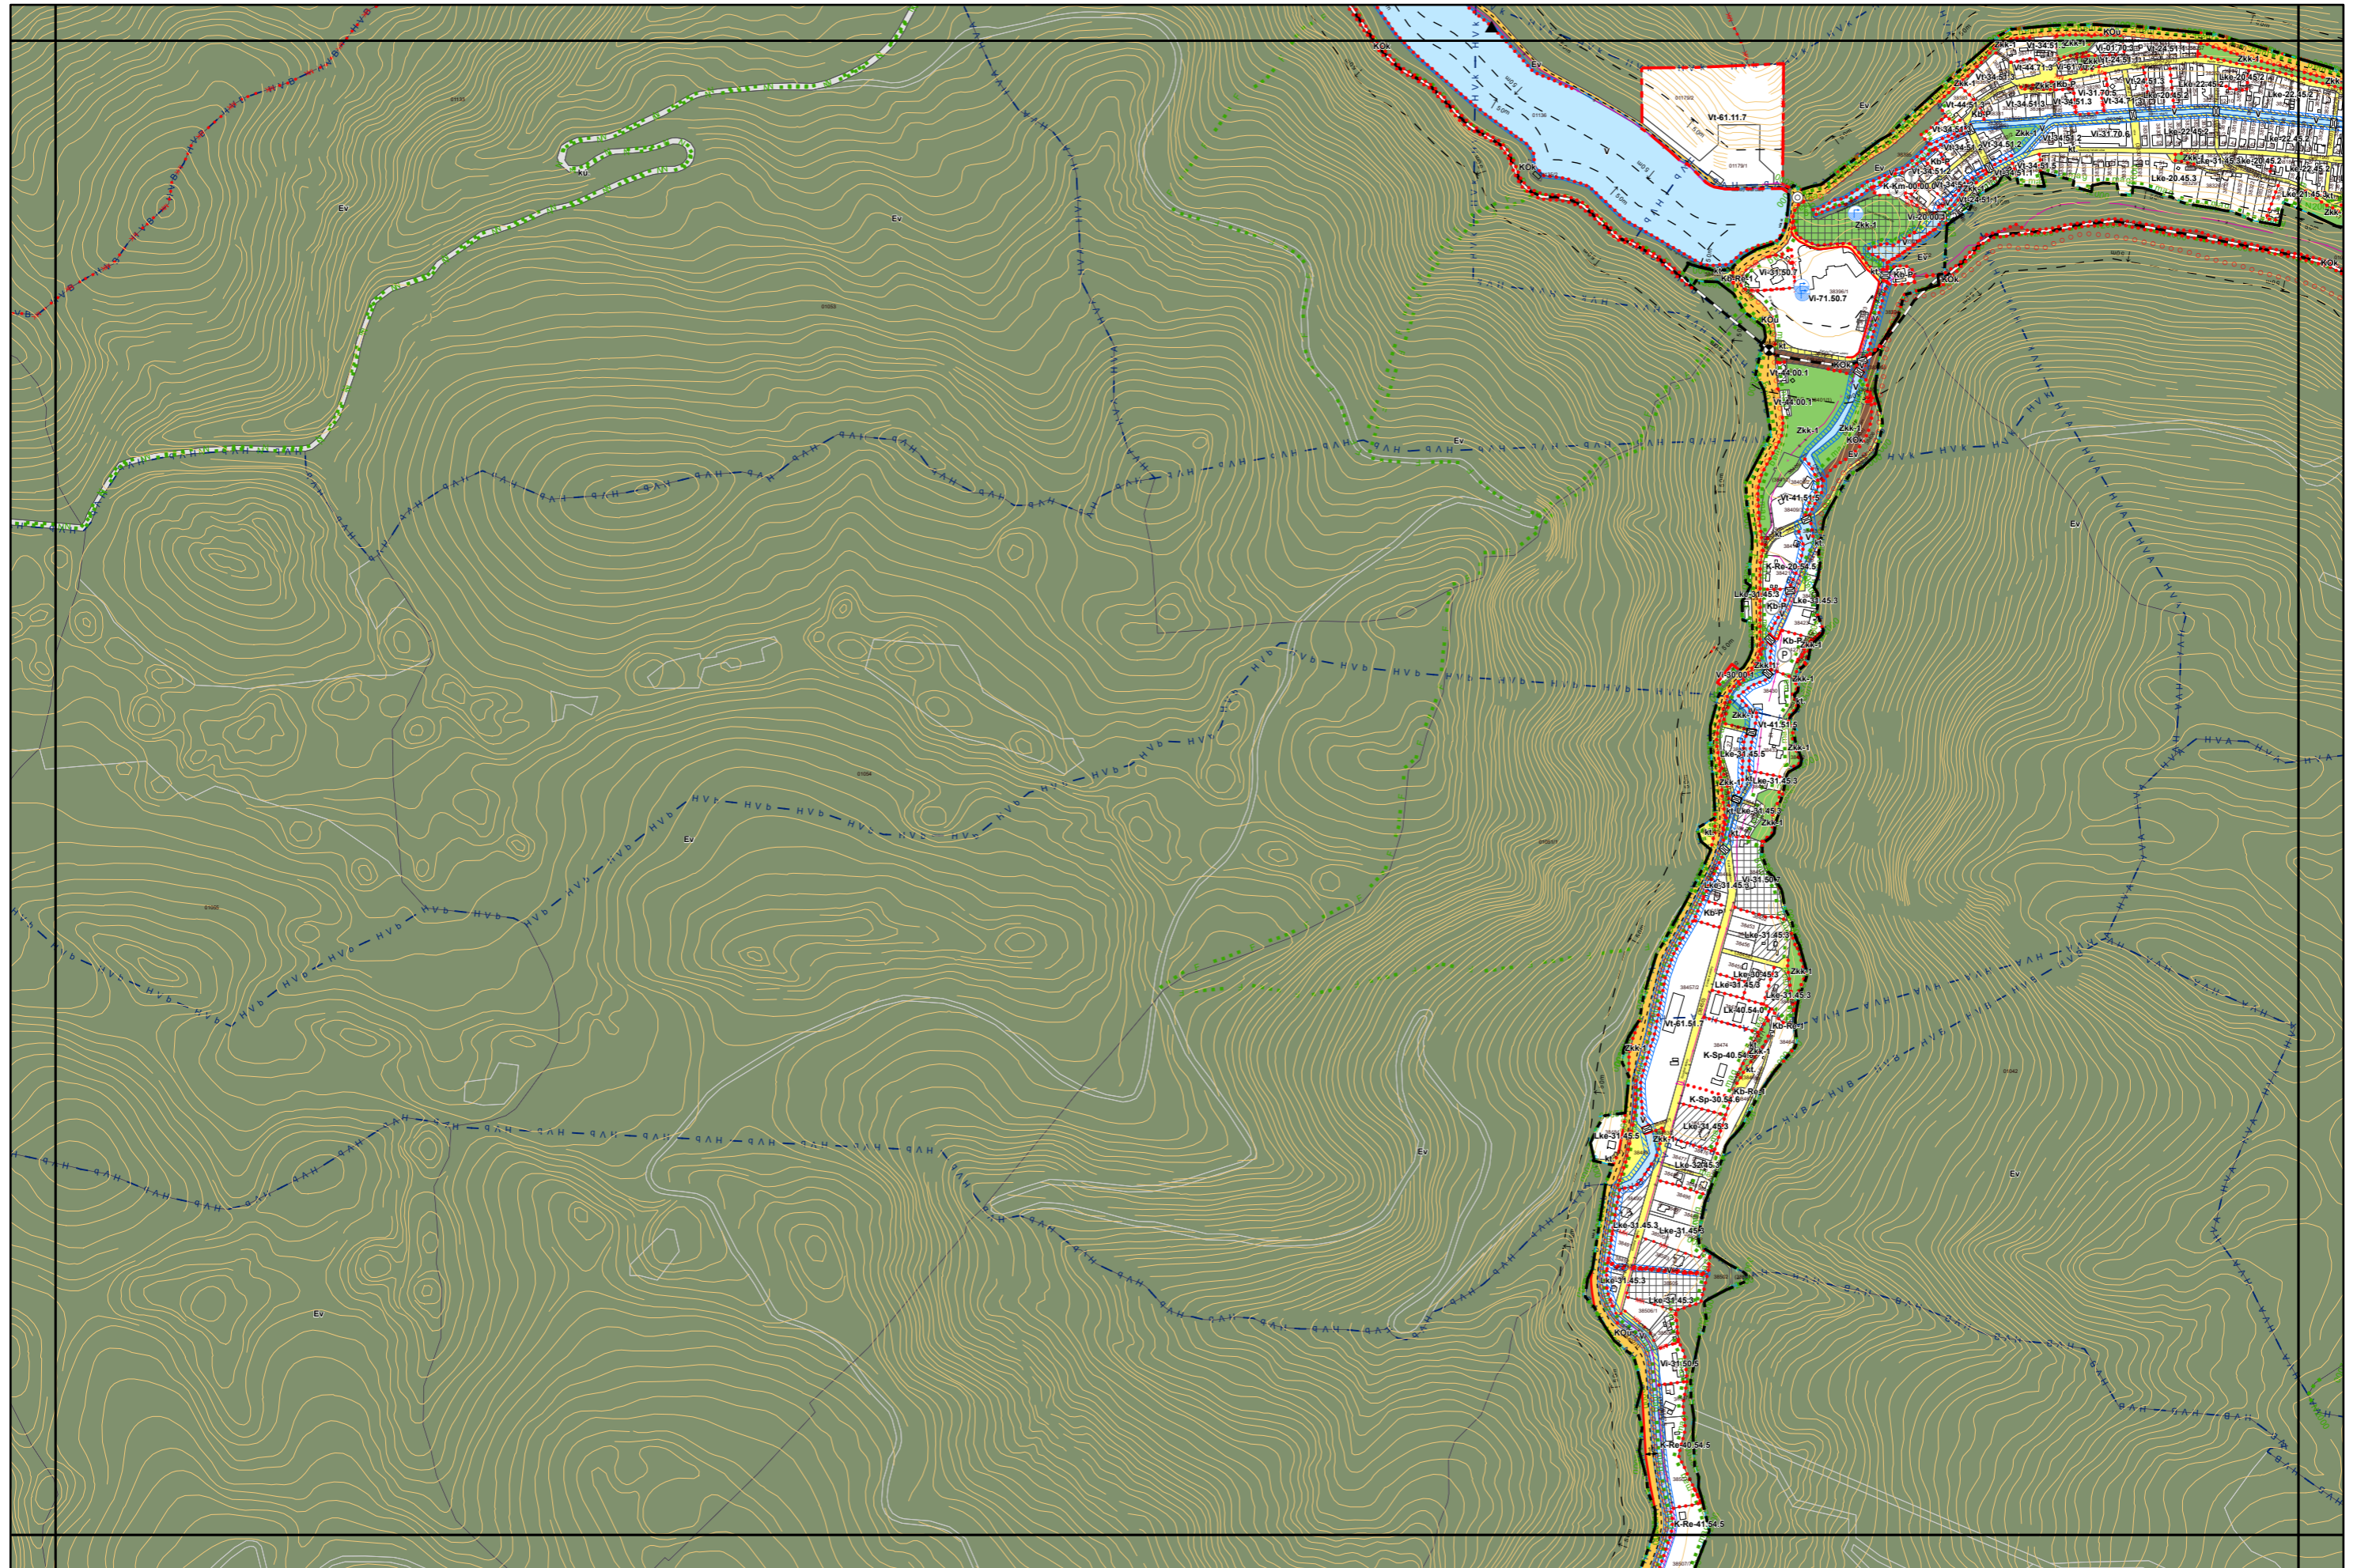

# Miskolc Megyei Jogú Város Kültérületi Szabályozási Terve M=1:8000

6. melléklet a 38/2022. (XII. 16.) önkormányzati rendelethez

Készült az állami alapadatok felhasználásával. Adatszolgáltatás sorszáma: 1955