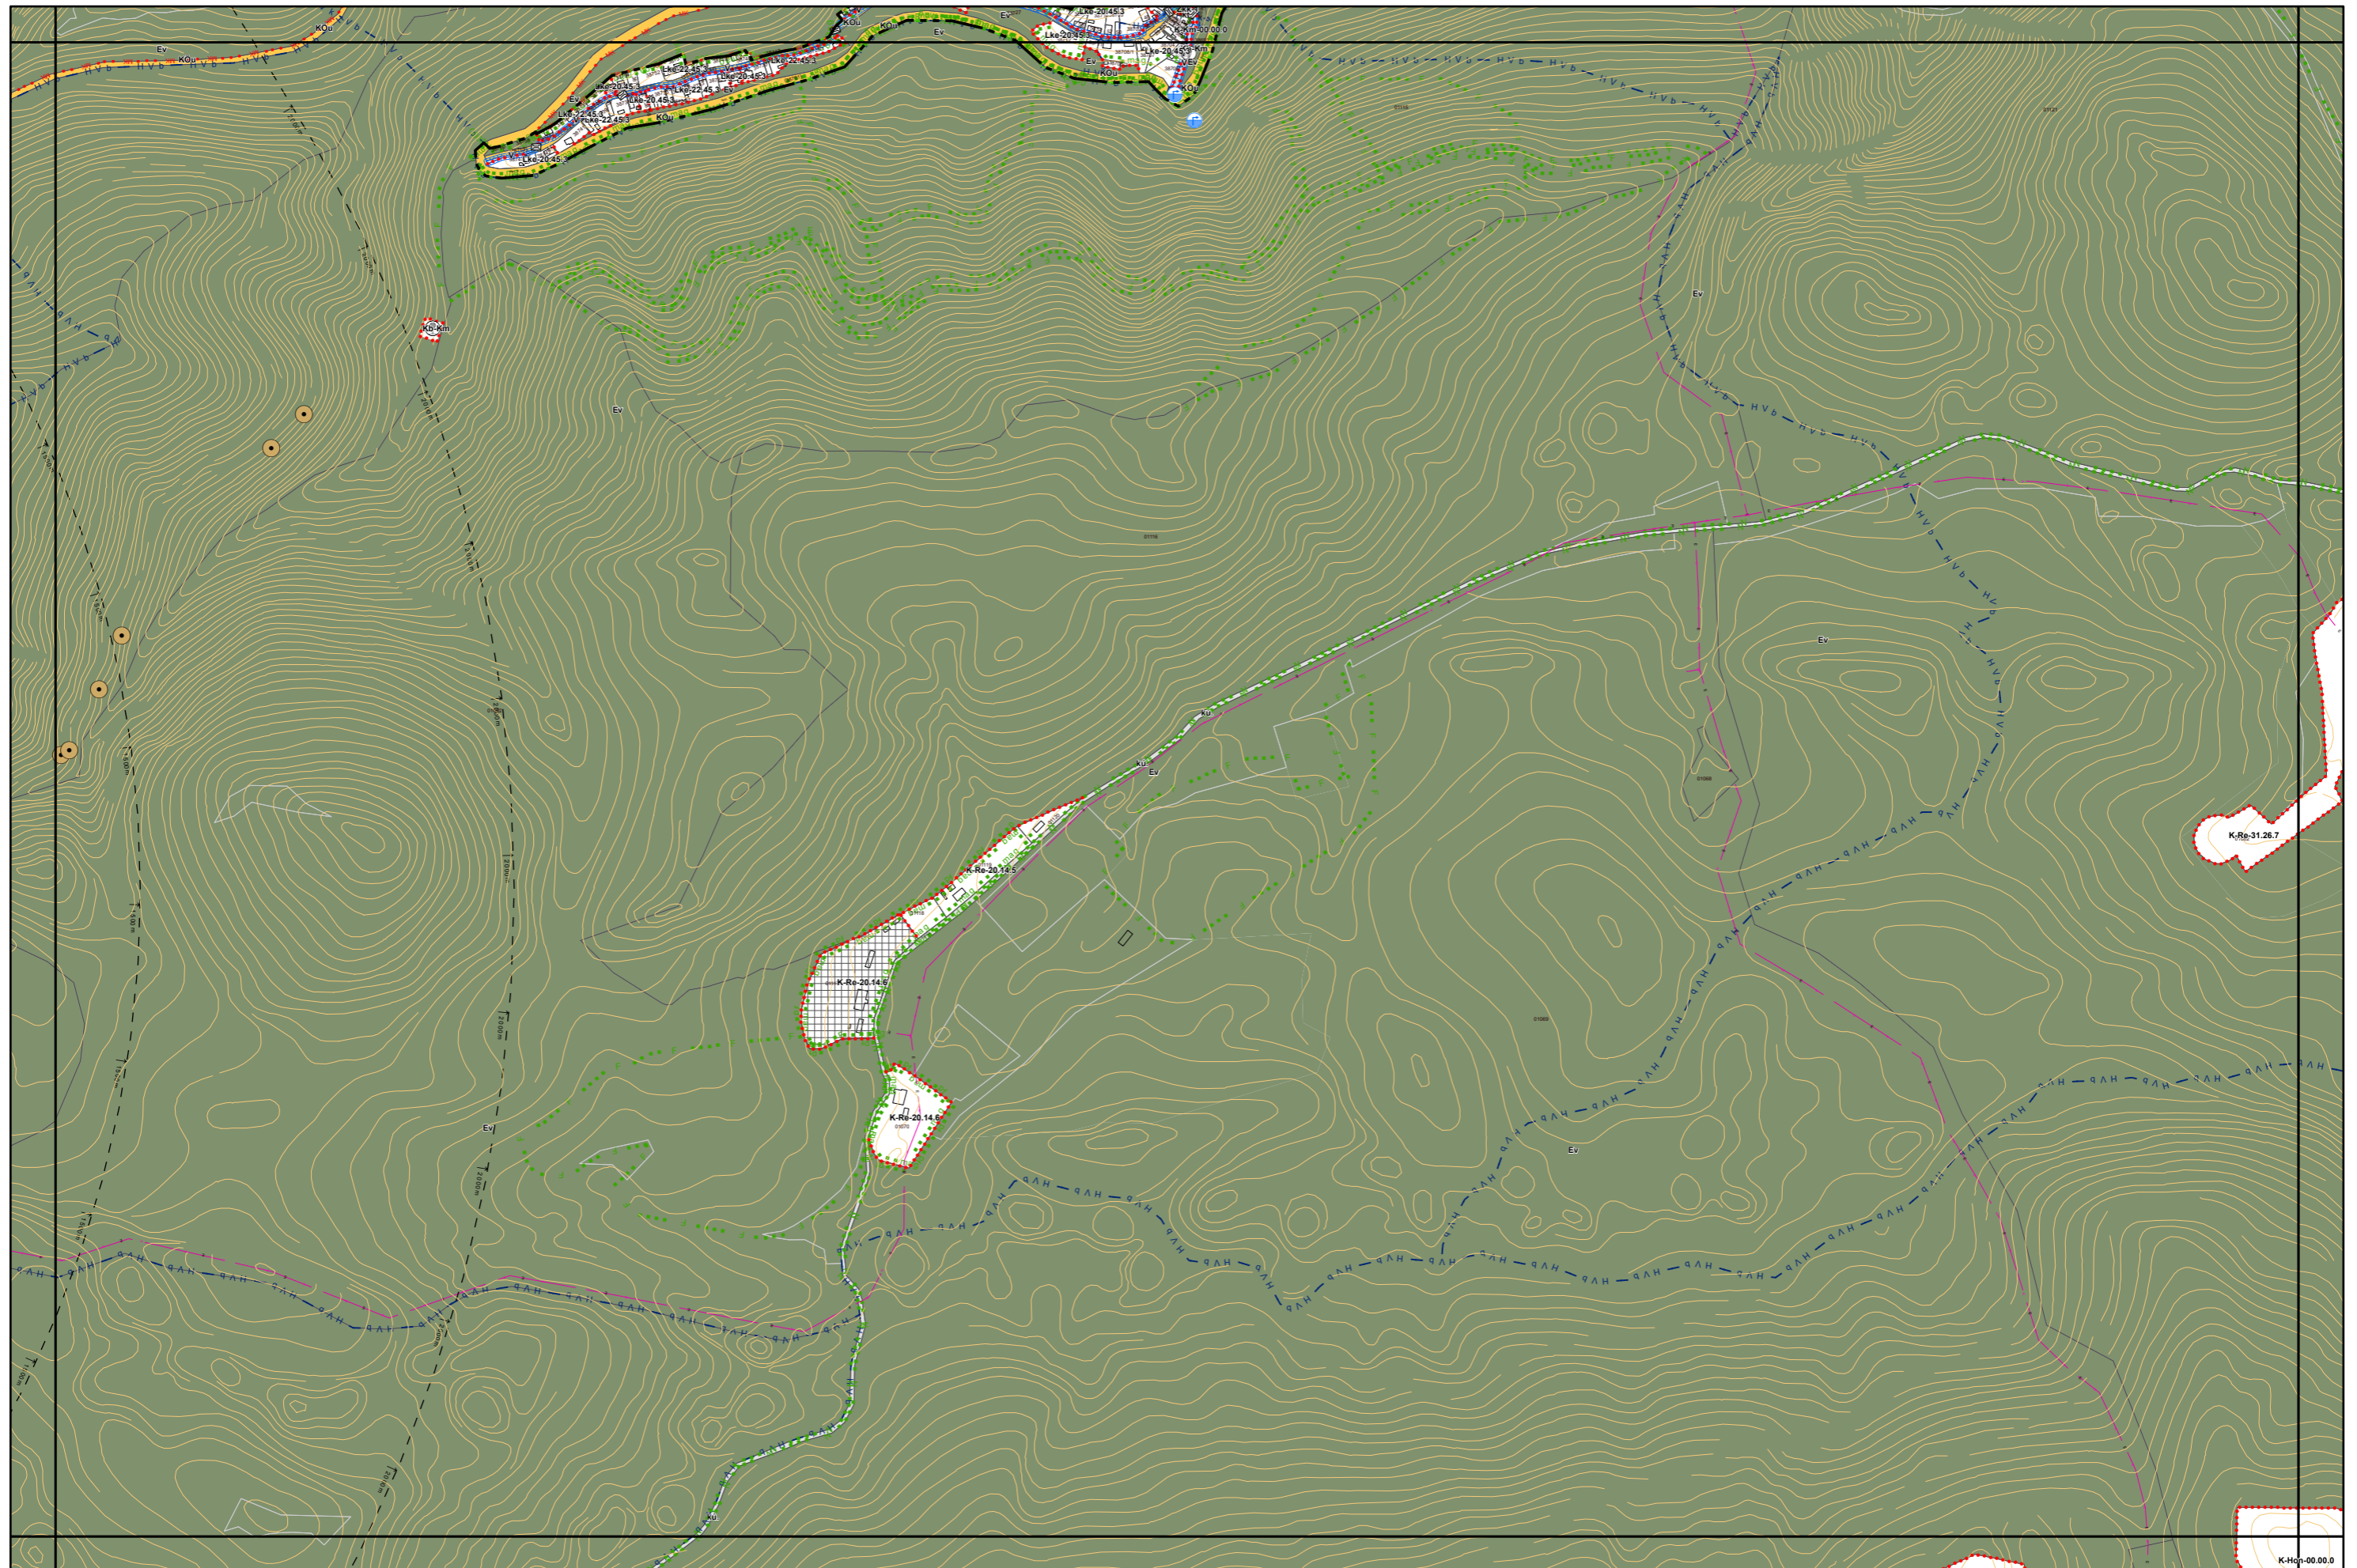

# Miskolc Megyei Jogú Város Kültérületi Szabályozási Terve M=1:8000

6. melléklet a 38/2022. (XII. 16.) önkormányzati rendelethez

Készült az állami alapadatok felhasználásával. Adatszolgáltatás sorszáma: 1955