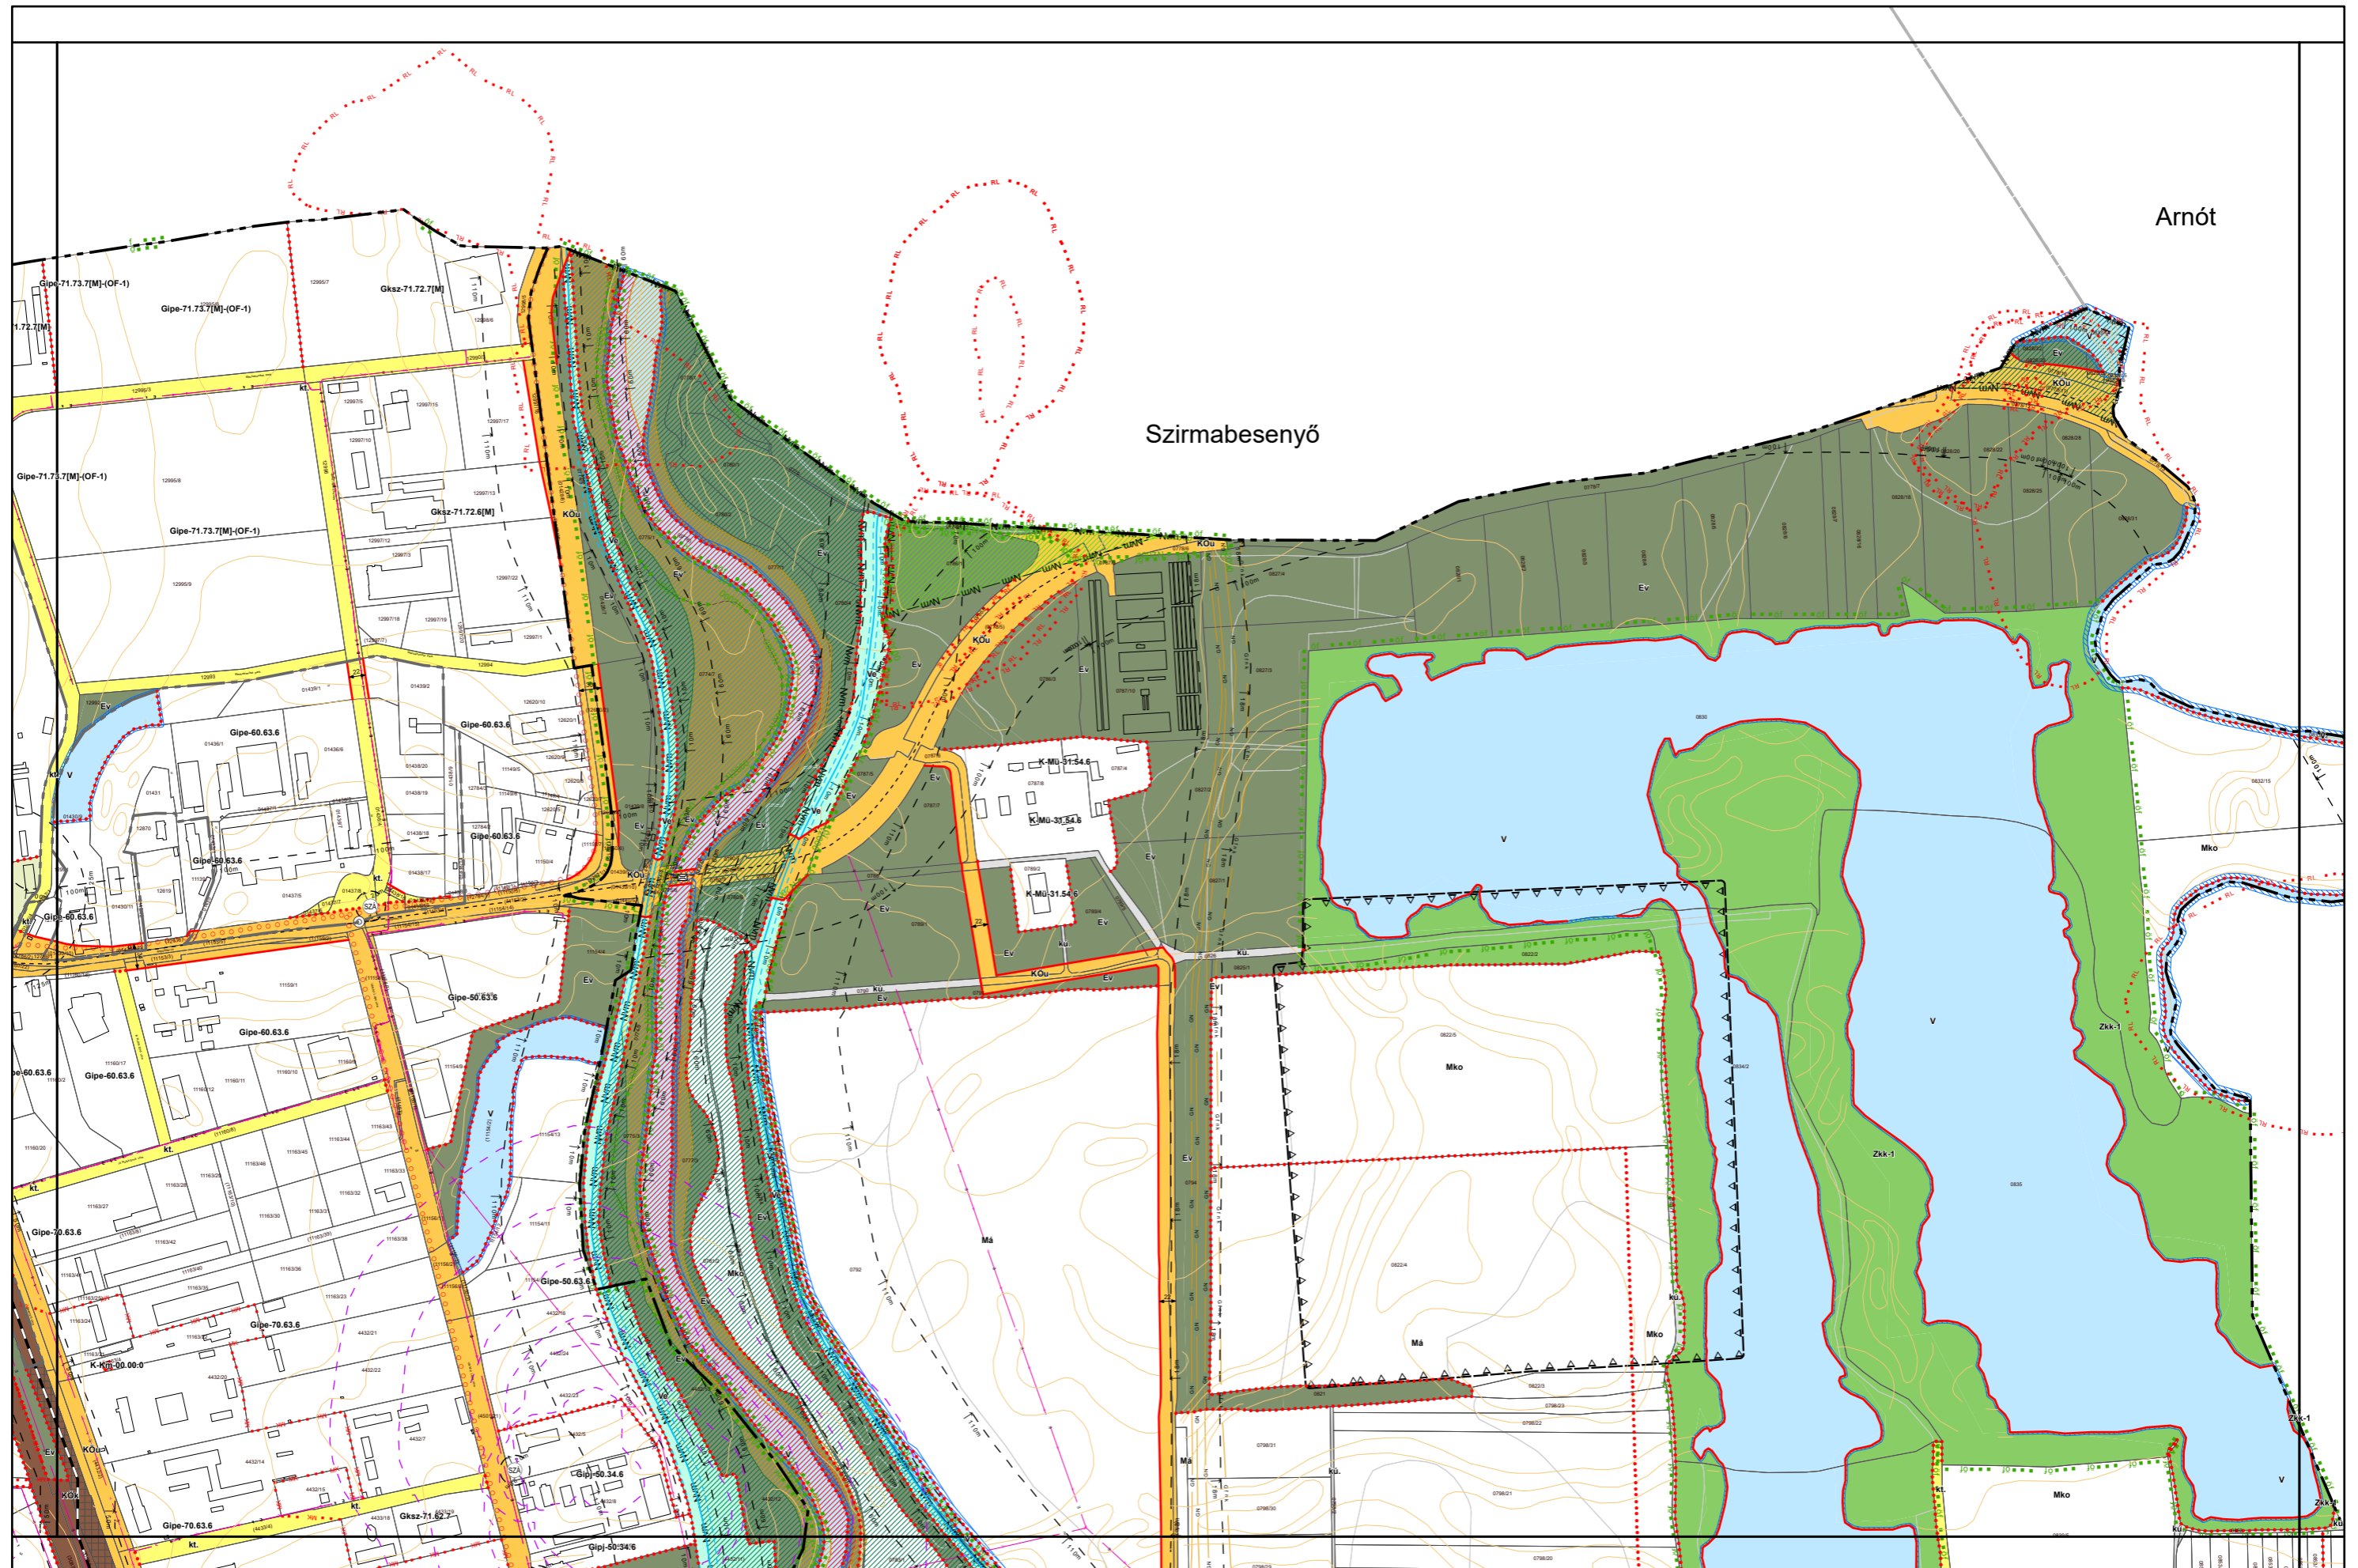

6. melléklet a 38/2022. (XII. 16.) önkormányzati rendelethez
15/2023. (IV.28.) önkormányzati rendelettel módosított tervlap

Készült az állami alapadatok felhasználásával. Adatszolgáltatás sorszama: 1955