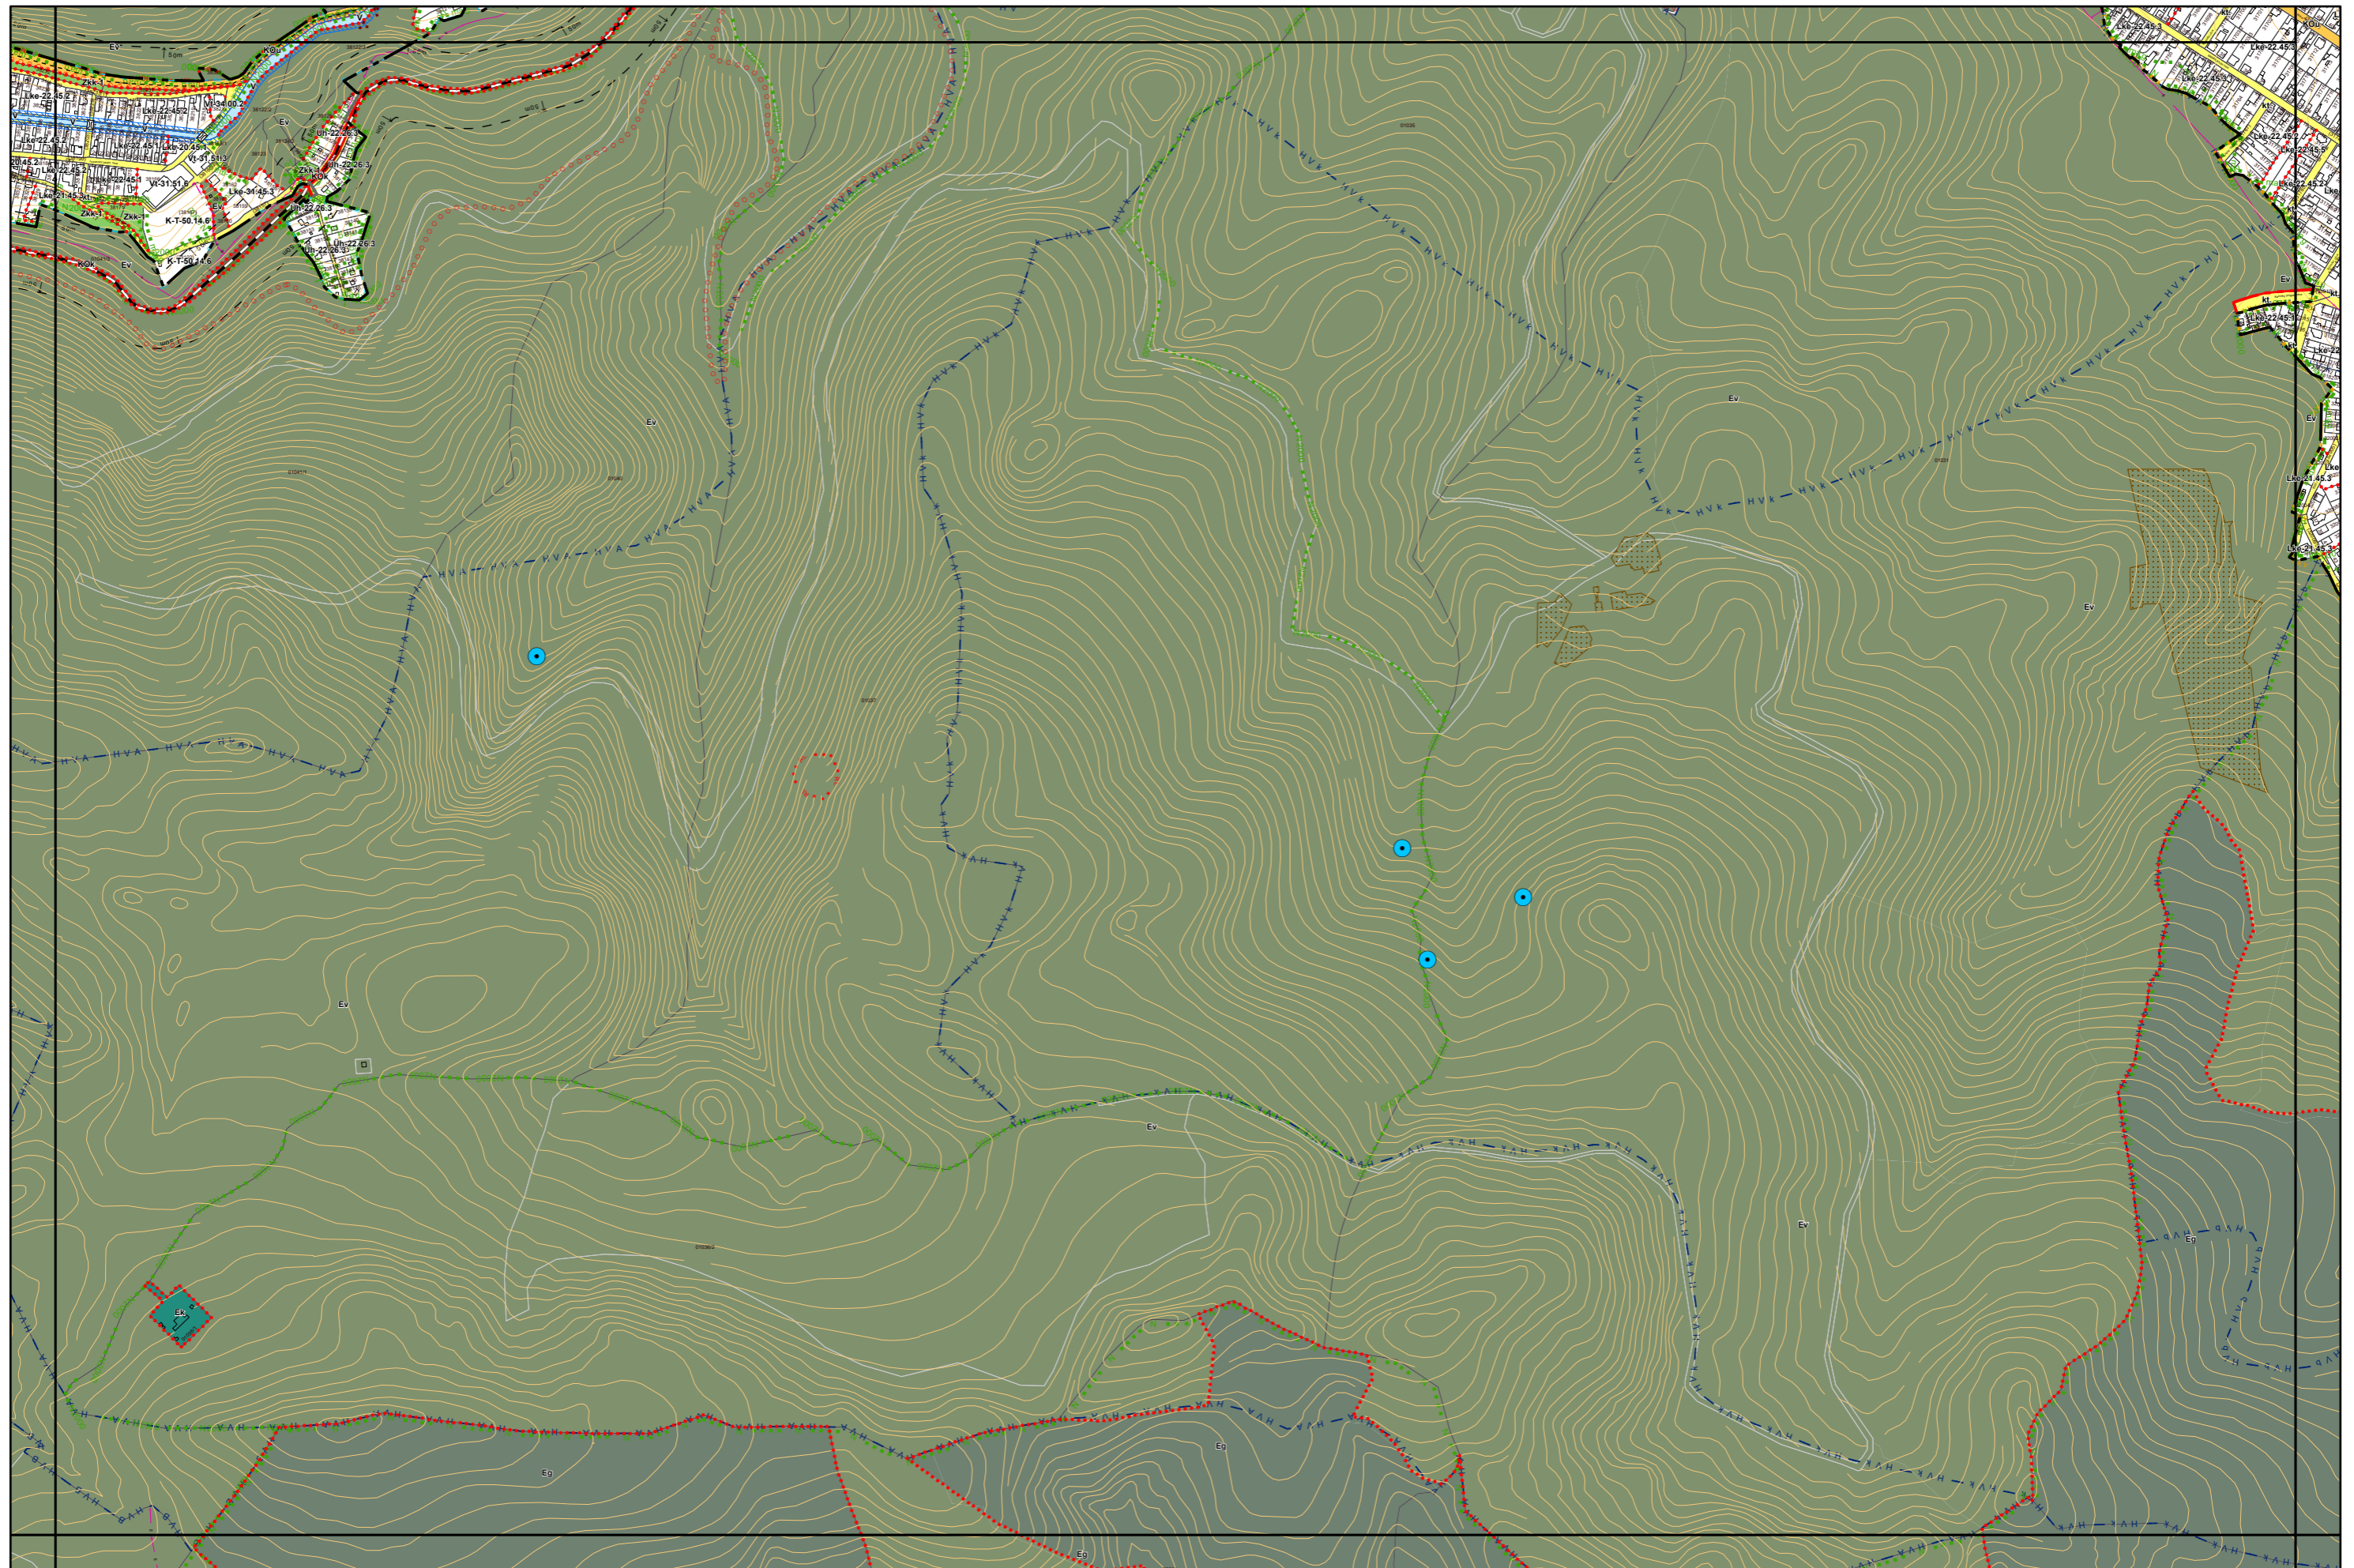

# Miskolc Megyei Jogú Város Kültérületi Szabályozási Terve M=1:8000

6. melléklet a 38/2022. (XII. 16.) önkormányzati rendelethez

Készült az állami alapadatok felhasználásával. Adatszolgáltatás sorszáma: 1955

# Miskolc Megyei Jogú Város Külterületi Szabályozási Terve M=1:8000