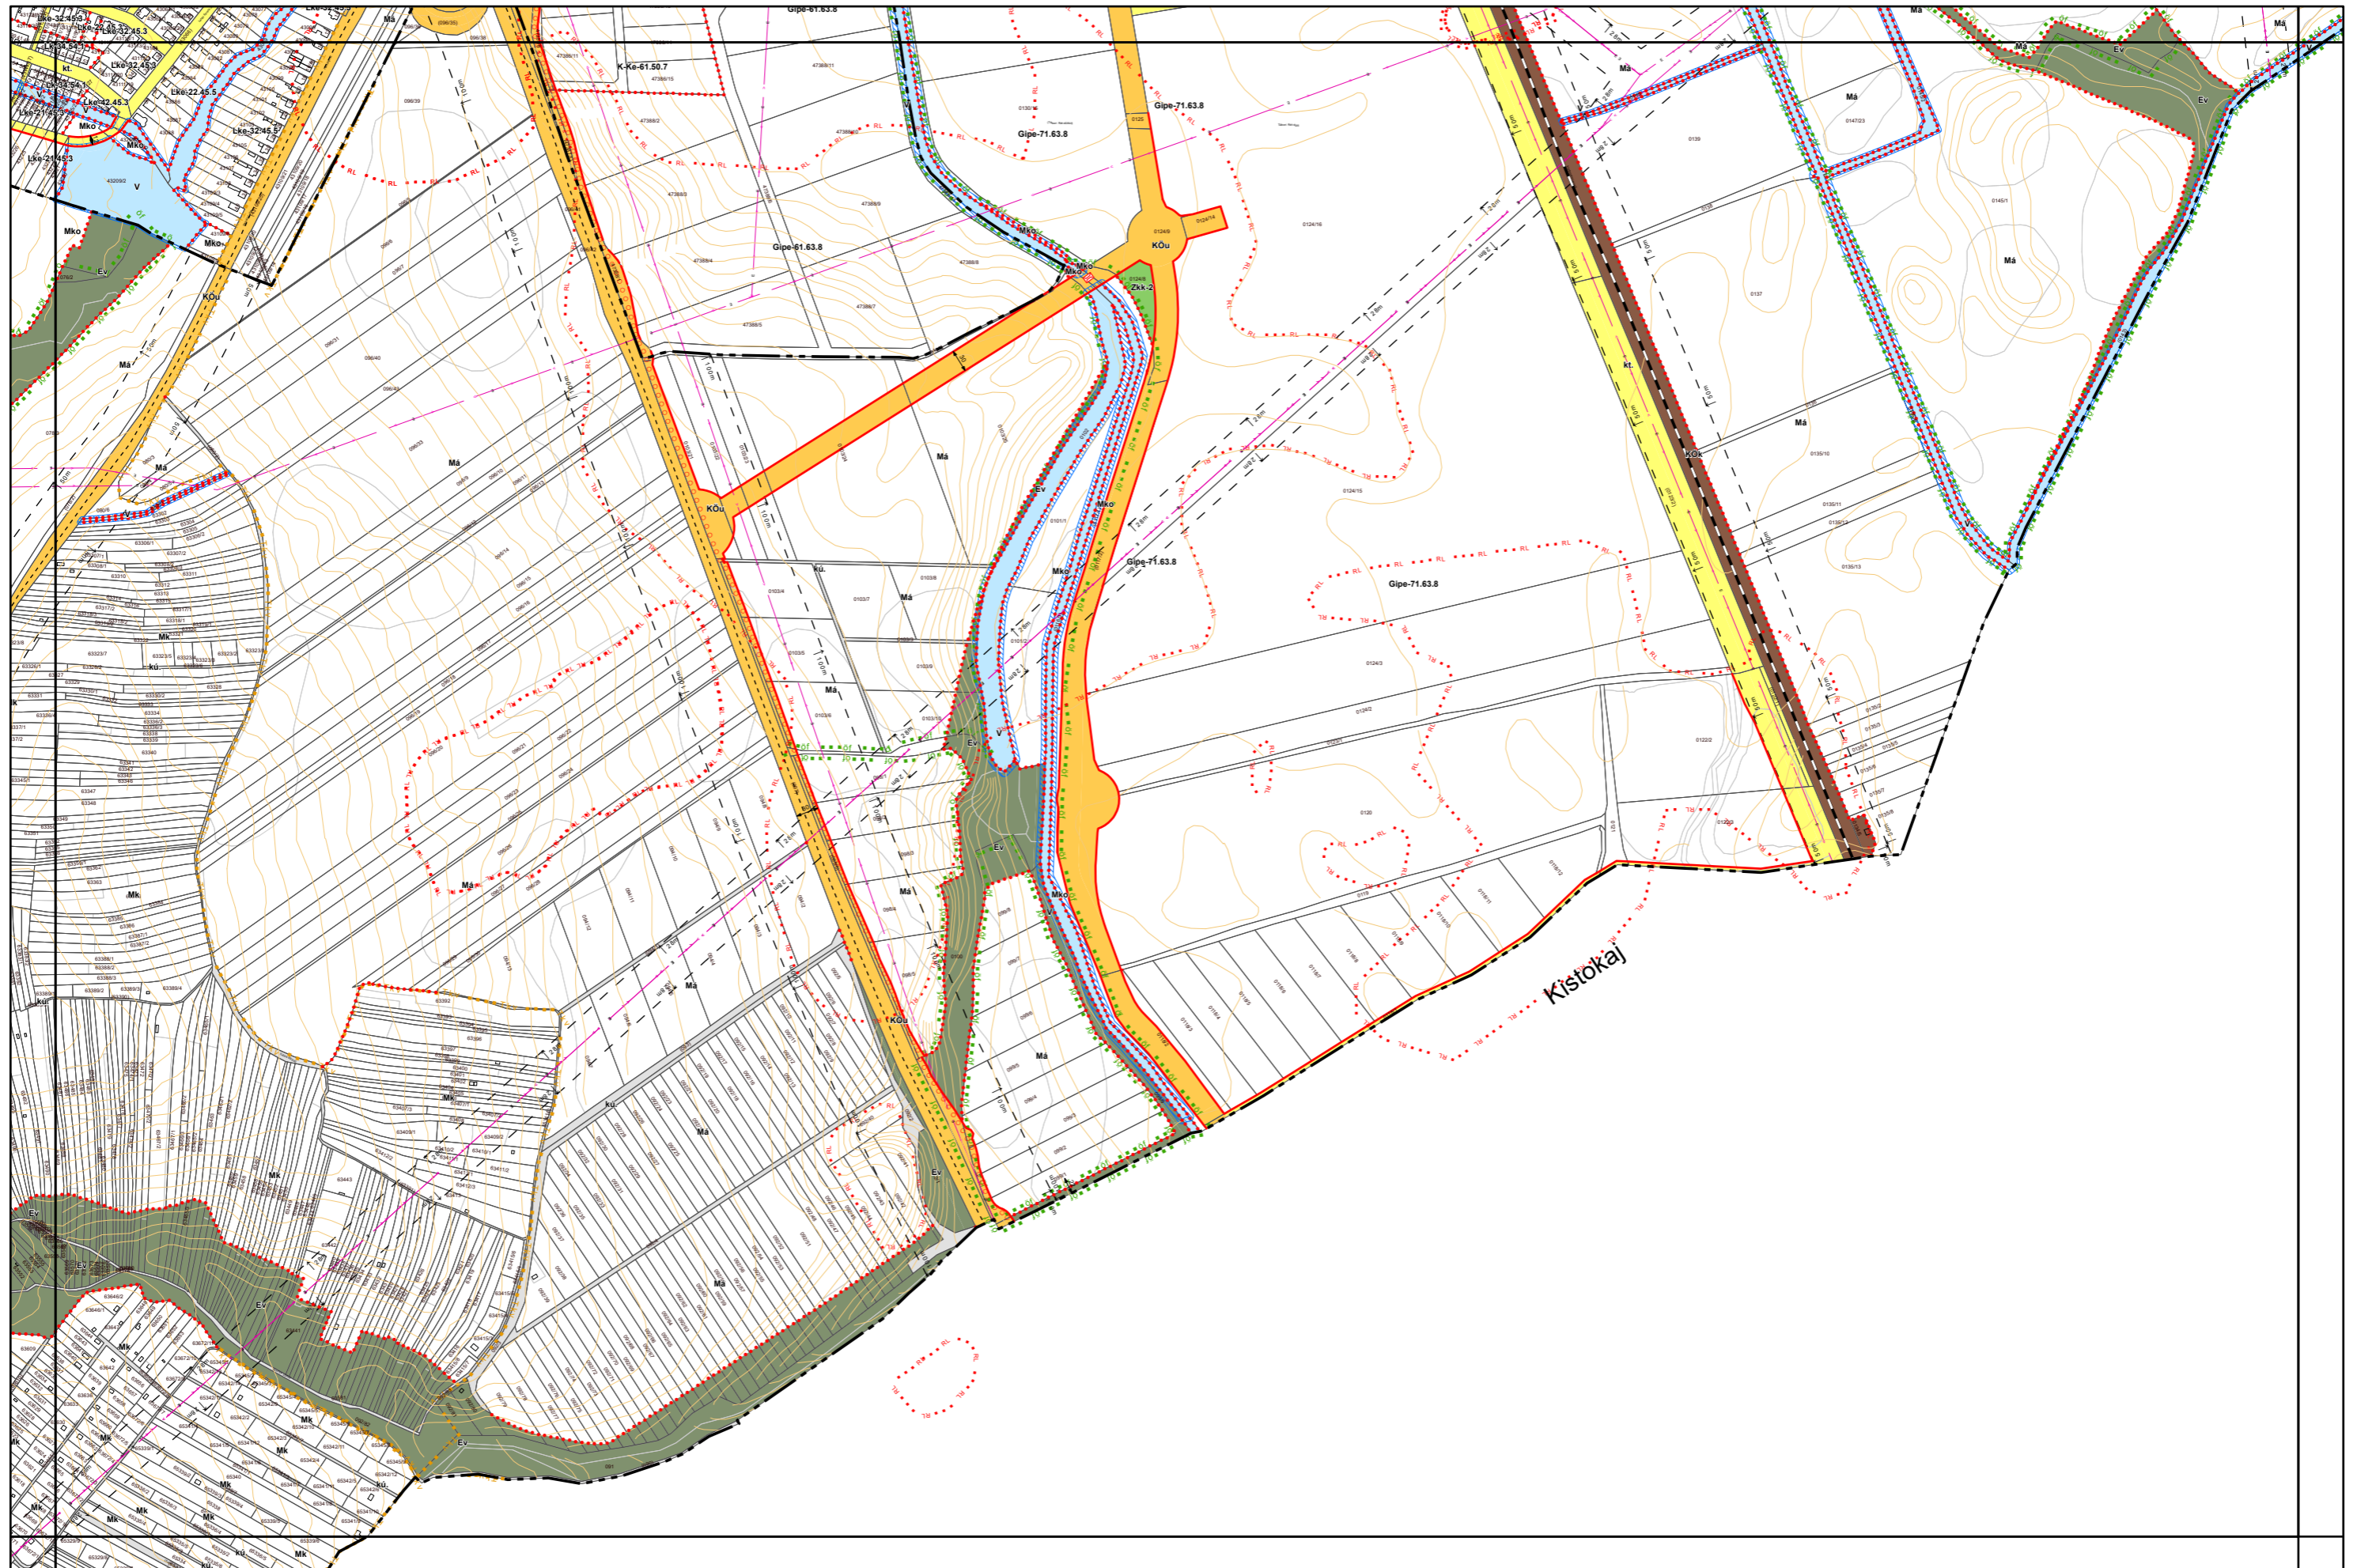

2. melléklet a 11/2024. (IV.22.) önkormányzati rendelethez

„6. melléklet a 38/2022. (XII. 16.) önkormányzati rendelethez

(A melléklet szövegét a(z) Kültérületi\_sabályozási\_tervlapok\_módosítása.pdf elnevezésű fájl tartalmazza.)”

# Miskolc Megyei Jogú Város Kültérületi Szabályozási Terve M=1:8000

6. melléklet a 38/2022. (XII. 16.) önkormányzati rendelethez

Készült az állami alapadatok felhasználásával. Adatszolgáltatás sorszáma: 1955

# Miskolc Megyei Jogú Város Külterületi Szabályozási Terve M=1:8000