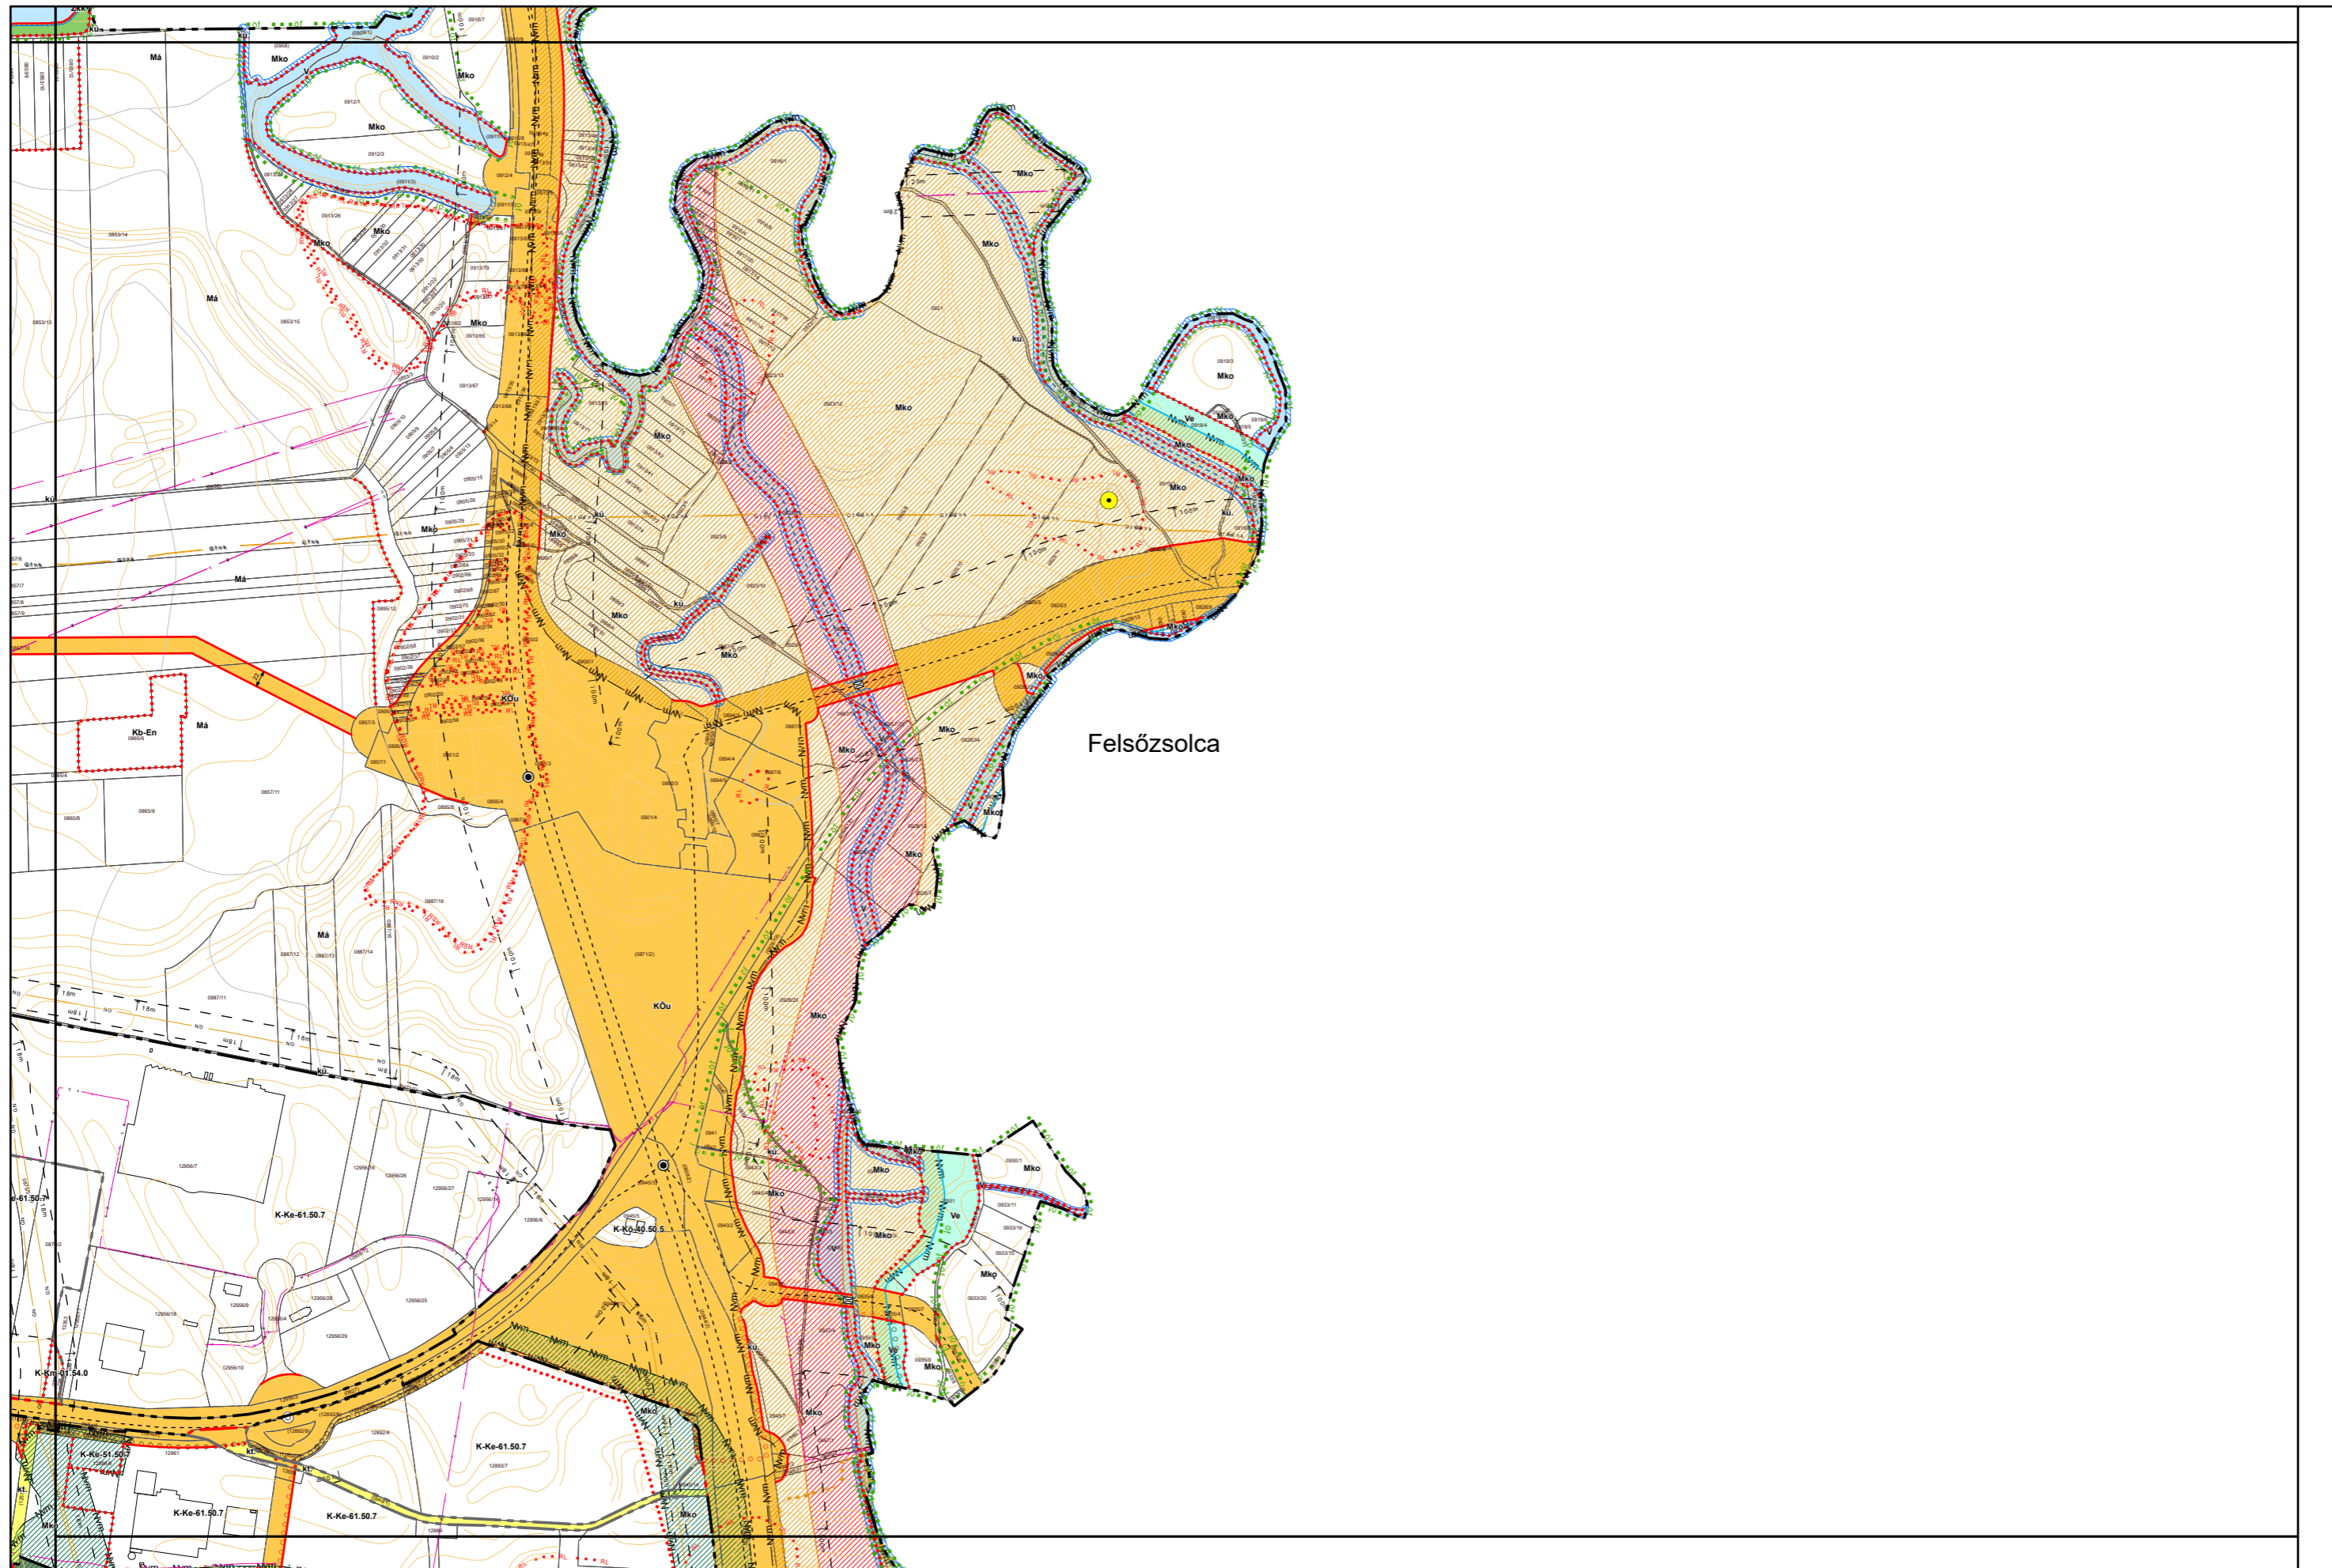

# Miskolc Megyei Jogú Város Kültérületi Szabályozási Terve M=1:8000

6. melléklet a 38/2022. (XII. 16.) önkormányzati rendelethez

Készült az állami alapadatok felhasználásával. Adatszolgáltatás sorszáma: 1955