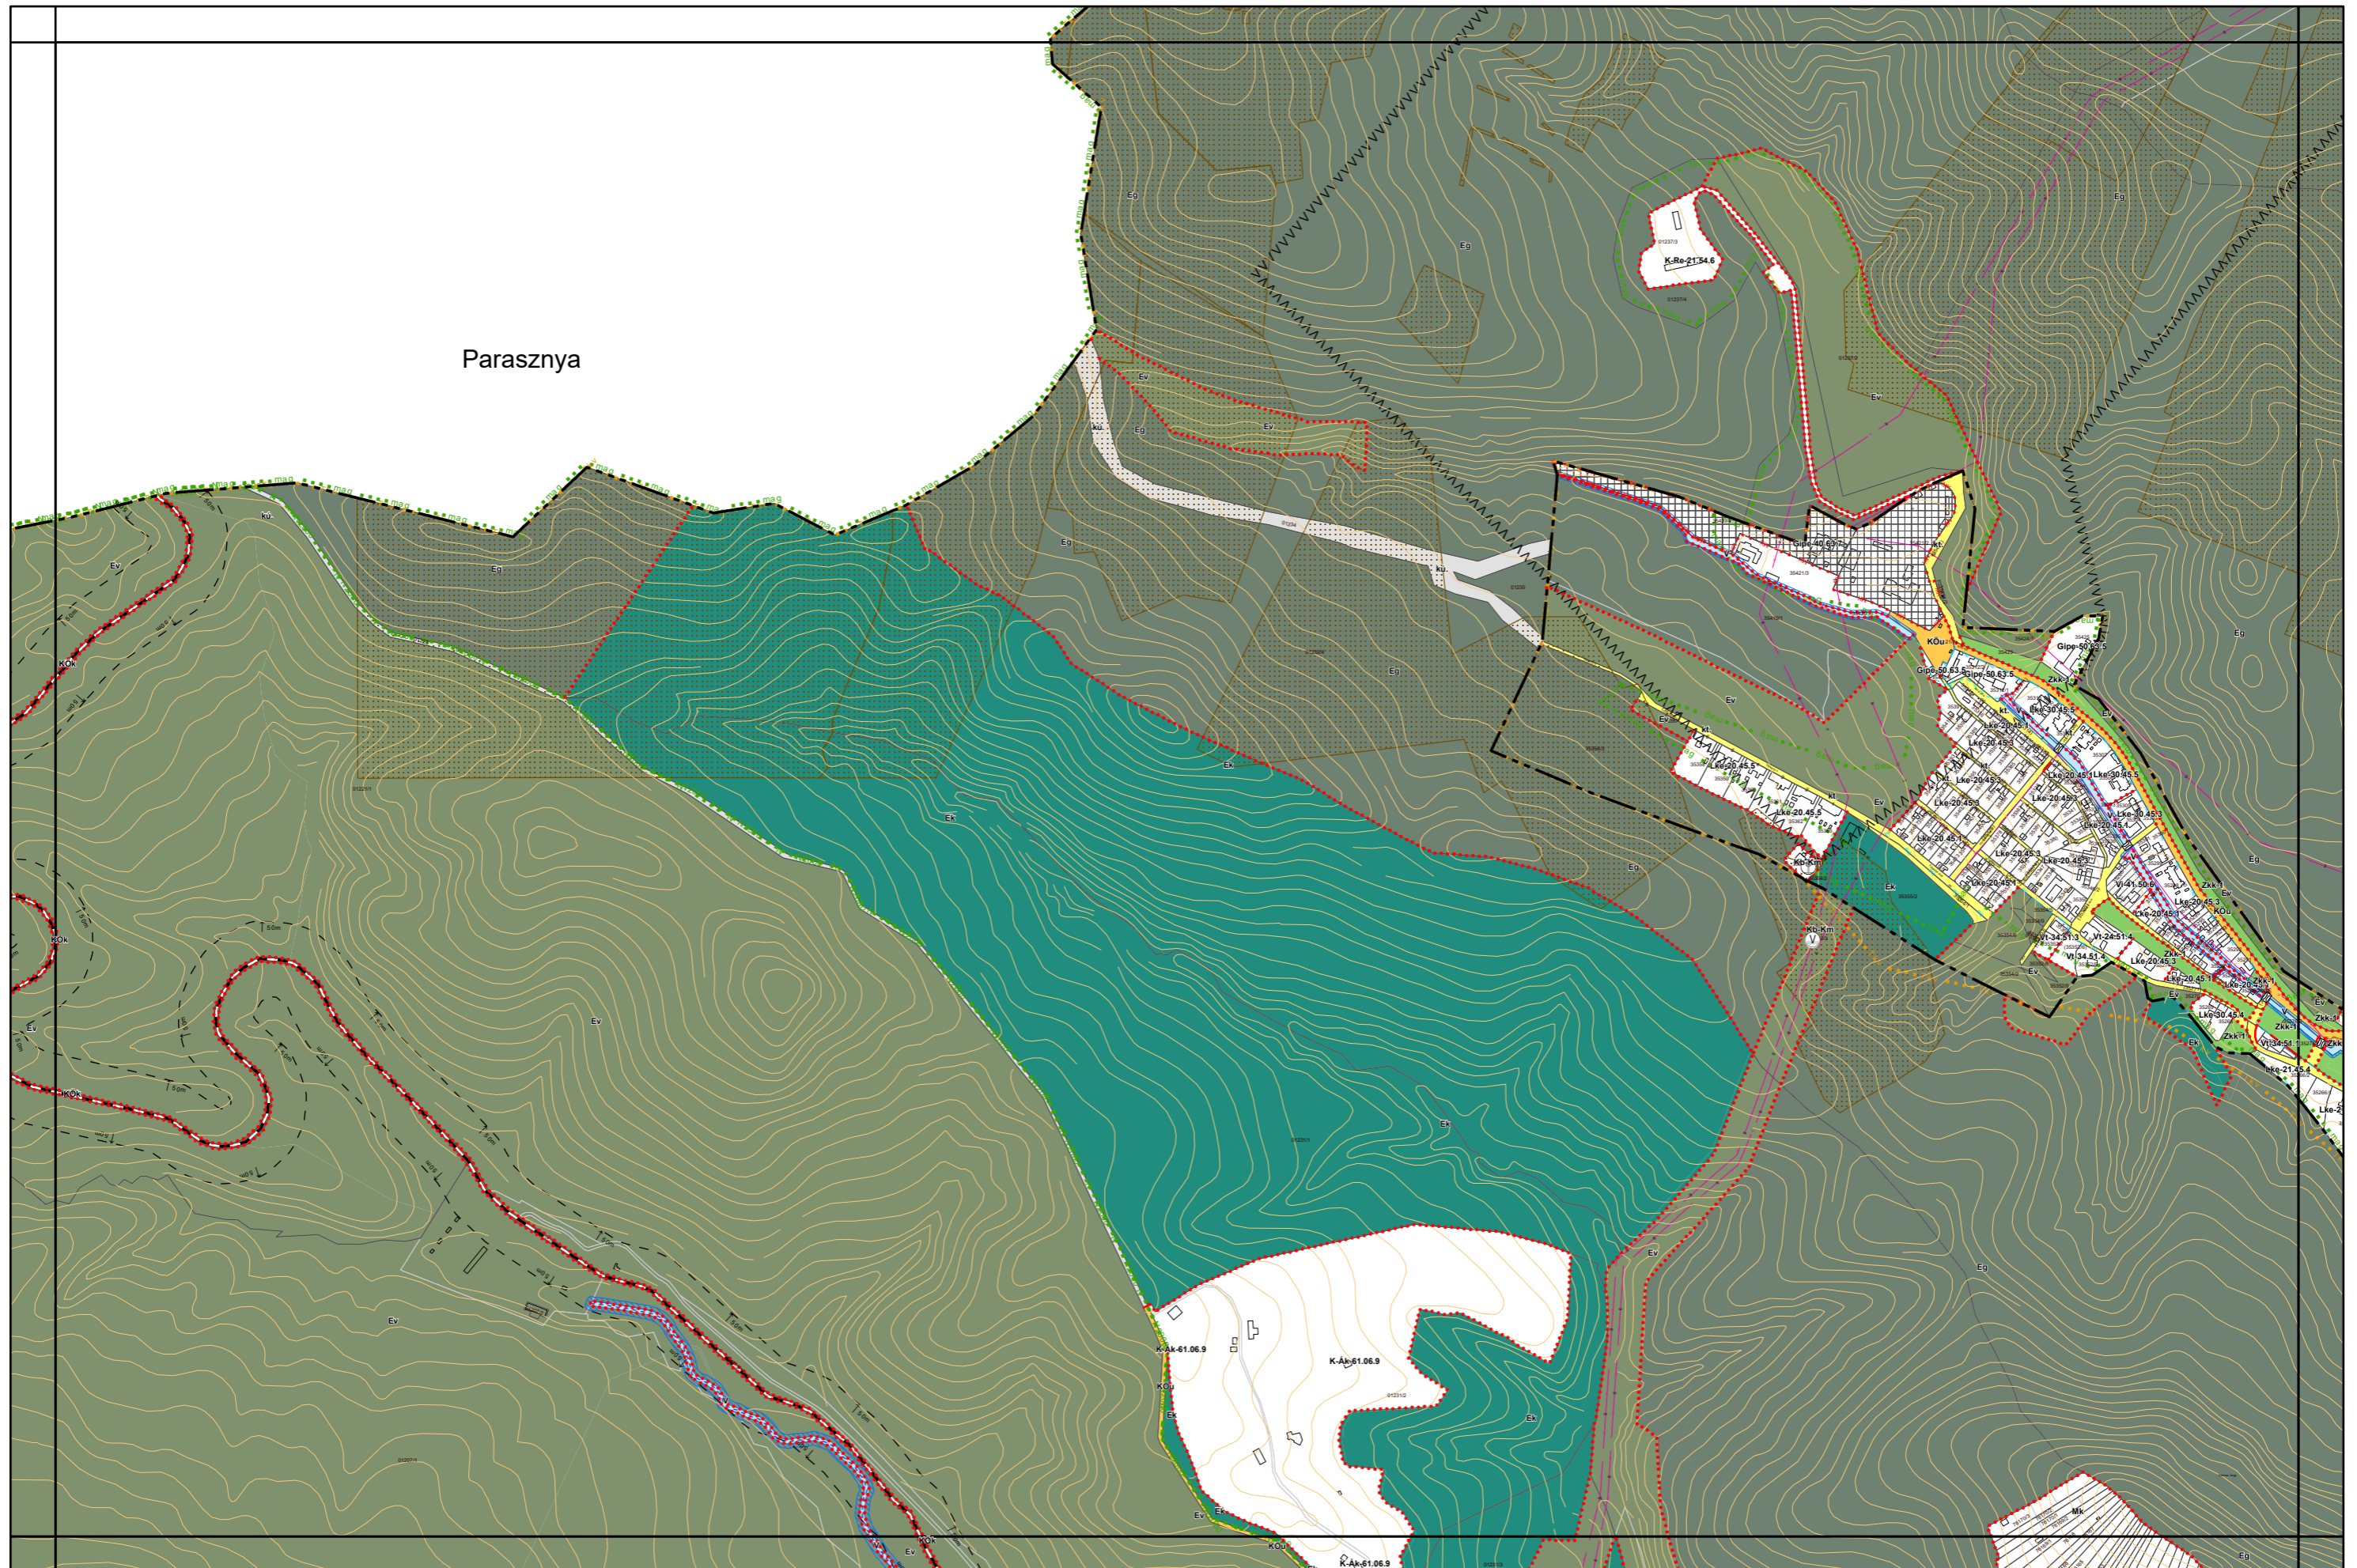

2. melléklet a 11/2024. (IV.22.) önkormányzati rendelethez

„6. melléklet a 38/2022. (XII. 16.) önkormányzati rendelethez

(A melléklet szövegét a(z) Kültérületi\_sabályozási\_tervlapok\_módosítása.pdf elnevezésű fájl tartalmazza.)”

Készült az állami alapadatok felhasználásával. Adatszolgáltatás sorszama: 1955

Parasznya

# Miskolc Megyei Jogú Város Kültérületi Szabályozási Terve M=1:8000

6. melléklet a 38/2022. (XII. 16.) önkormányzati rendelethez

Készült az állami alapadatok felhasználásával. Adatszolgáltatás sorszáma: 1955

# Miskolc Megyei Jogú Város Külterületi Szabályozási Terve M=1:8000