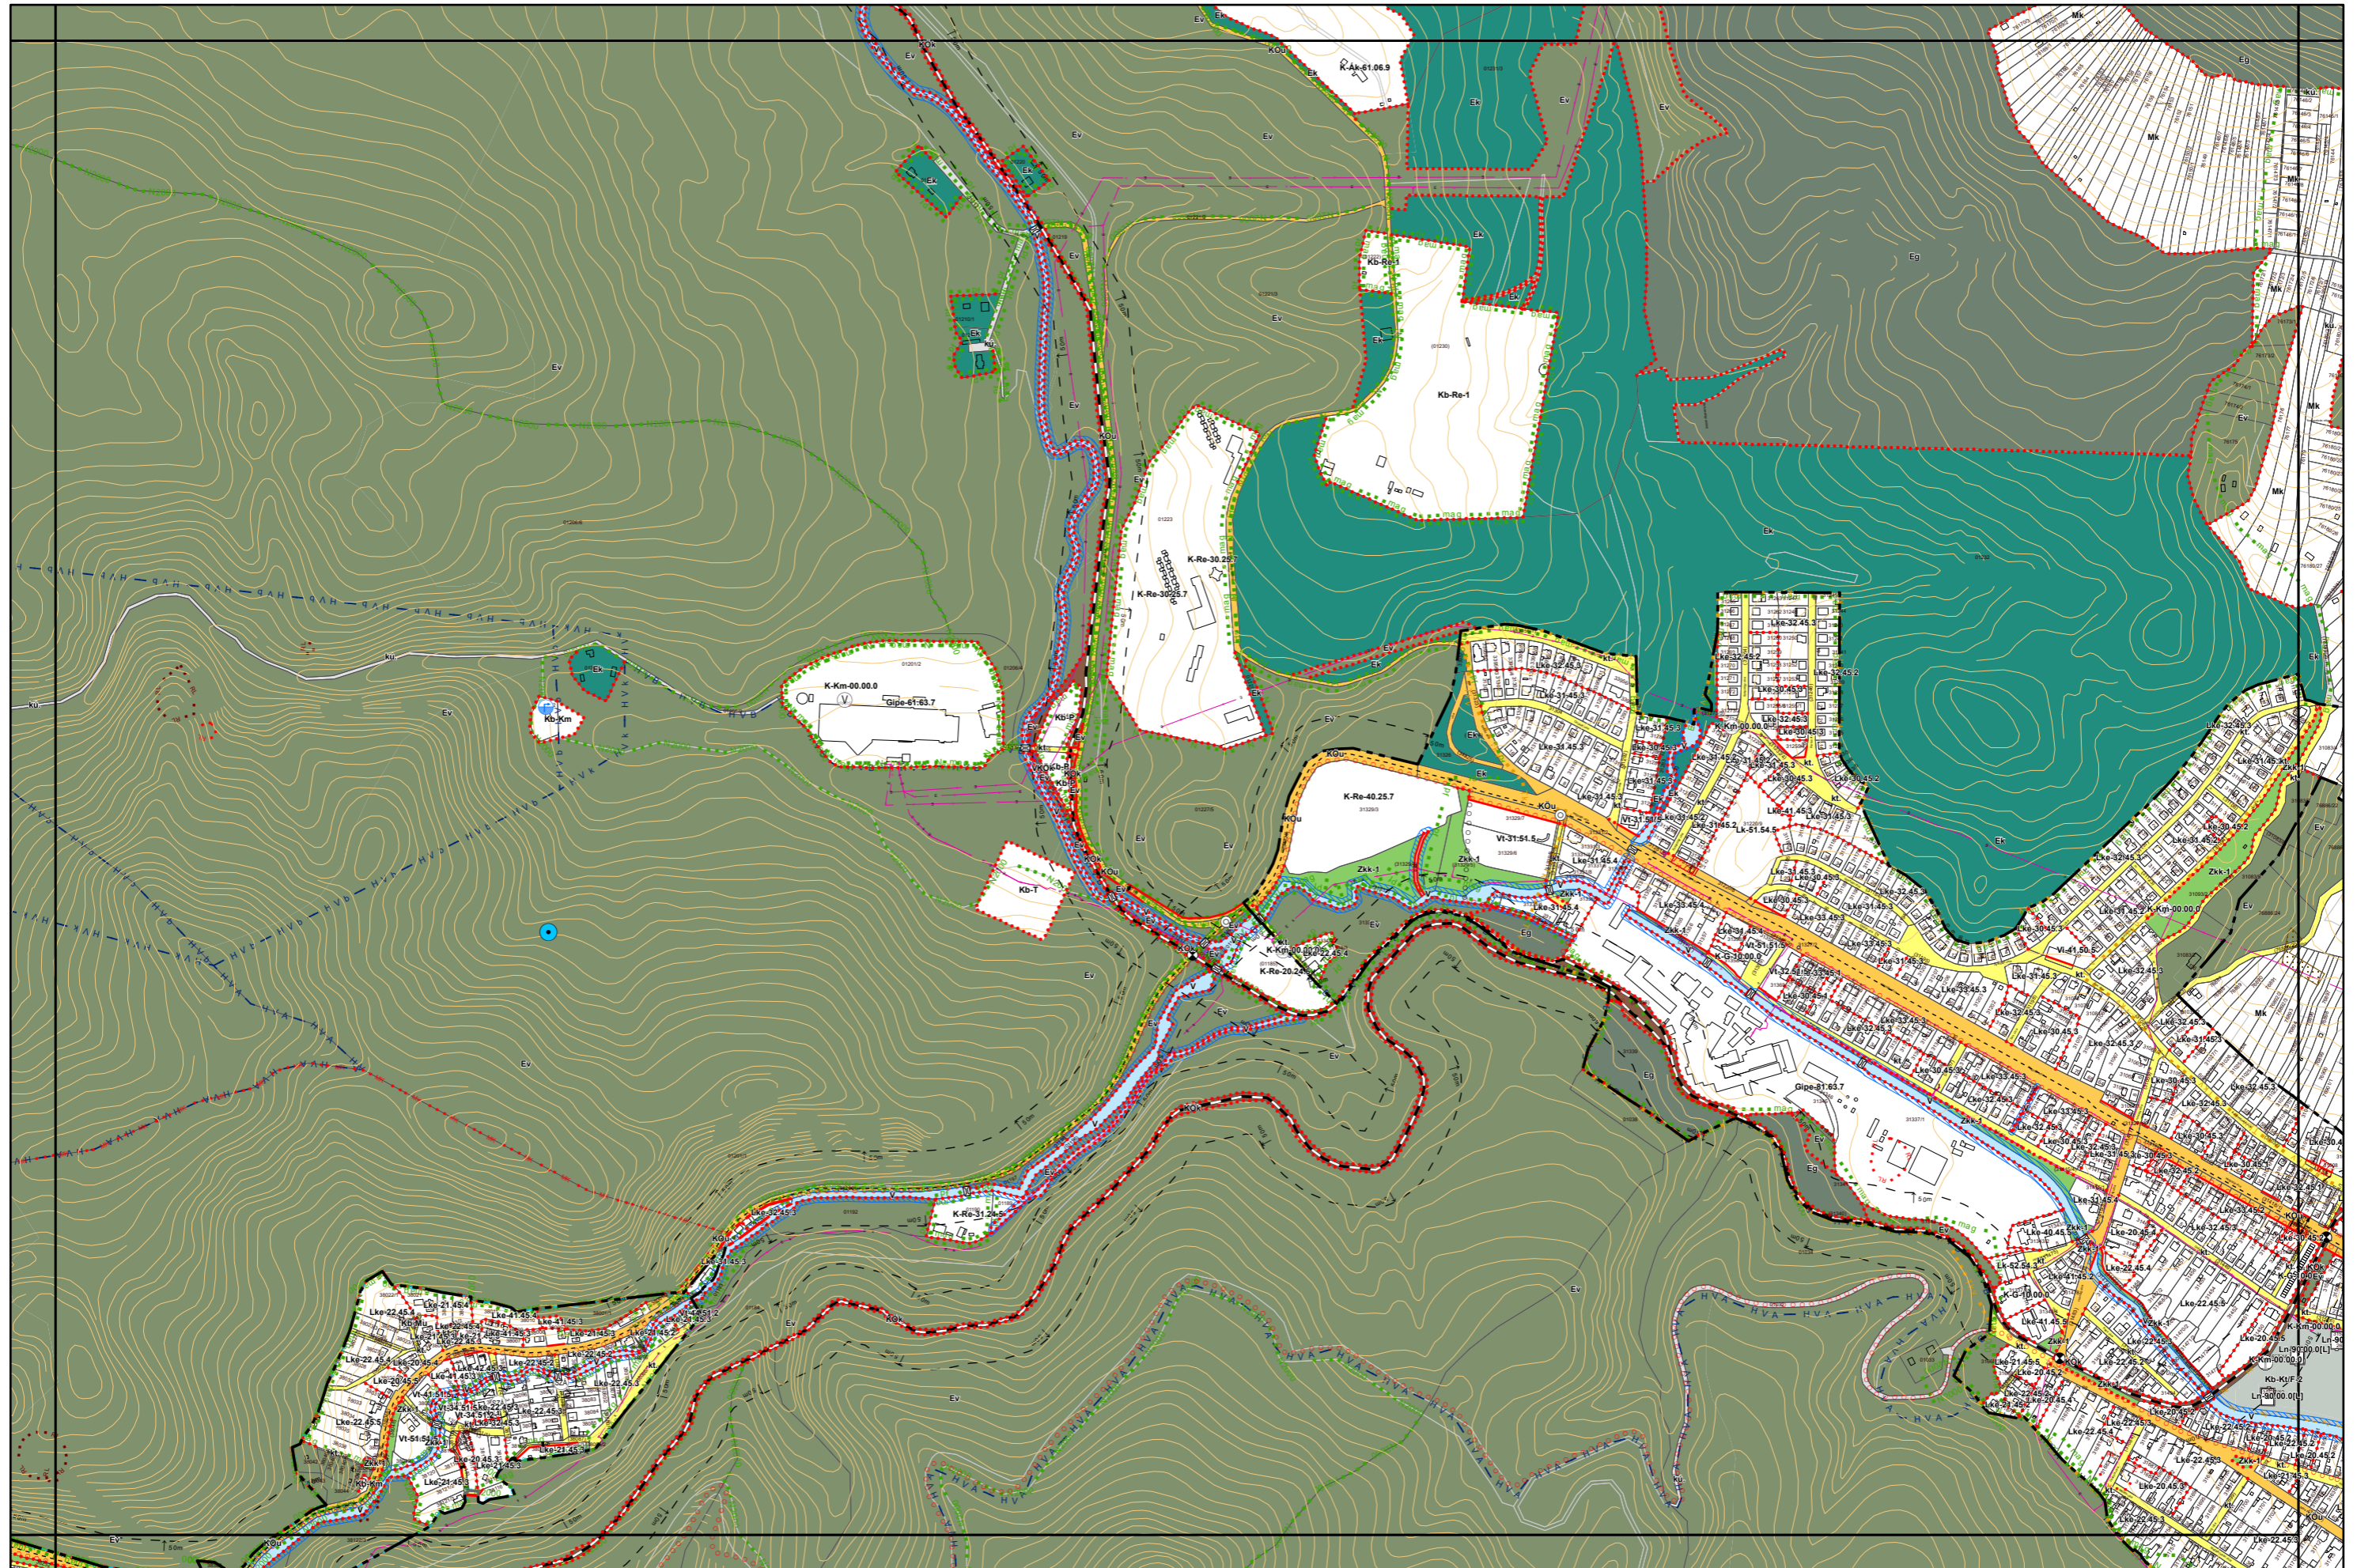

2. melléklet a 11/2024. (IV.22.) önkormányzati rendelethez

„6. melléklet a 38/2022. (XII. 16.) önkormányzati rendelethez

(A melléklet szövegét a(z) Kültérületi\_sabályozási\_tervlapok\_módosítása.pdf elnevezésű fájl tartalmazza.)”

Készült az állami alapadatok felhasználásával. Adatszolgáltatás sorszama: 1955

Parasznya

# Miskolc Megyei Jogú Város Kültérületi Szabályozási Terve M=1:8000

6. melléklet a 38/2022. (XII. 16.) önkormányzati rendelethez

Készült az állami alapadatok felhasználásával. Adatszolgáltatás sorszáma: 1955