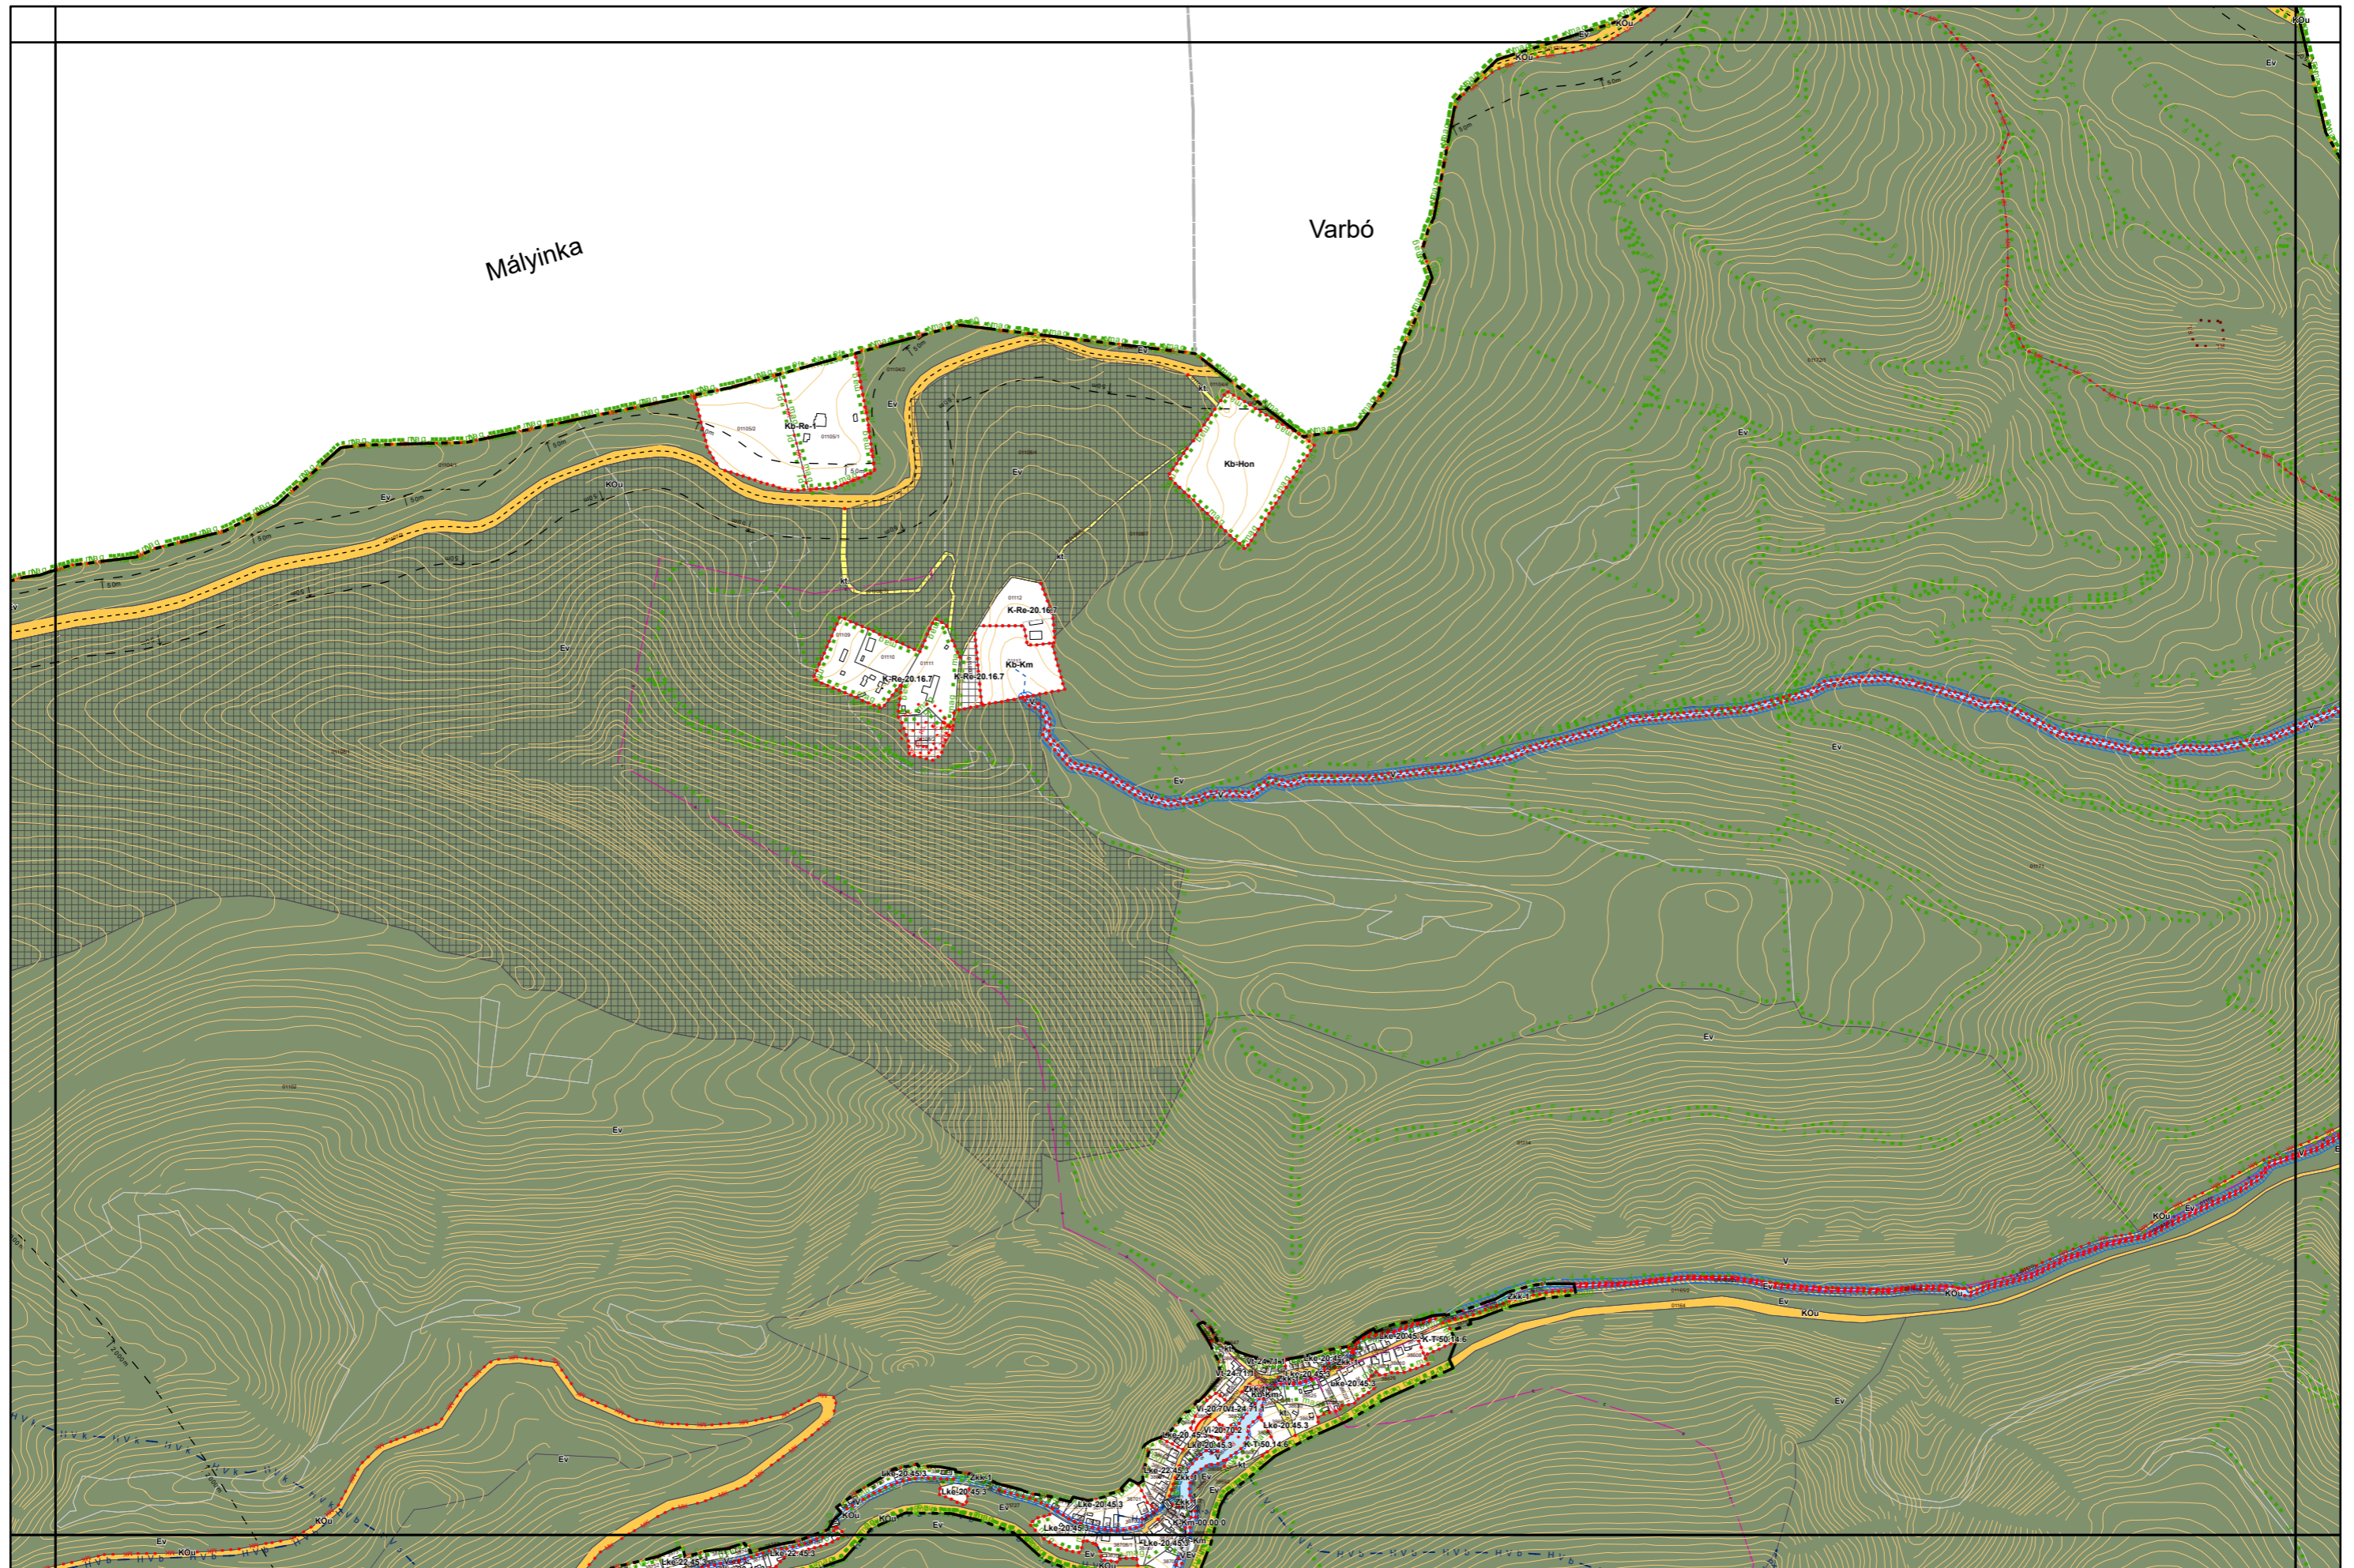

2. melléklet a 11/2024. (IV.22.) önkormányzati rendelethez

„6. melléklet a 38/2022. (XII. 16.) önkormányzati rendelethez

(A melléklet szövegét a(z) Kültérületi\_sabályozási\_tervlapok\_módosítása.pdf elnevezésű fájl tartalmazza.)”

Készült az állami alapadatok felhasználásával. Adatszolgáltatás sorszama: 1955

Parasznya

# Miskolc Megyei Jogú Város Kültérületi Szabályozási Terve M=1:8000

6. melléklet a 38/2022. (XII. 16.) önkormányzati rendelethez

Készült az állami alapadatok felhasználásával. Adatszolgáltatás sorszáma: 1955

# Miskolc Megyei Jogú Város Külterületi Szabályozási Terve M=1:8000