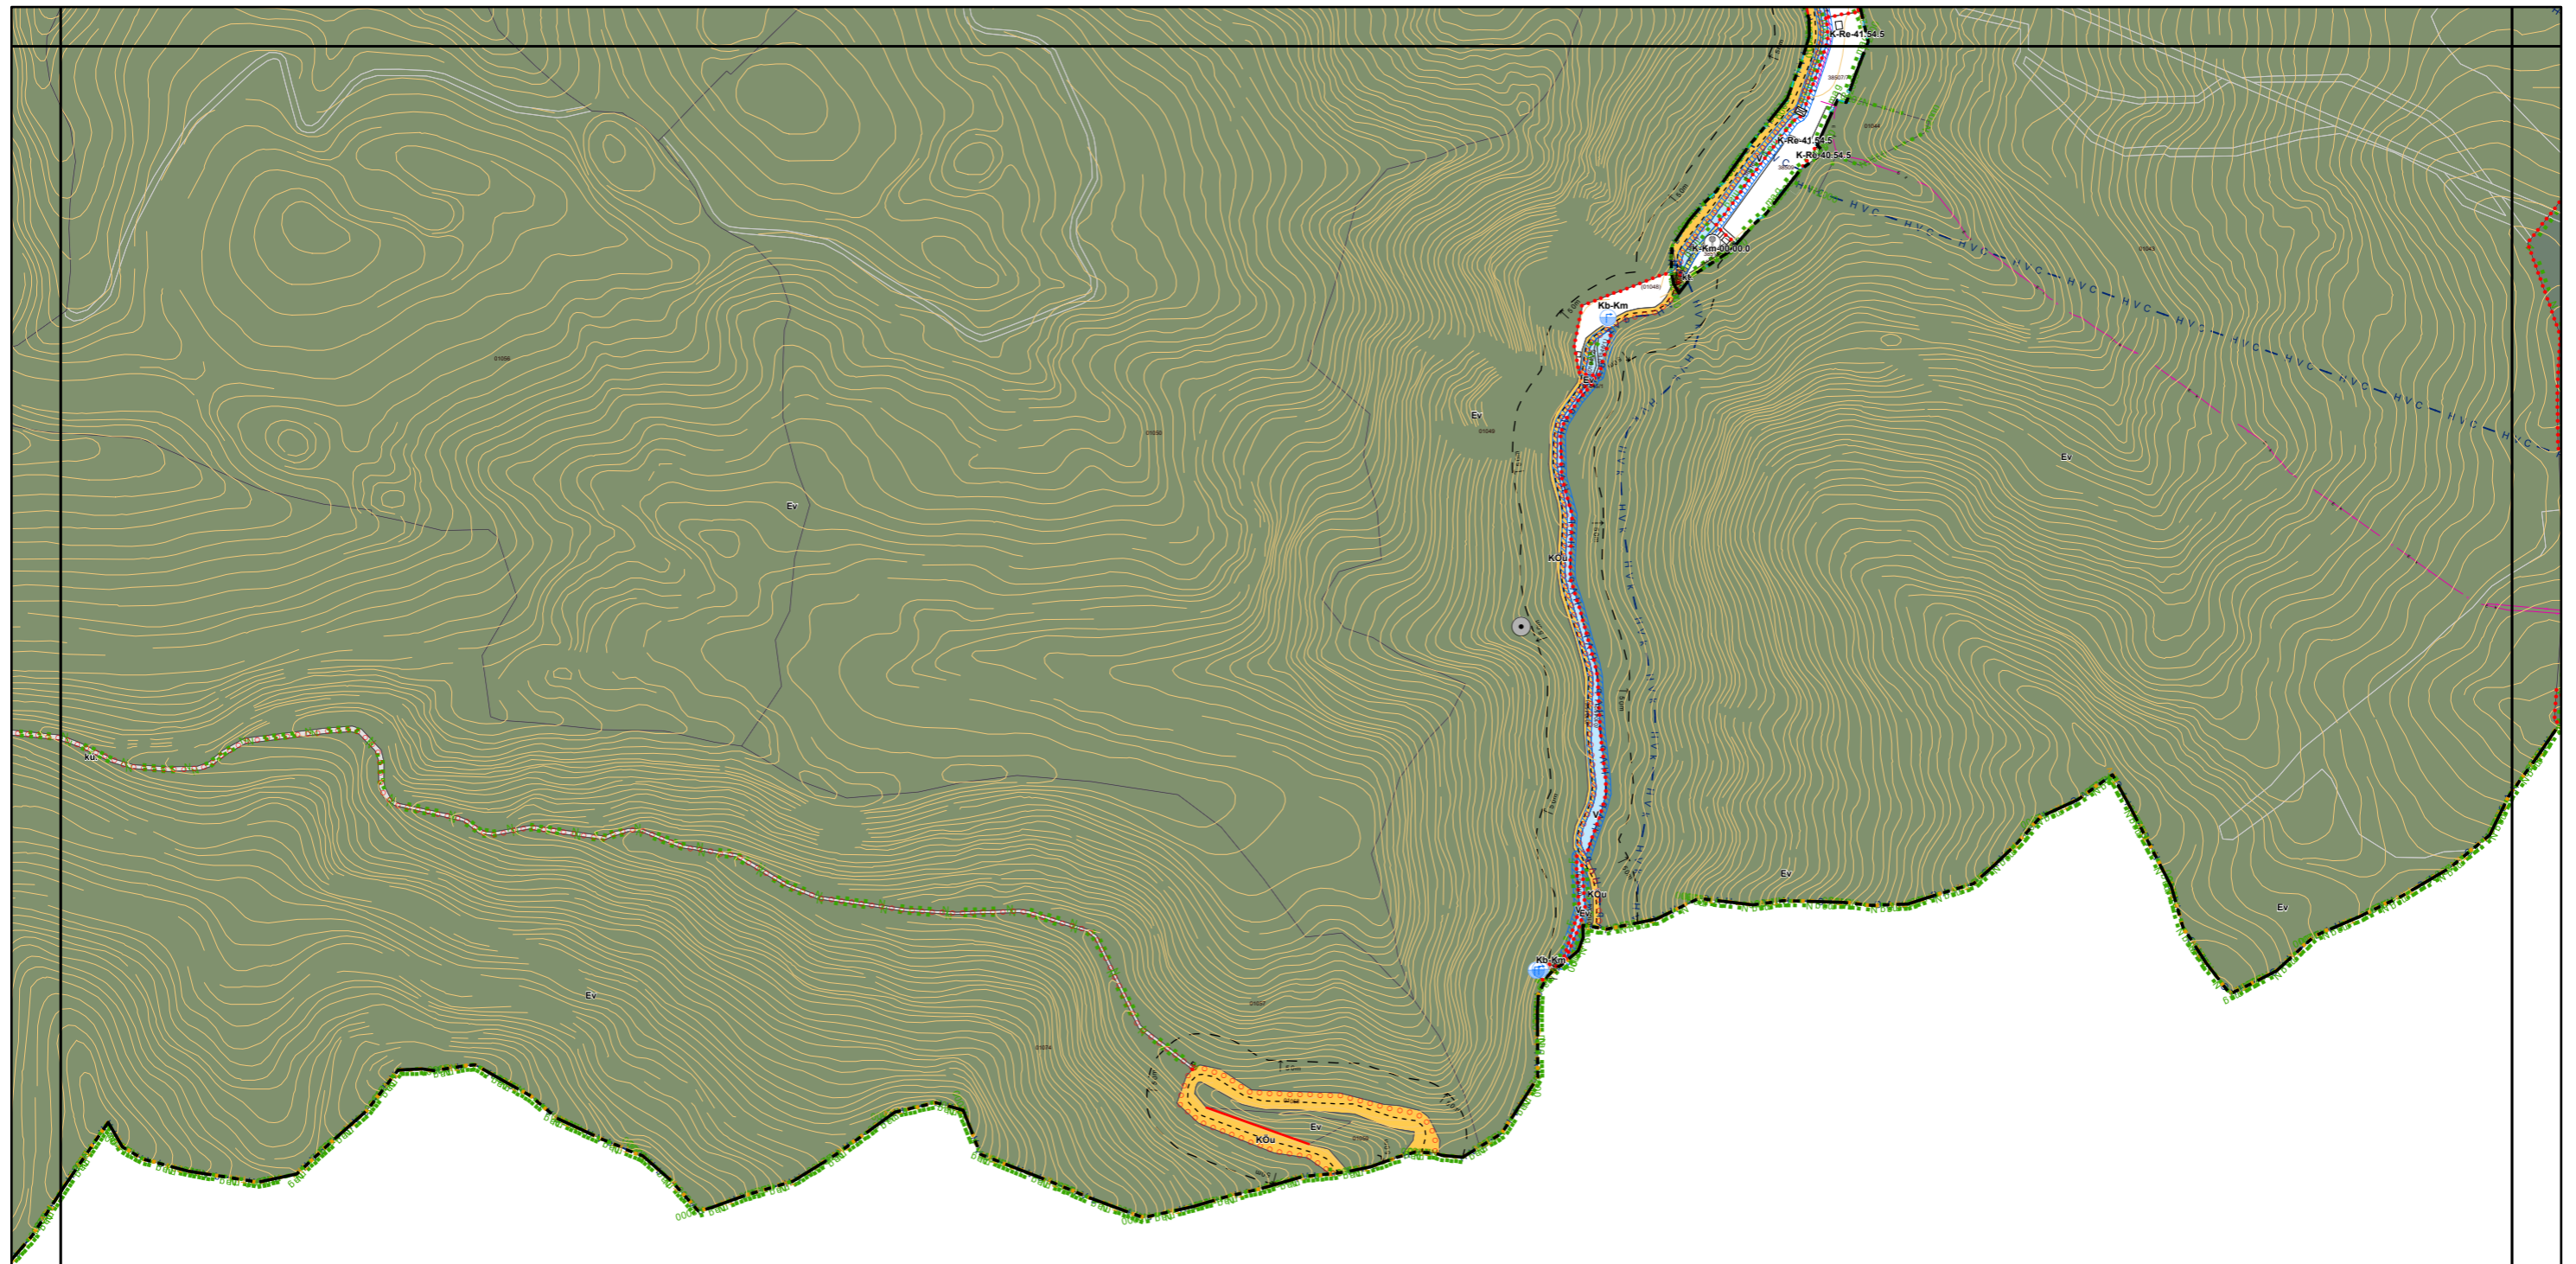

Bükkszentkereszt