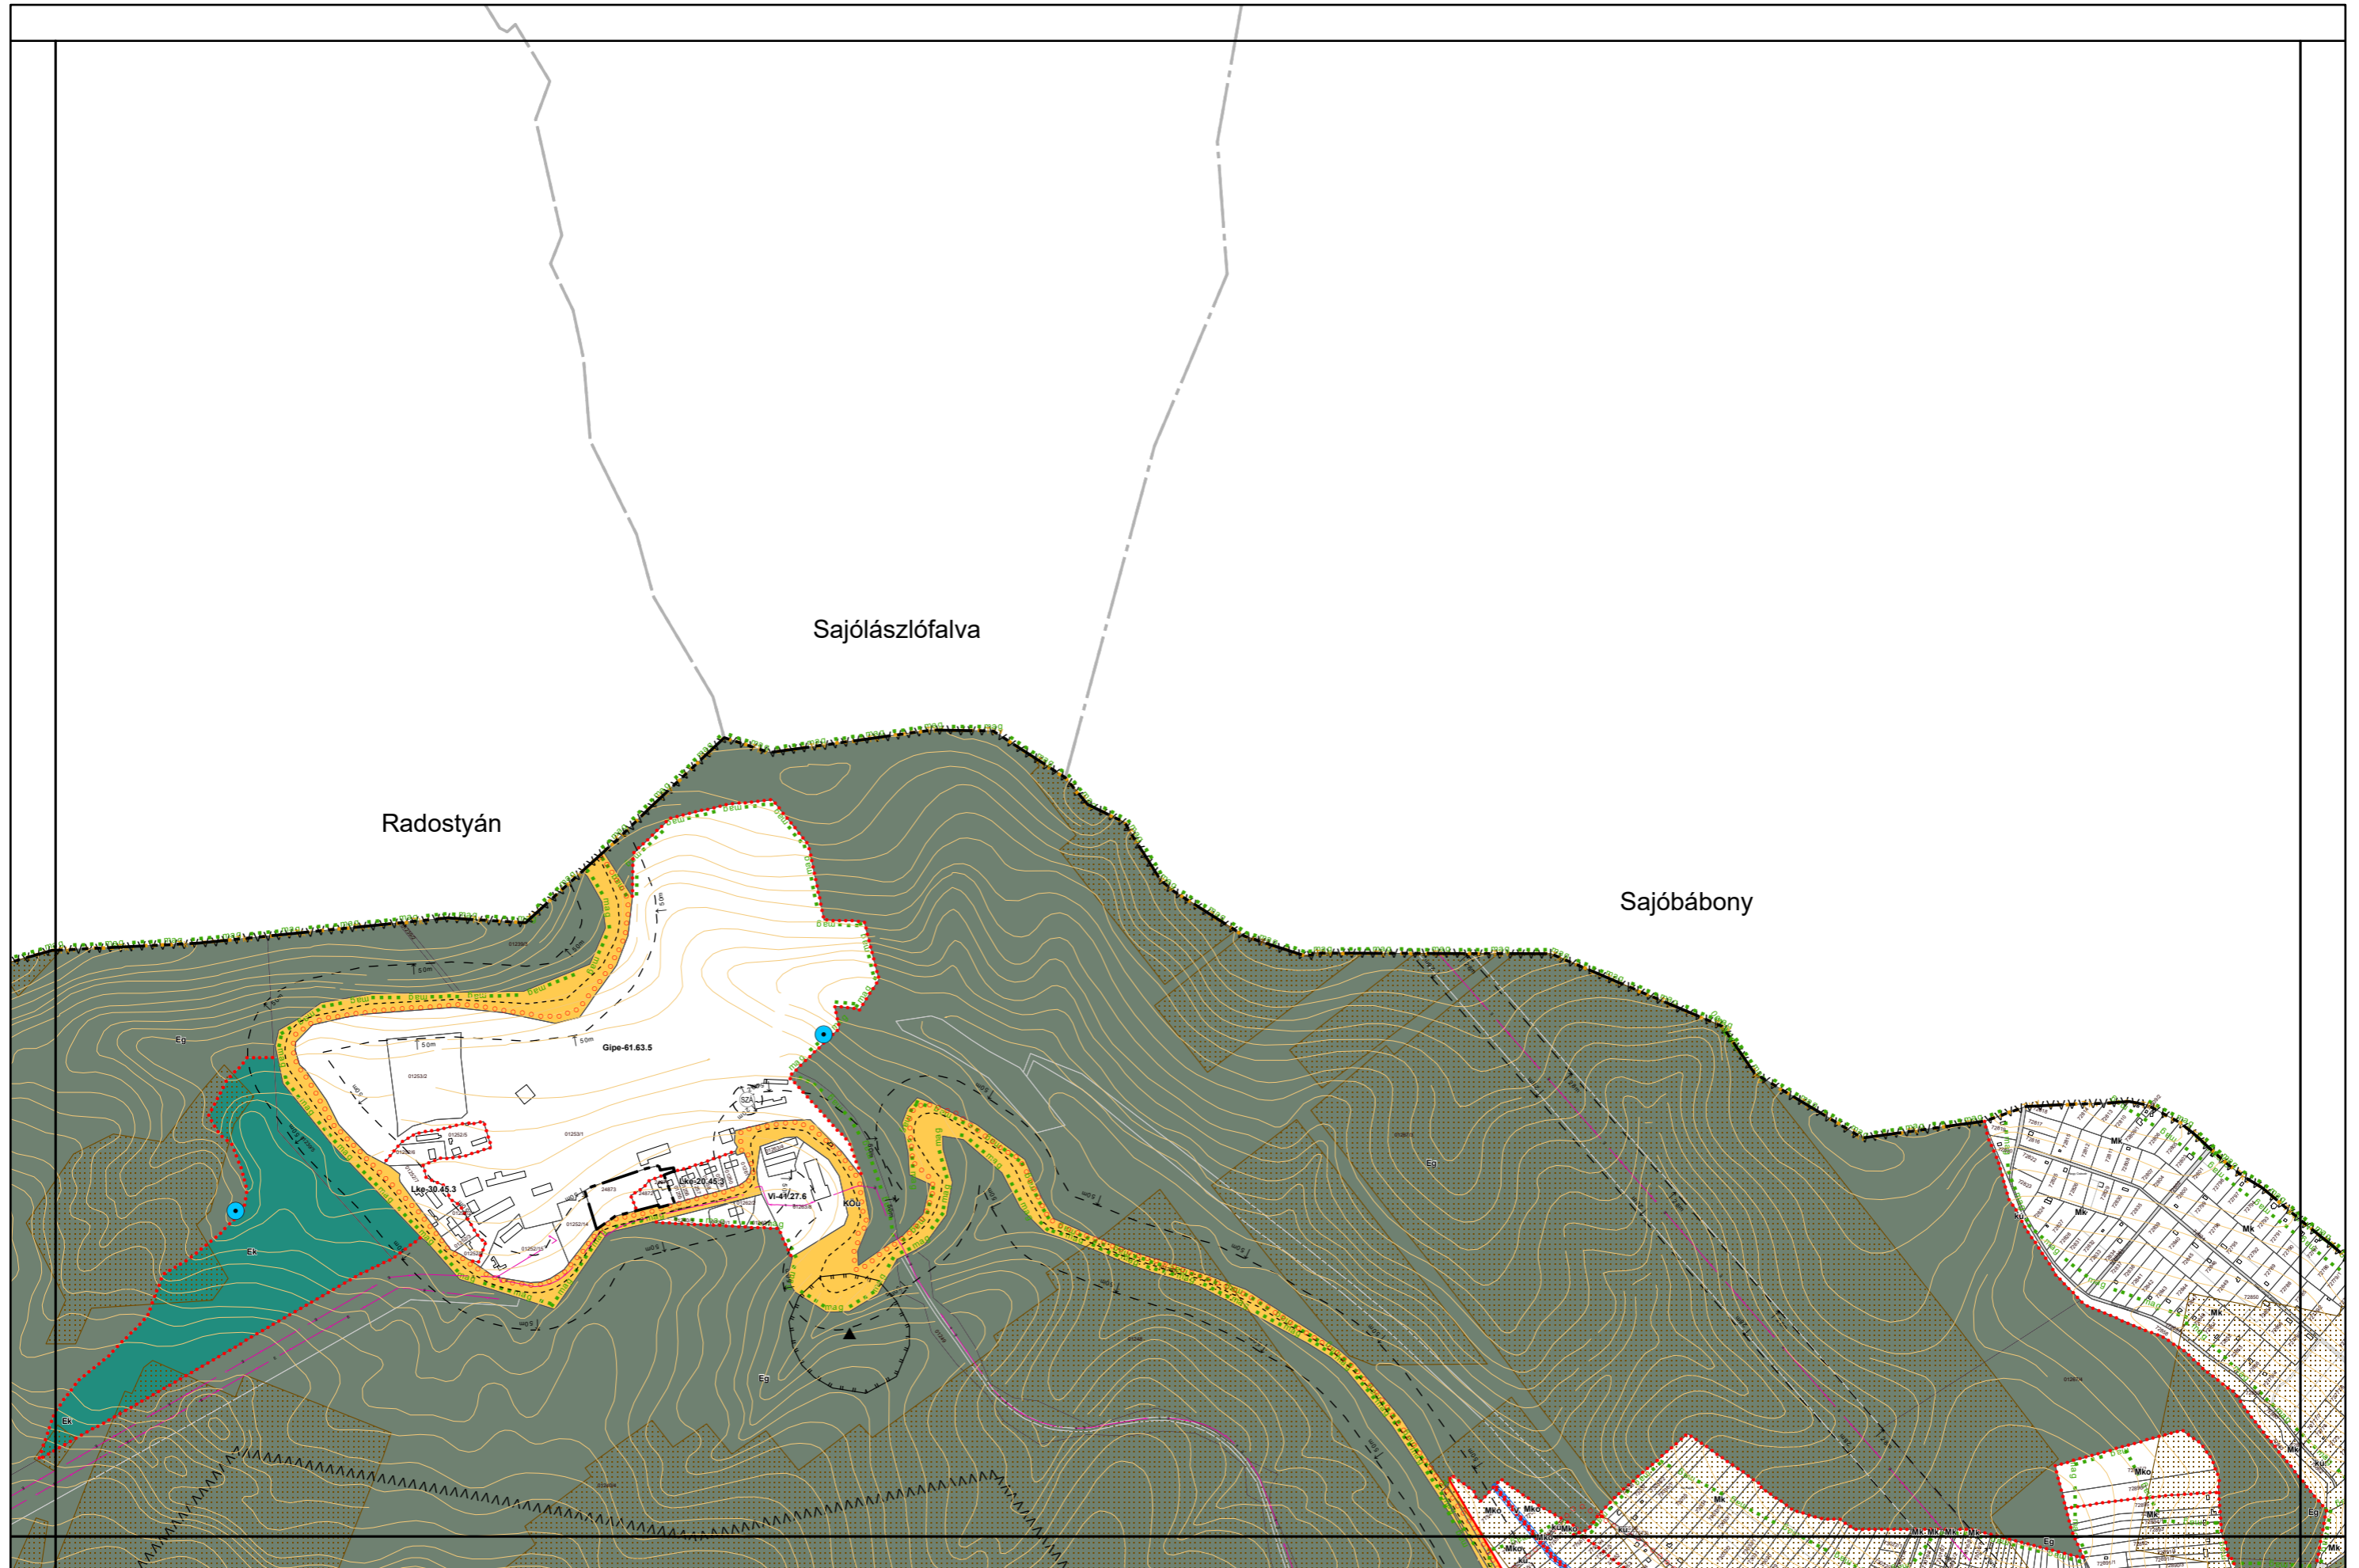

2. melléklet a 11/2024. (IV.22.) önkormányzati rendelethez

„6. melléklet a 38/2022. (XII. 16.) önkormányzati rendelethez

(A melléklet szövegét a(z) Kültérületi\_sabályozási\_tervlapok\_módosítása.pdf elnevezésű fájl tartalmazza.)”

Készült az állami alapadatok felhasználásával. Adatszolgáltatás sorszama: 1955

Parasznya

# Miskolc Megyei Jogú Város Kültérületi Szabályozási Terve M=1:8000

6. melléklet a 38/2022. (XII. 16.) önkormányzati rendelethez

Készült az állami alapadatok felhasználásával. Adatszolgáltatás sorszáma: 1955