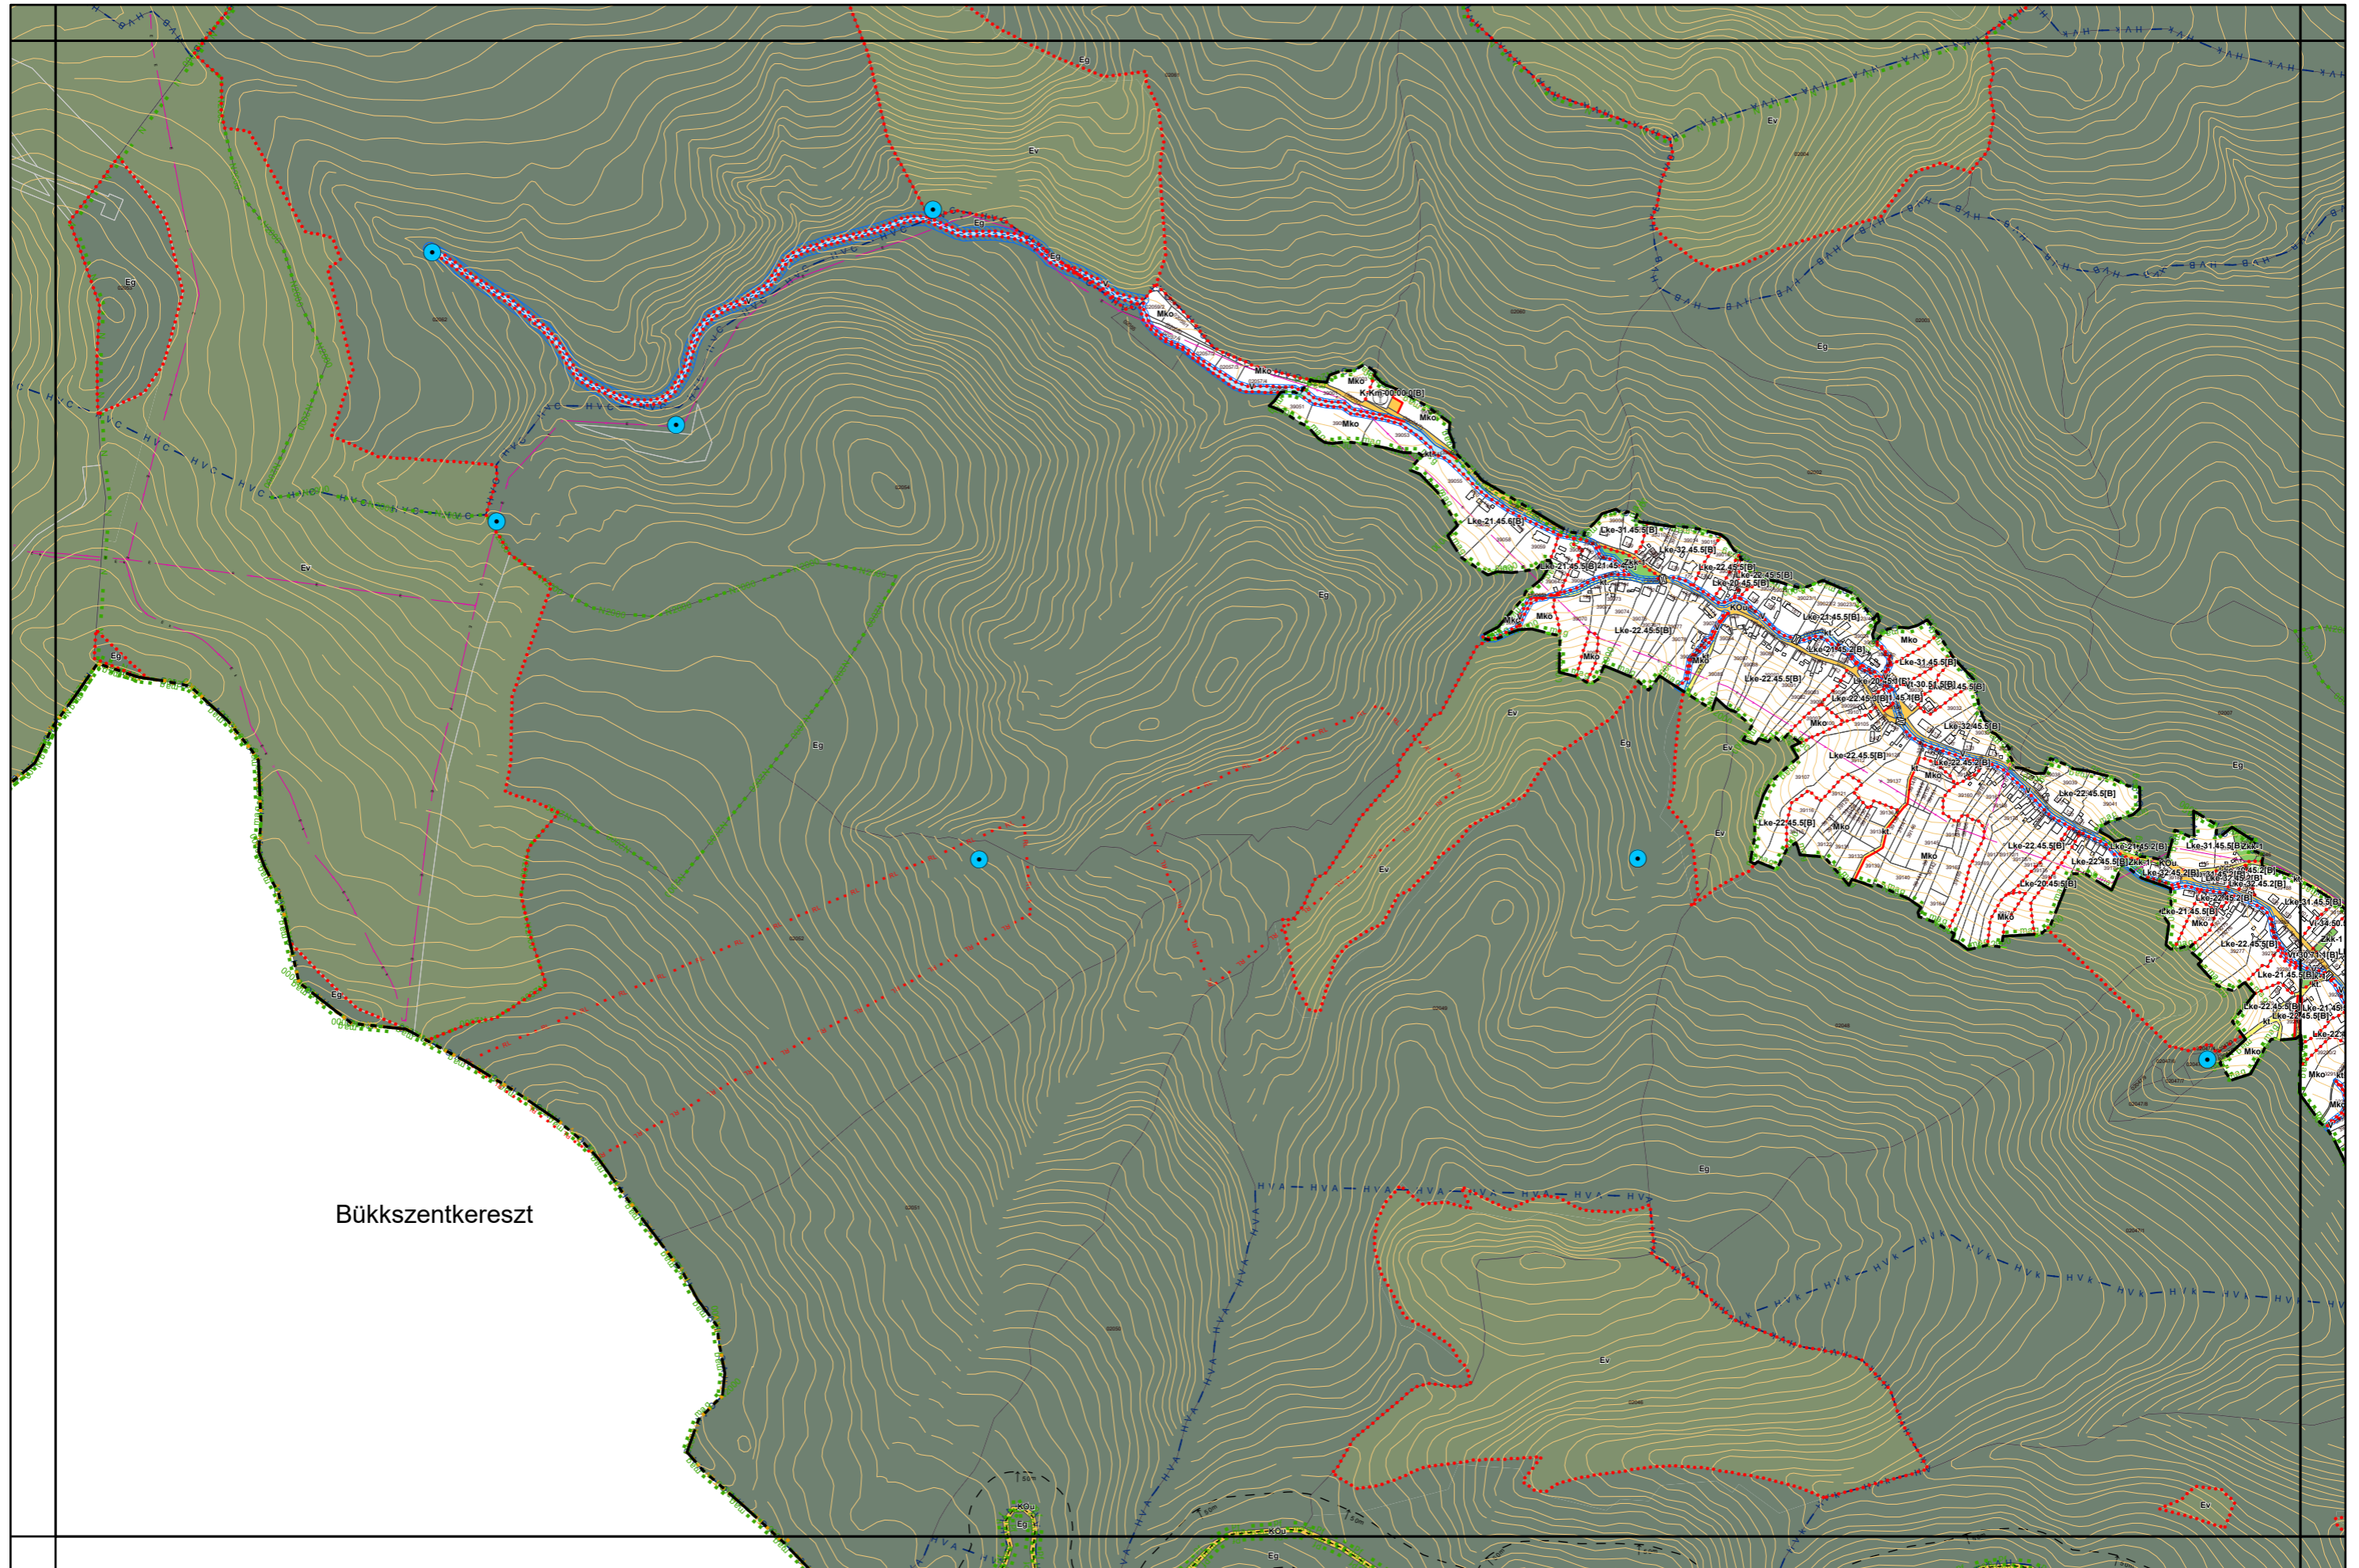

Bükkszentkereszt