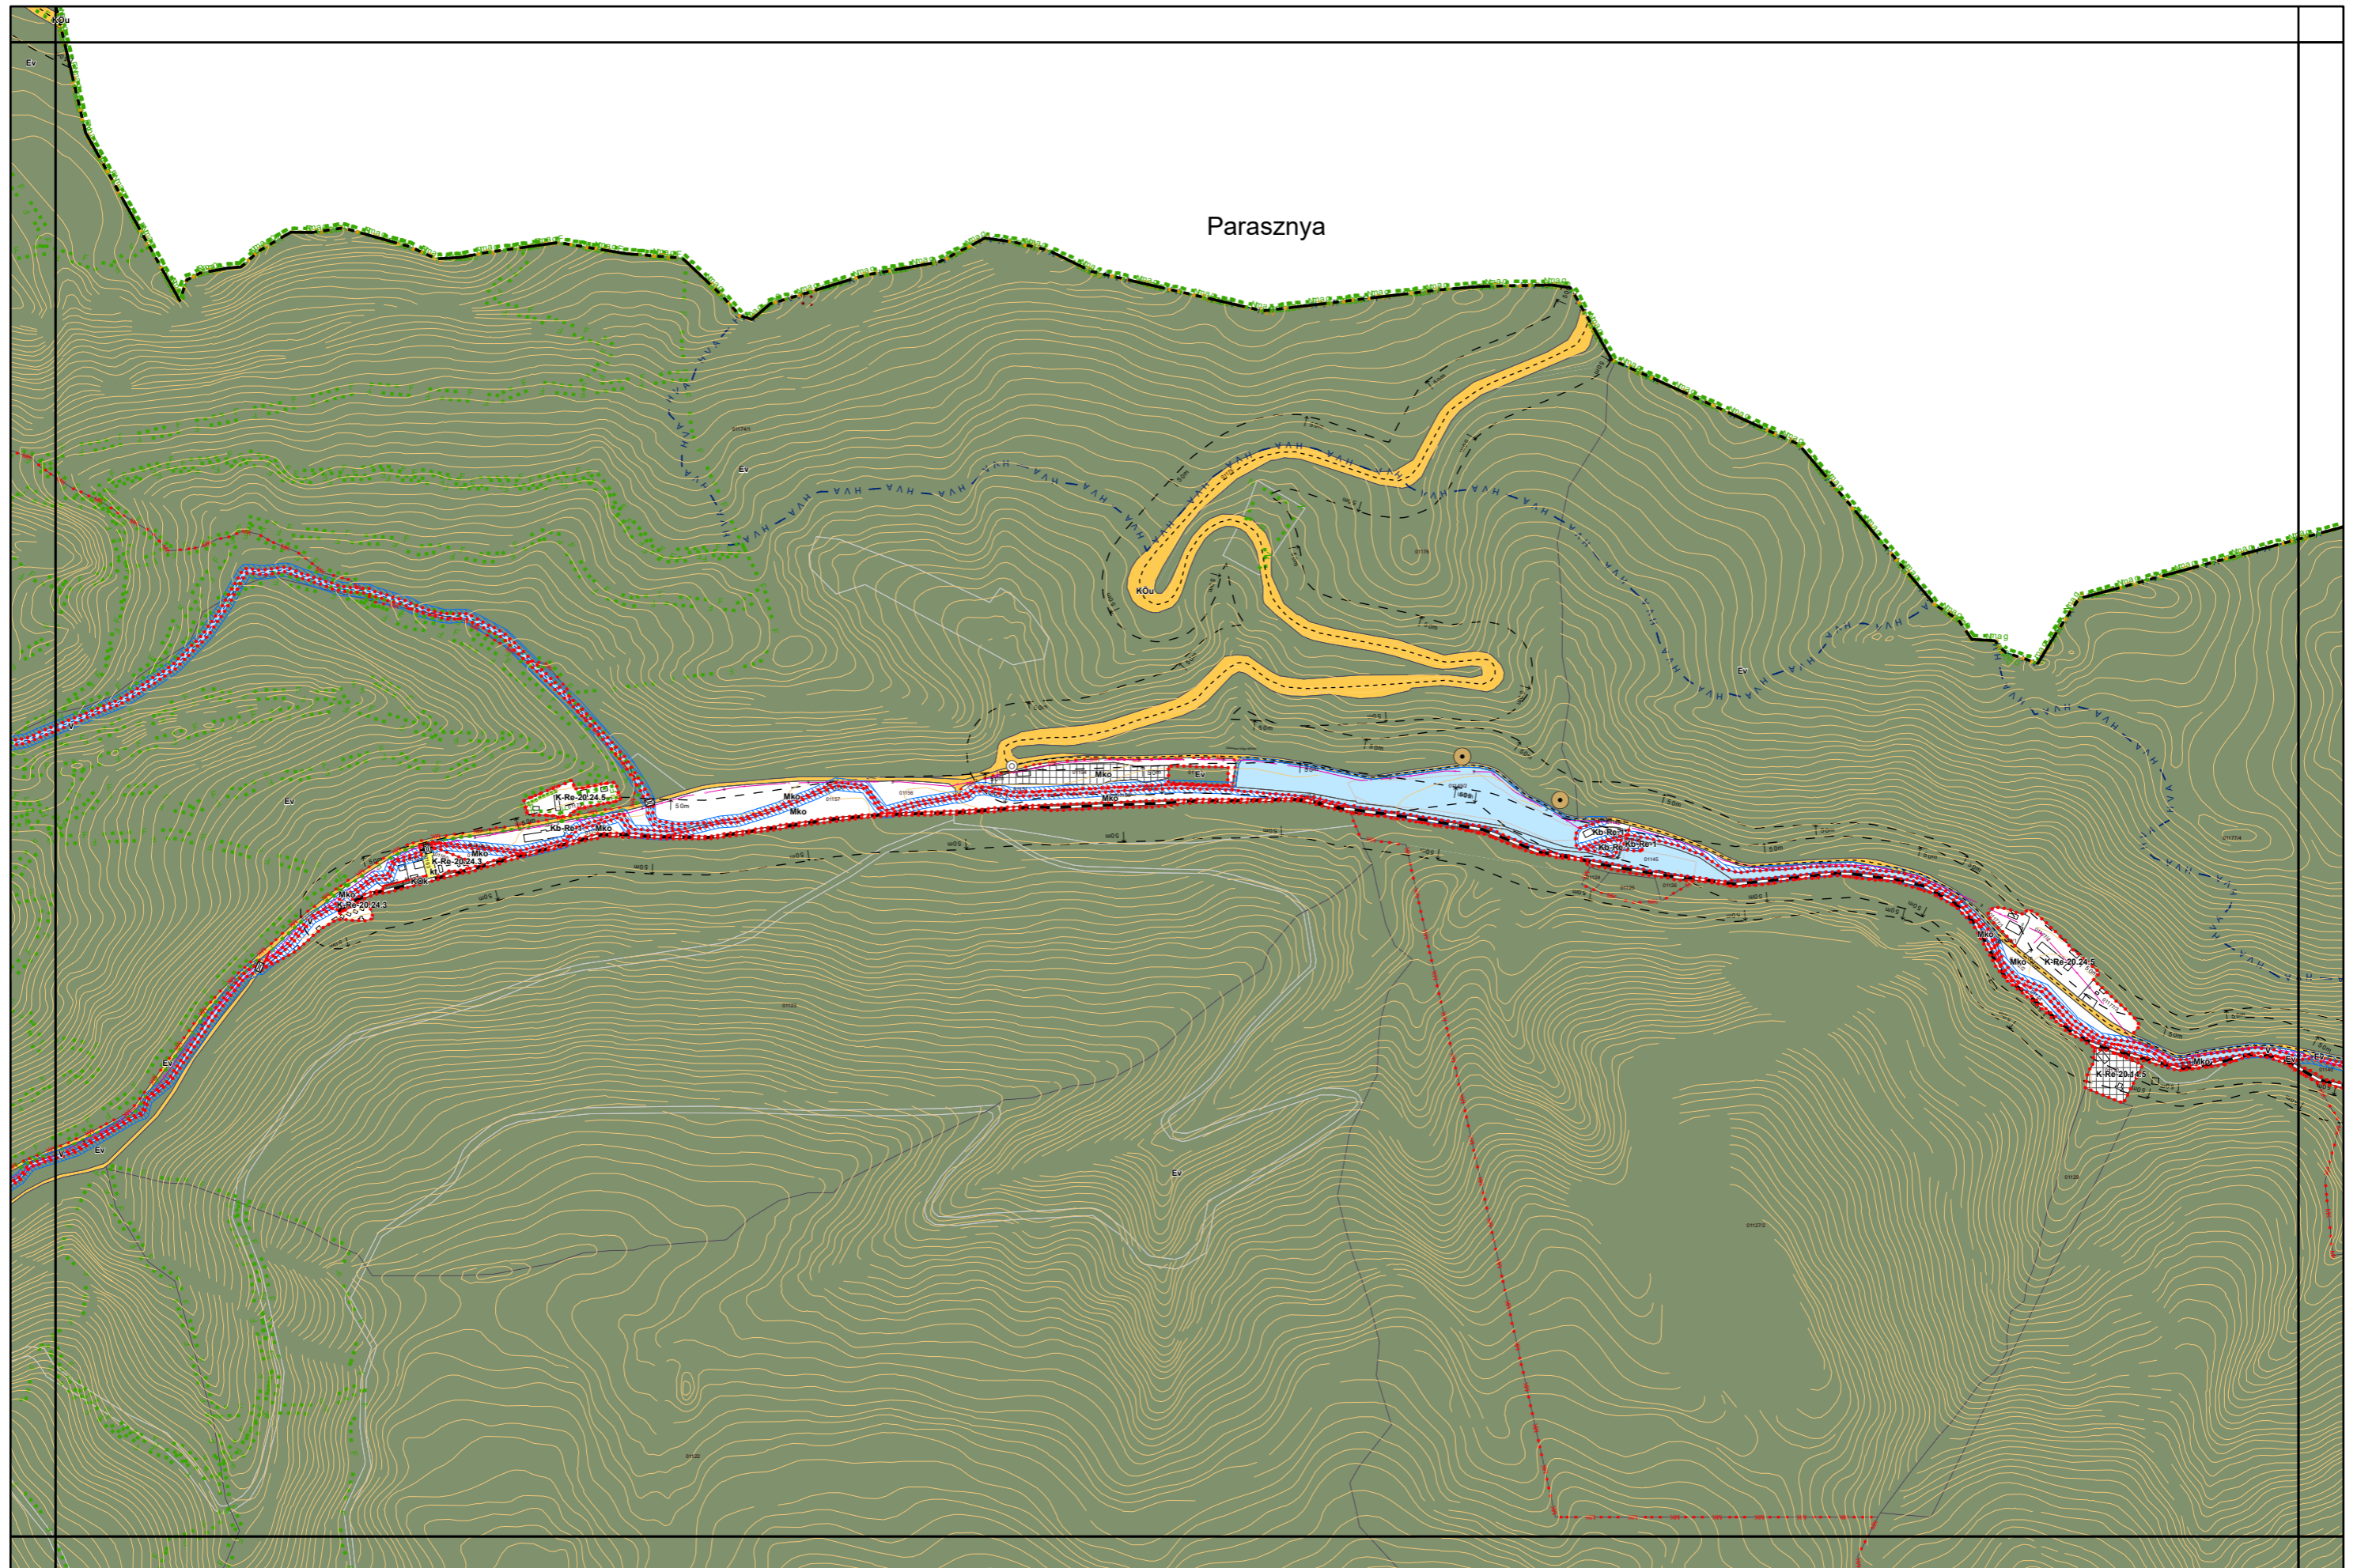

Készült az állami alapadatok felhasználásával. Adatszolgáltatás sorszama: 1955

Parasznya

# Miskolc Megyei Jogú Város Kültérületi Szabályozási Terve M=1:8000

6. melléklet a 38/2022. (XII. 16.) önkormányzati rendelethez

Készült az állami alapadatok felhasználásával. Adatszolgáltatás sorszáma: 1955