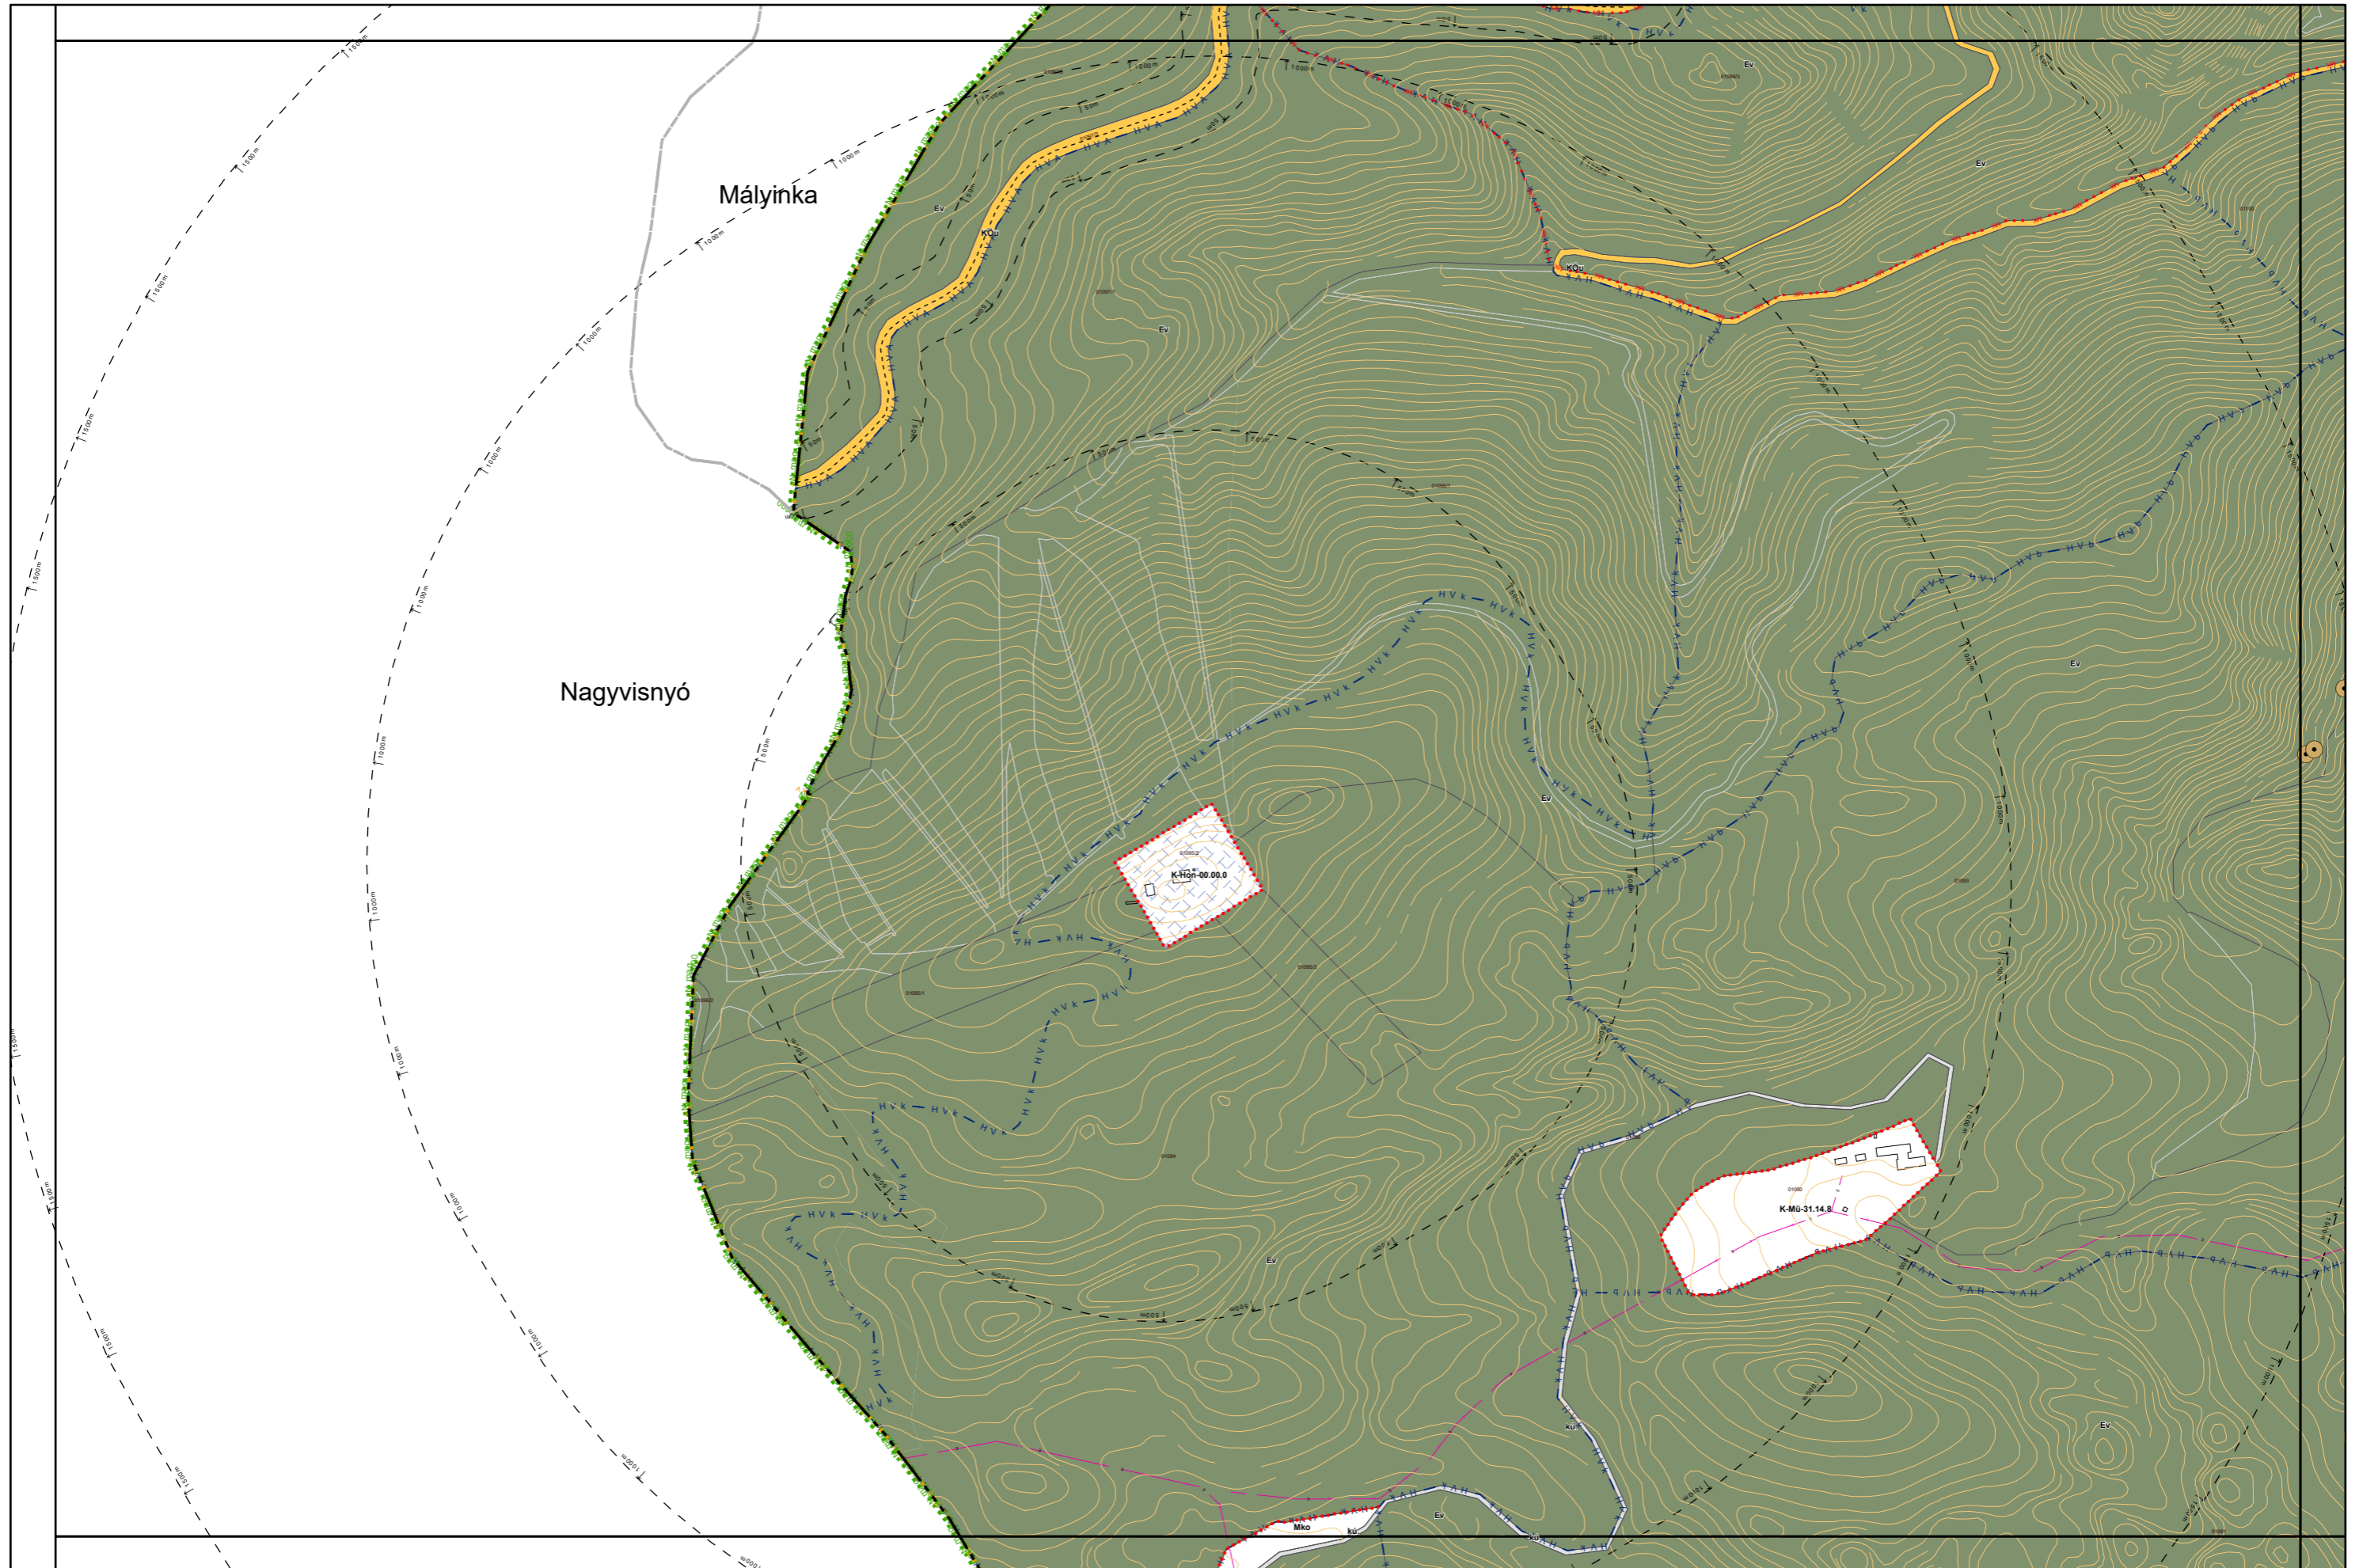

# Miskolc Megyei Jogú Város Kültérületi Szabályozási Terve M=1:8000

6. melléklet a 38/2022. (XII. 16.) önkormányzati rendelethez

Készült az állami alapadatok felhasználásával. Adatszolgáltatás sorszáma: 1955