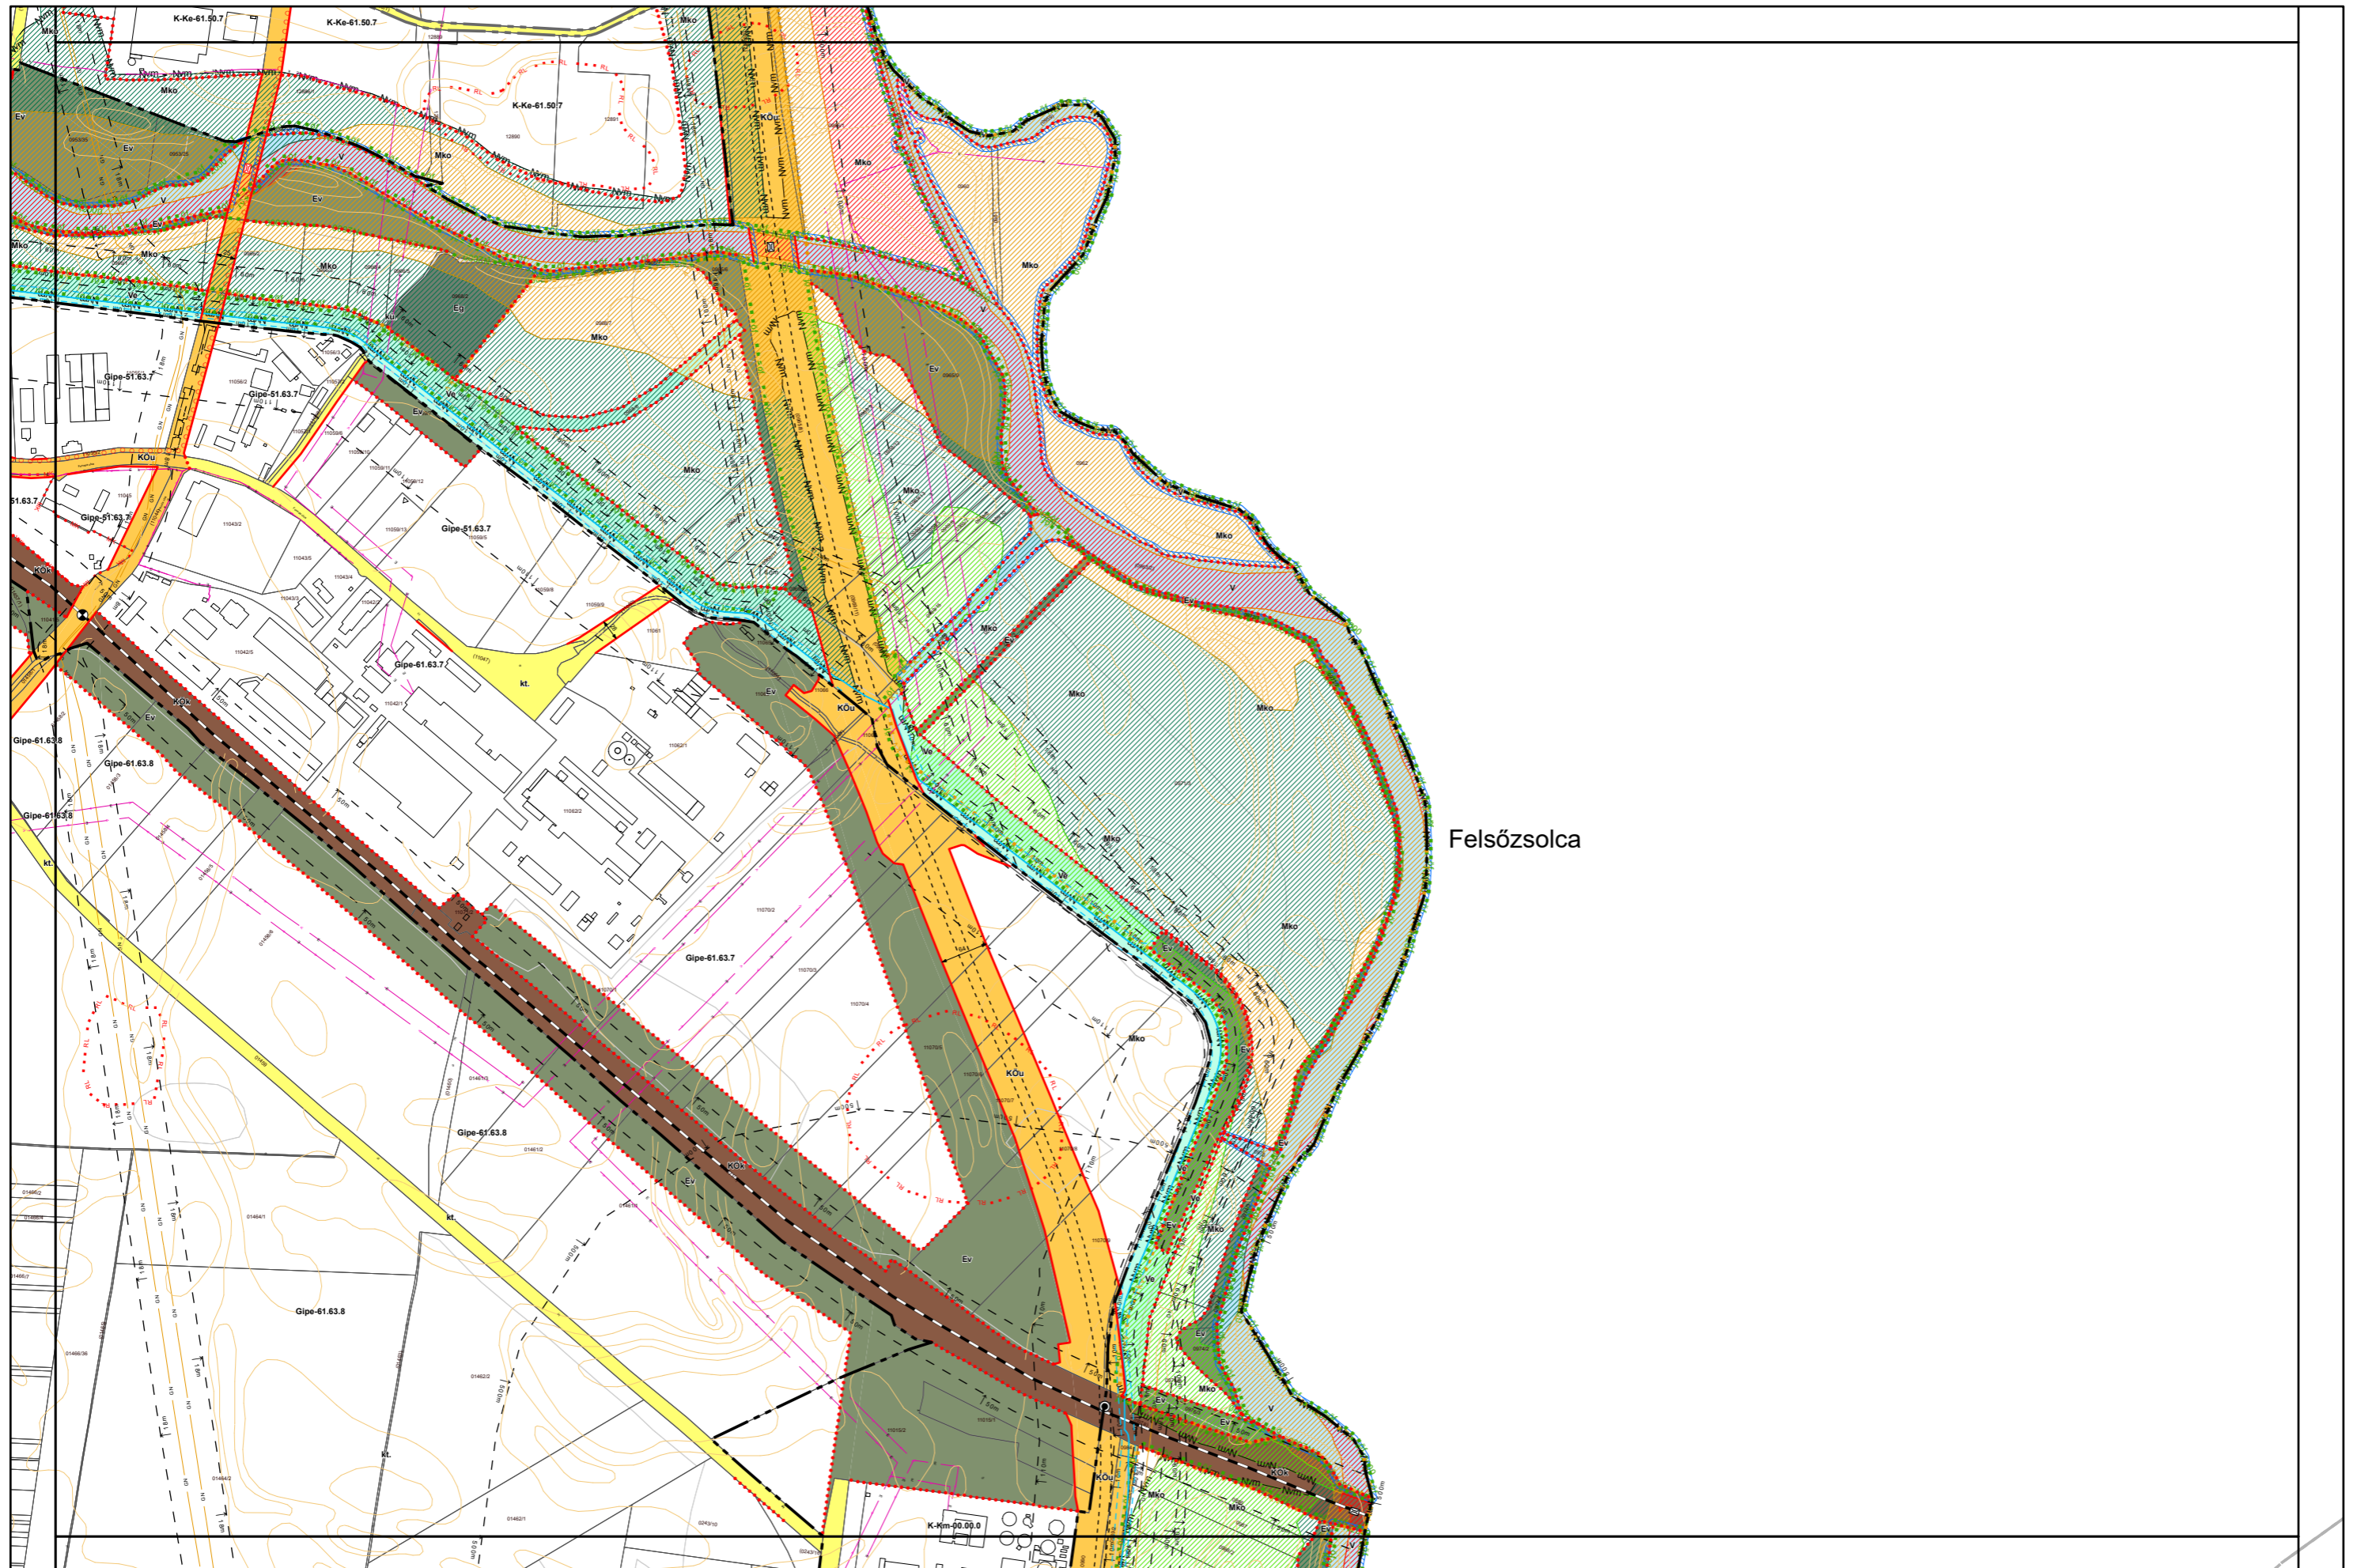

2. melléklet a 11/2024. (IV.22.) önkormányzati rendelethez

„6. melléklet a 38/2022. (XII. 16.) önkormányzati rendelethez

(A melléklet szövegét a(z) Kültérületi\_sabályozási\_tervlapok\_módosítása.pdf elnevezésű fájl tartalmazza.)”

# Miskolc Megyei Jogú Város Kültérületi Szabályozási Terve M=1:8000

6. melléklet a 38/2022. (XII. 16.) önkormányzati rendelethez

Készült az állami alapadatok felhasználásával. Adatszolgáltatás sorszáma: 1955