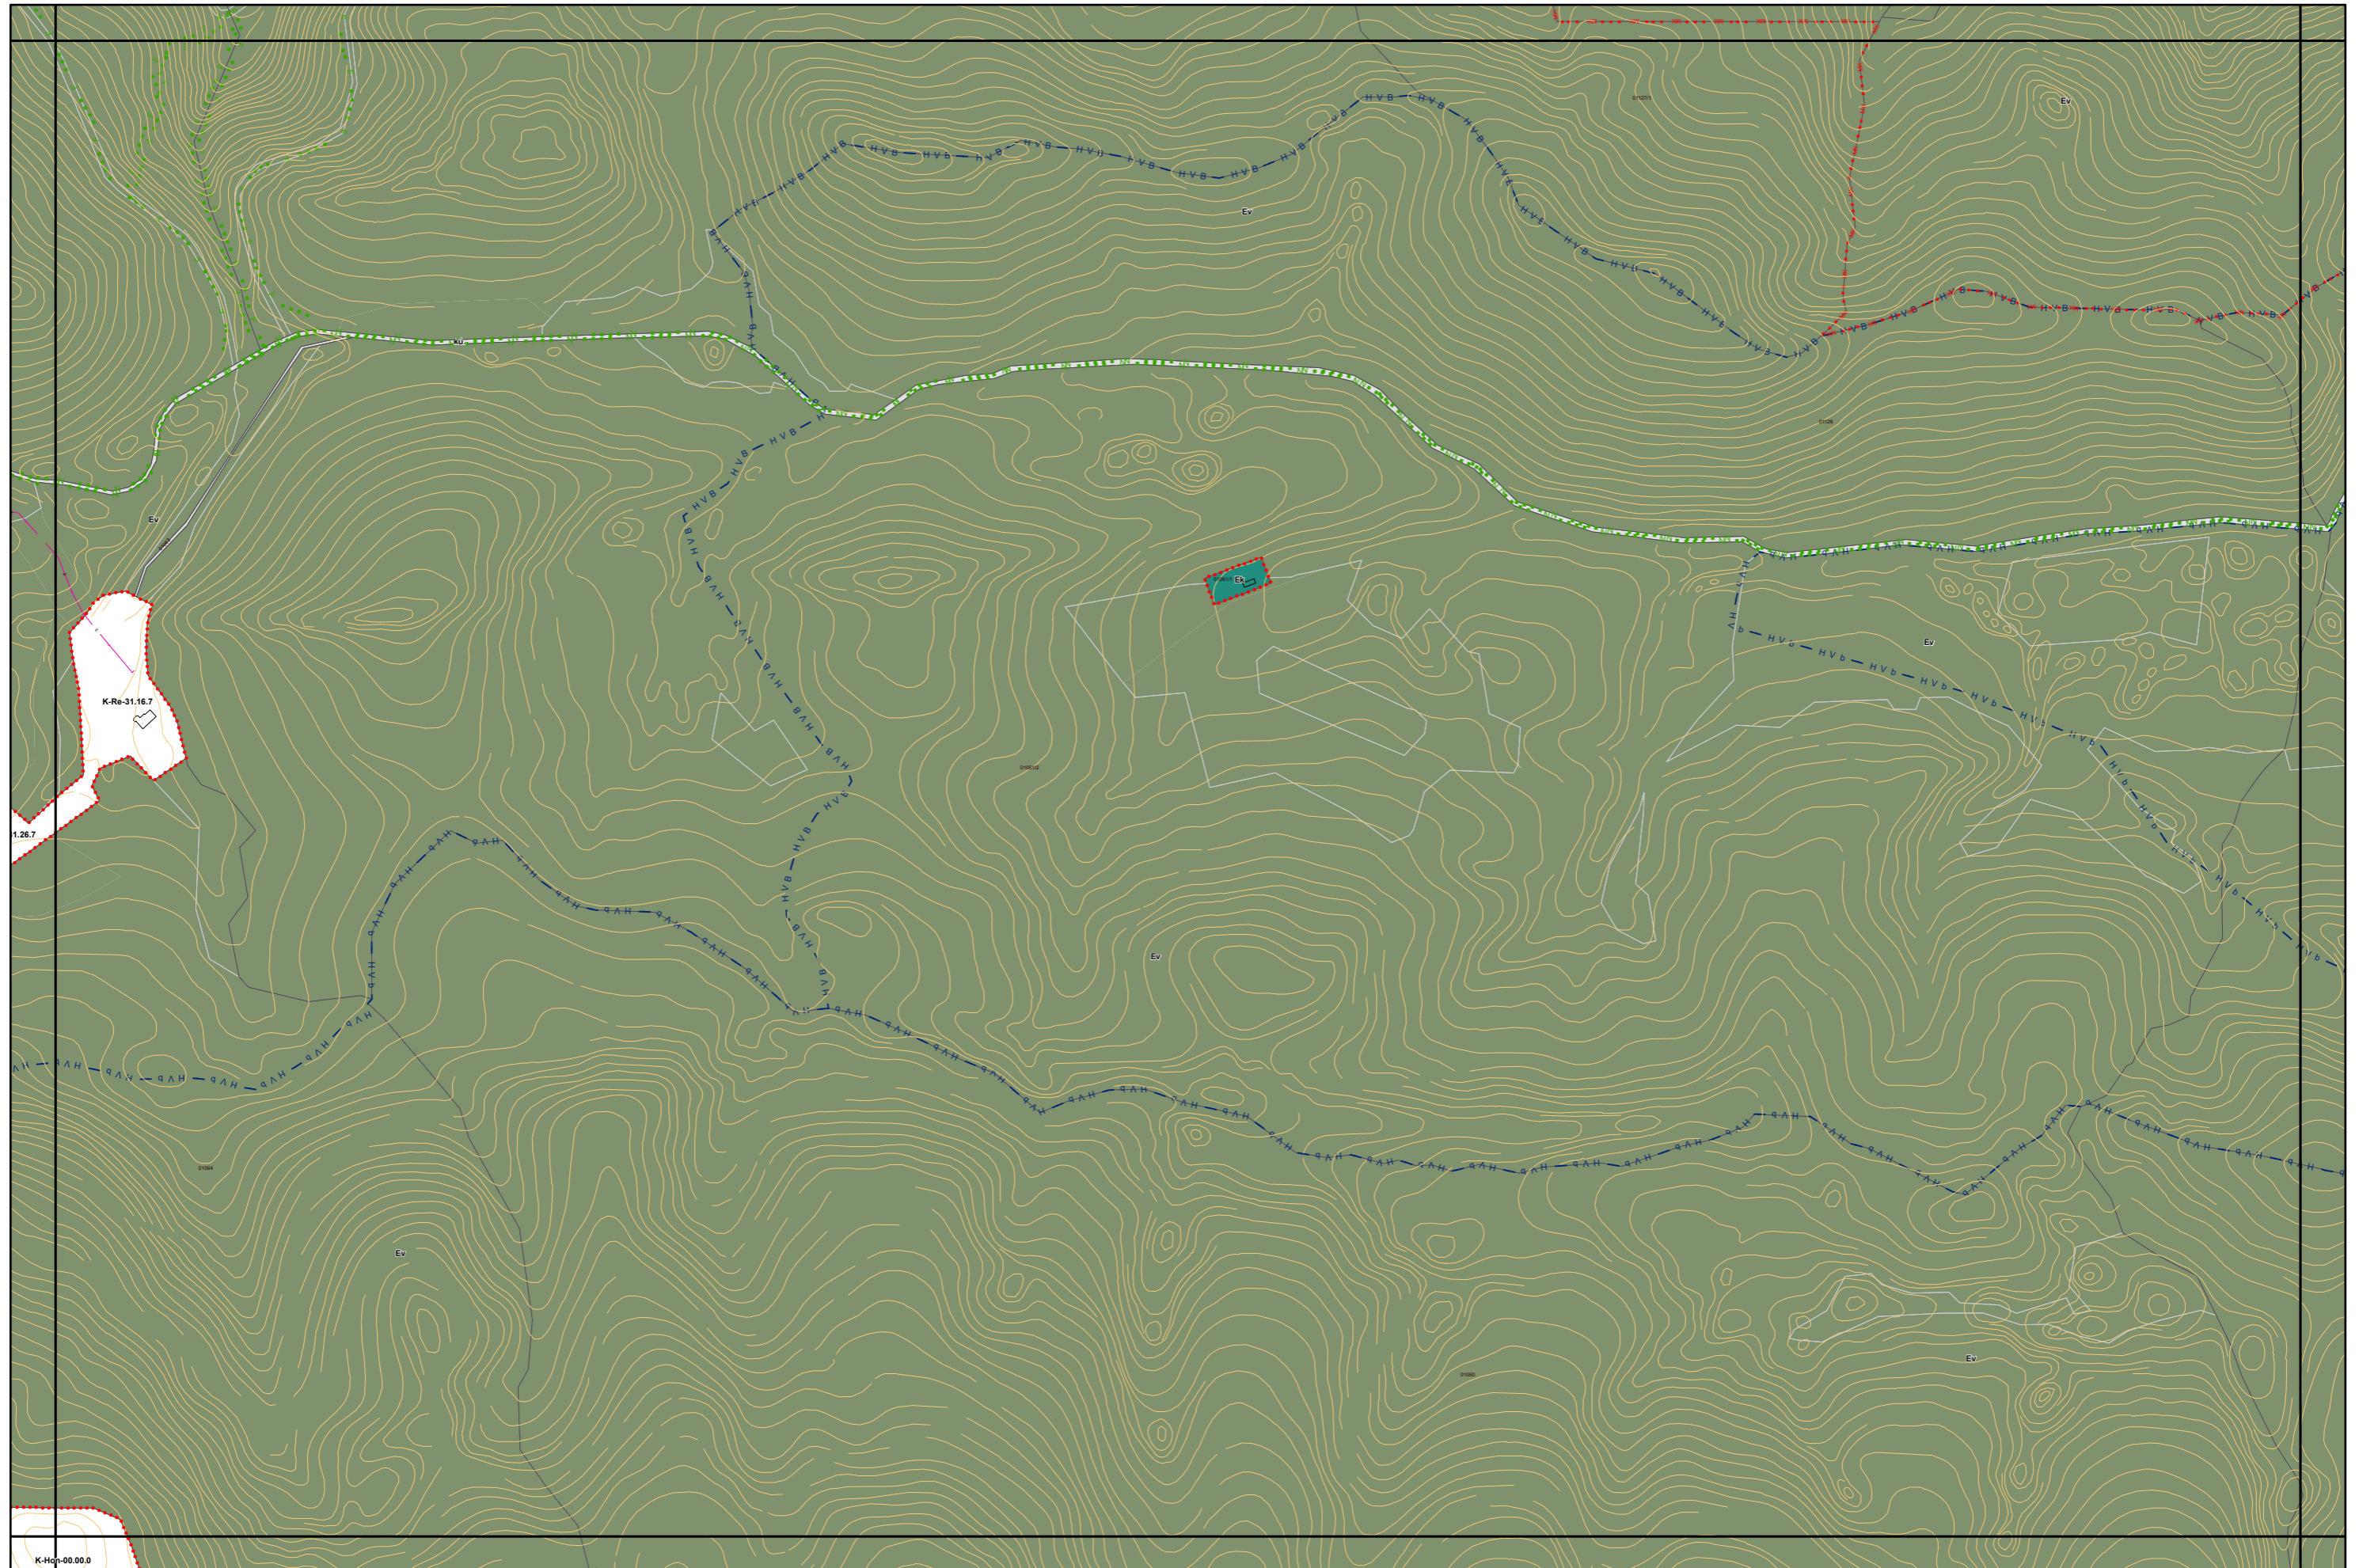

# Miskolc Megyei Jogú Város Kültérületi Szabályozási Terve M=1:8000

6. melléklet a 38/2022. (XII. 16.) önkormányzati rendelethez

Készült az állami alapadatok felhasználásával. Adatszolgáltatás sorszáma: 1955