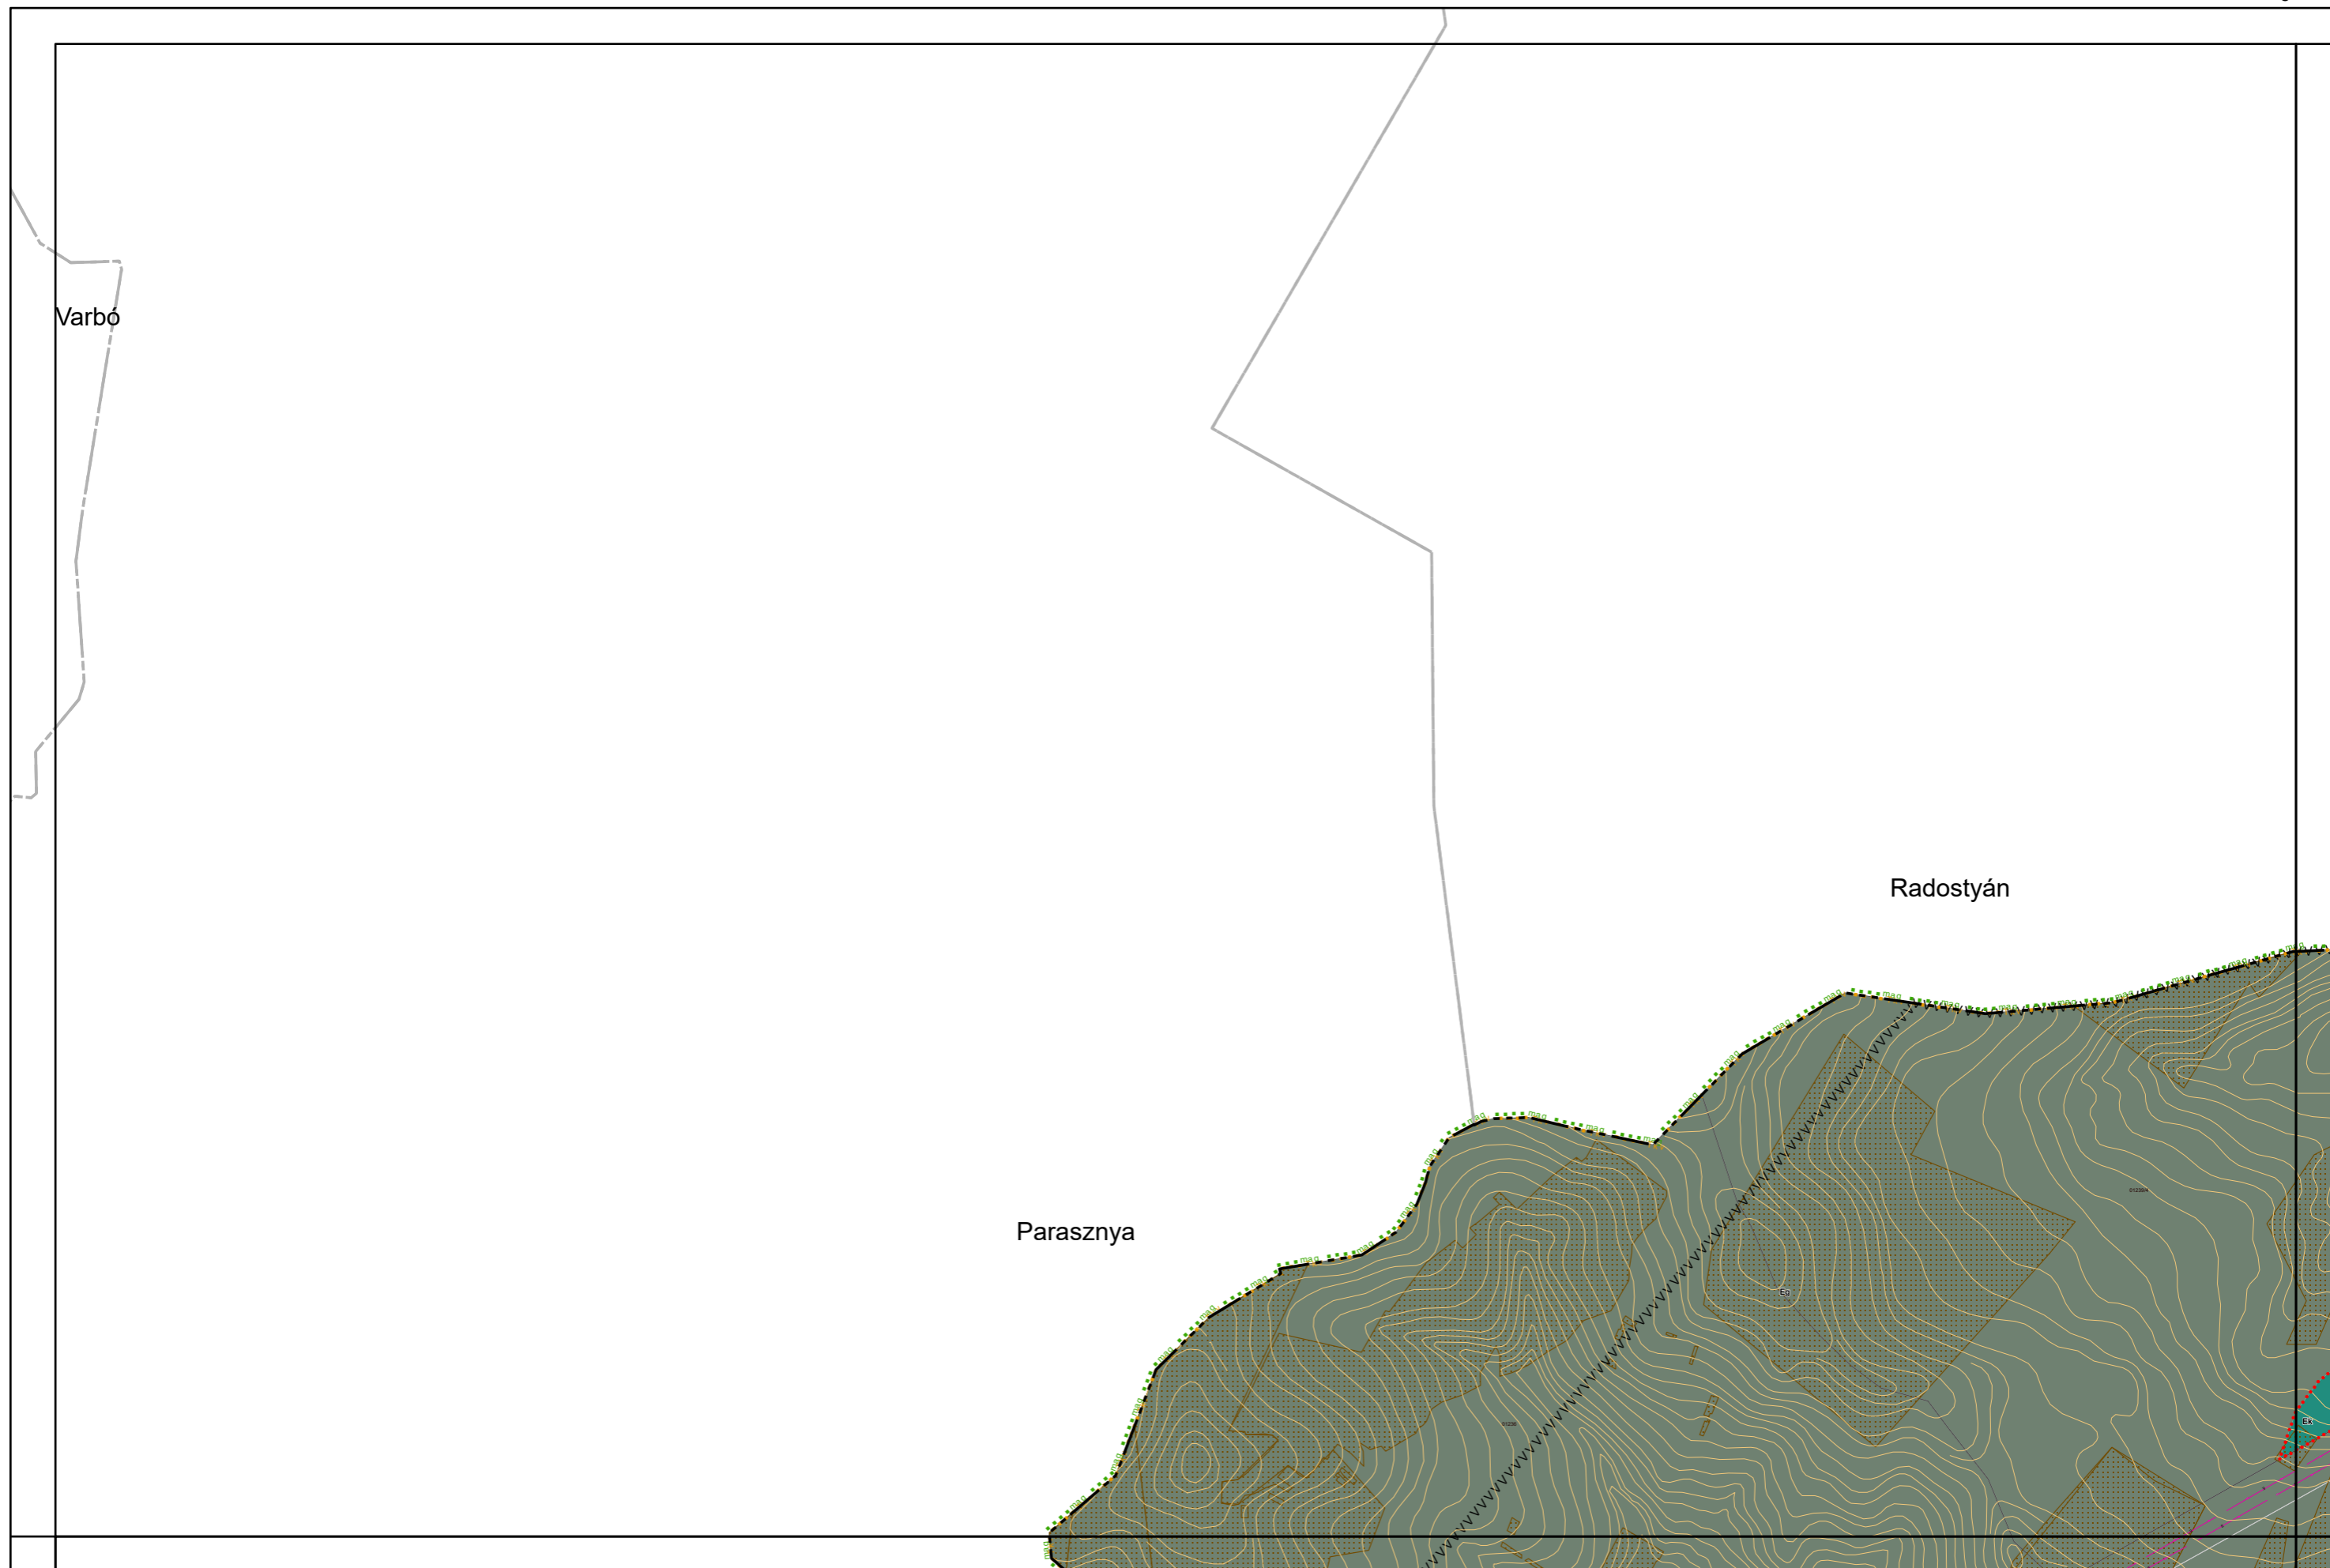

2. melléklet a 11/2024. (IV.22.) önkormányzati rendelethez

„6. melléklet a 38/2022. (XII. 16.) önkormányzati rendelethez

(A melléklet szövegét a(z) Kültérületi\_sabályozási\_tervlapok\_módosítása.pdf elnevezésű fájl tartalmazza.)”

# Miskolc Megyei Jogú Város Kültérületi Szabályozási Terve M=1:8000

6. melléklet a 38/2022. (XII. 16.) önkormányzati rendelethez

Készült az állami alapadatok felhasználásával. Adatszolgáltatás sorszáma: 1955