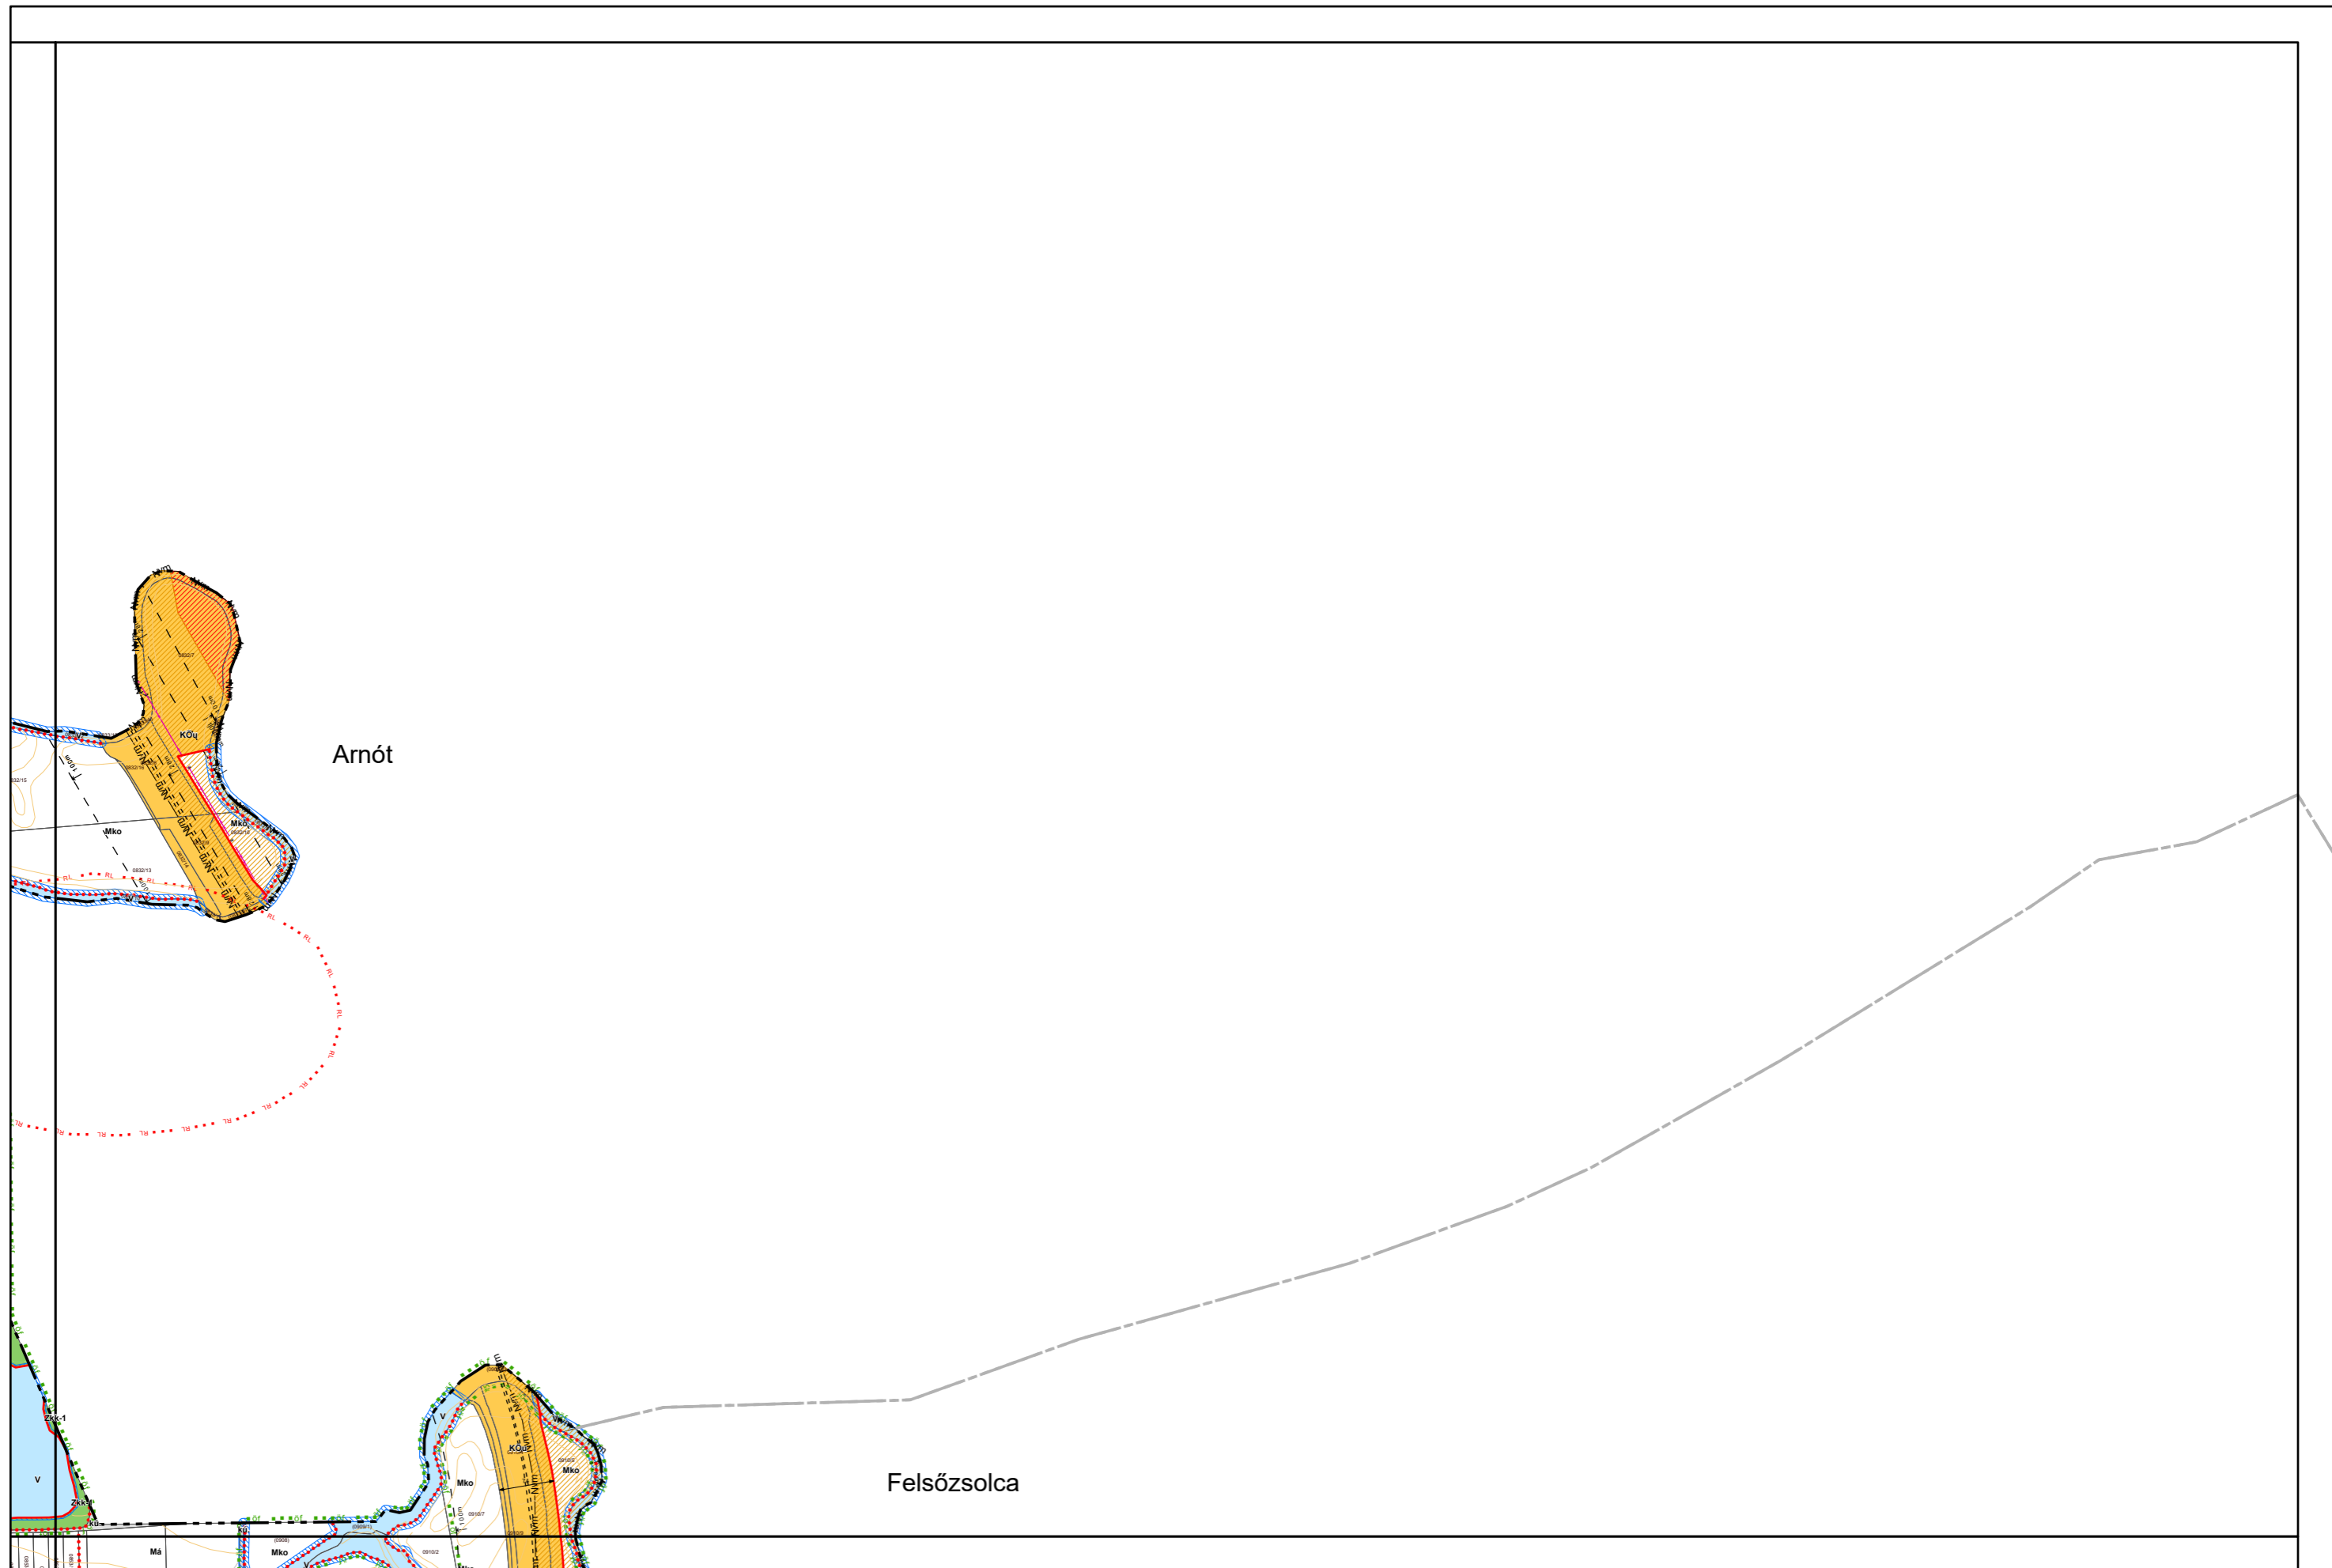

Készült az állami alapadatok felhasználásával. Adatszolgáltatás sorszama: 1955

Parasznya

# Miskolc Megyei Jogú Város Kültérületi Szabályozási Terve M=1:8000

6. melléklet a 38/2022. (XII. 16.) önkormányzati rendelethez

Készült az állami alapadatok felhasználásával. Adatszolgáltatás sorszáma: 1955