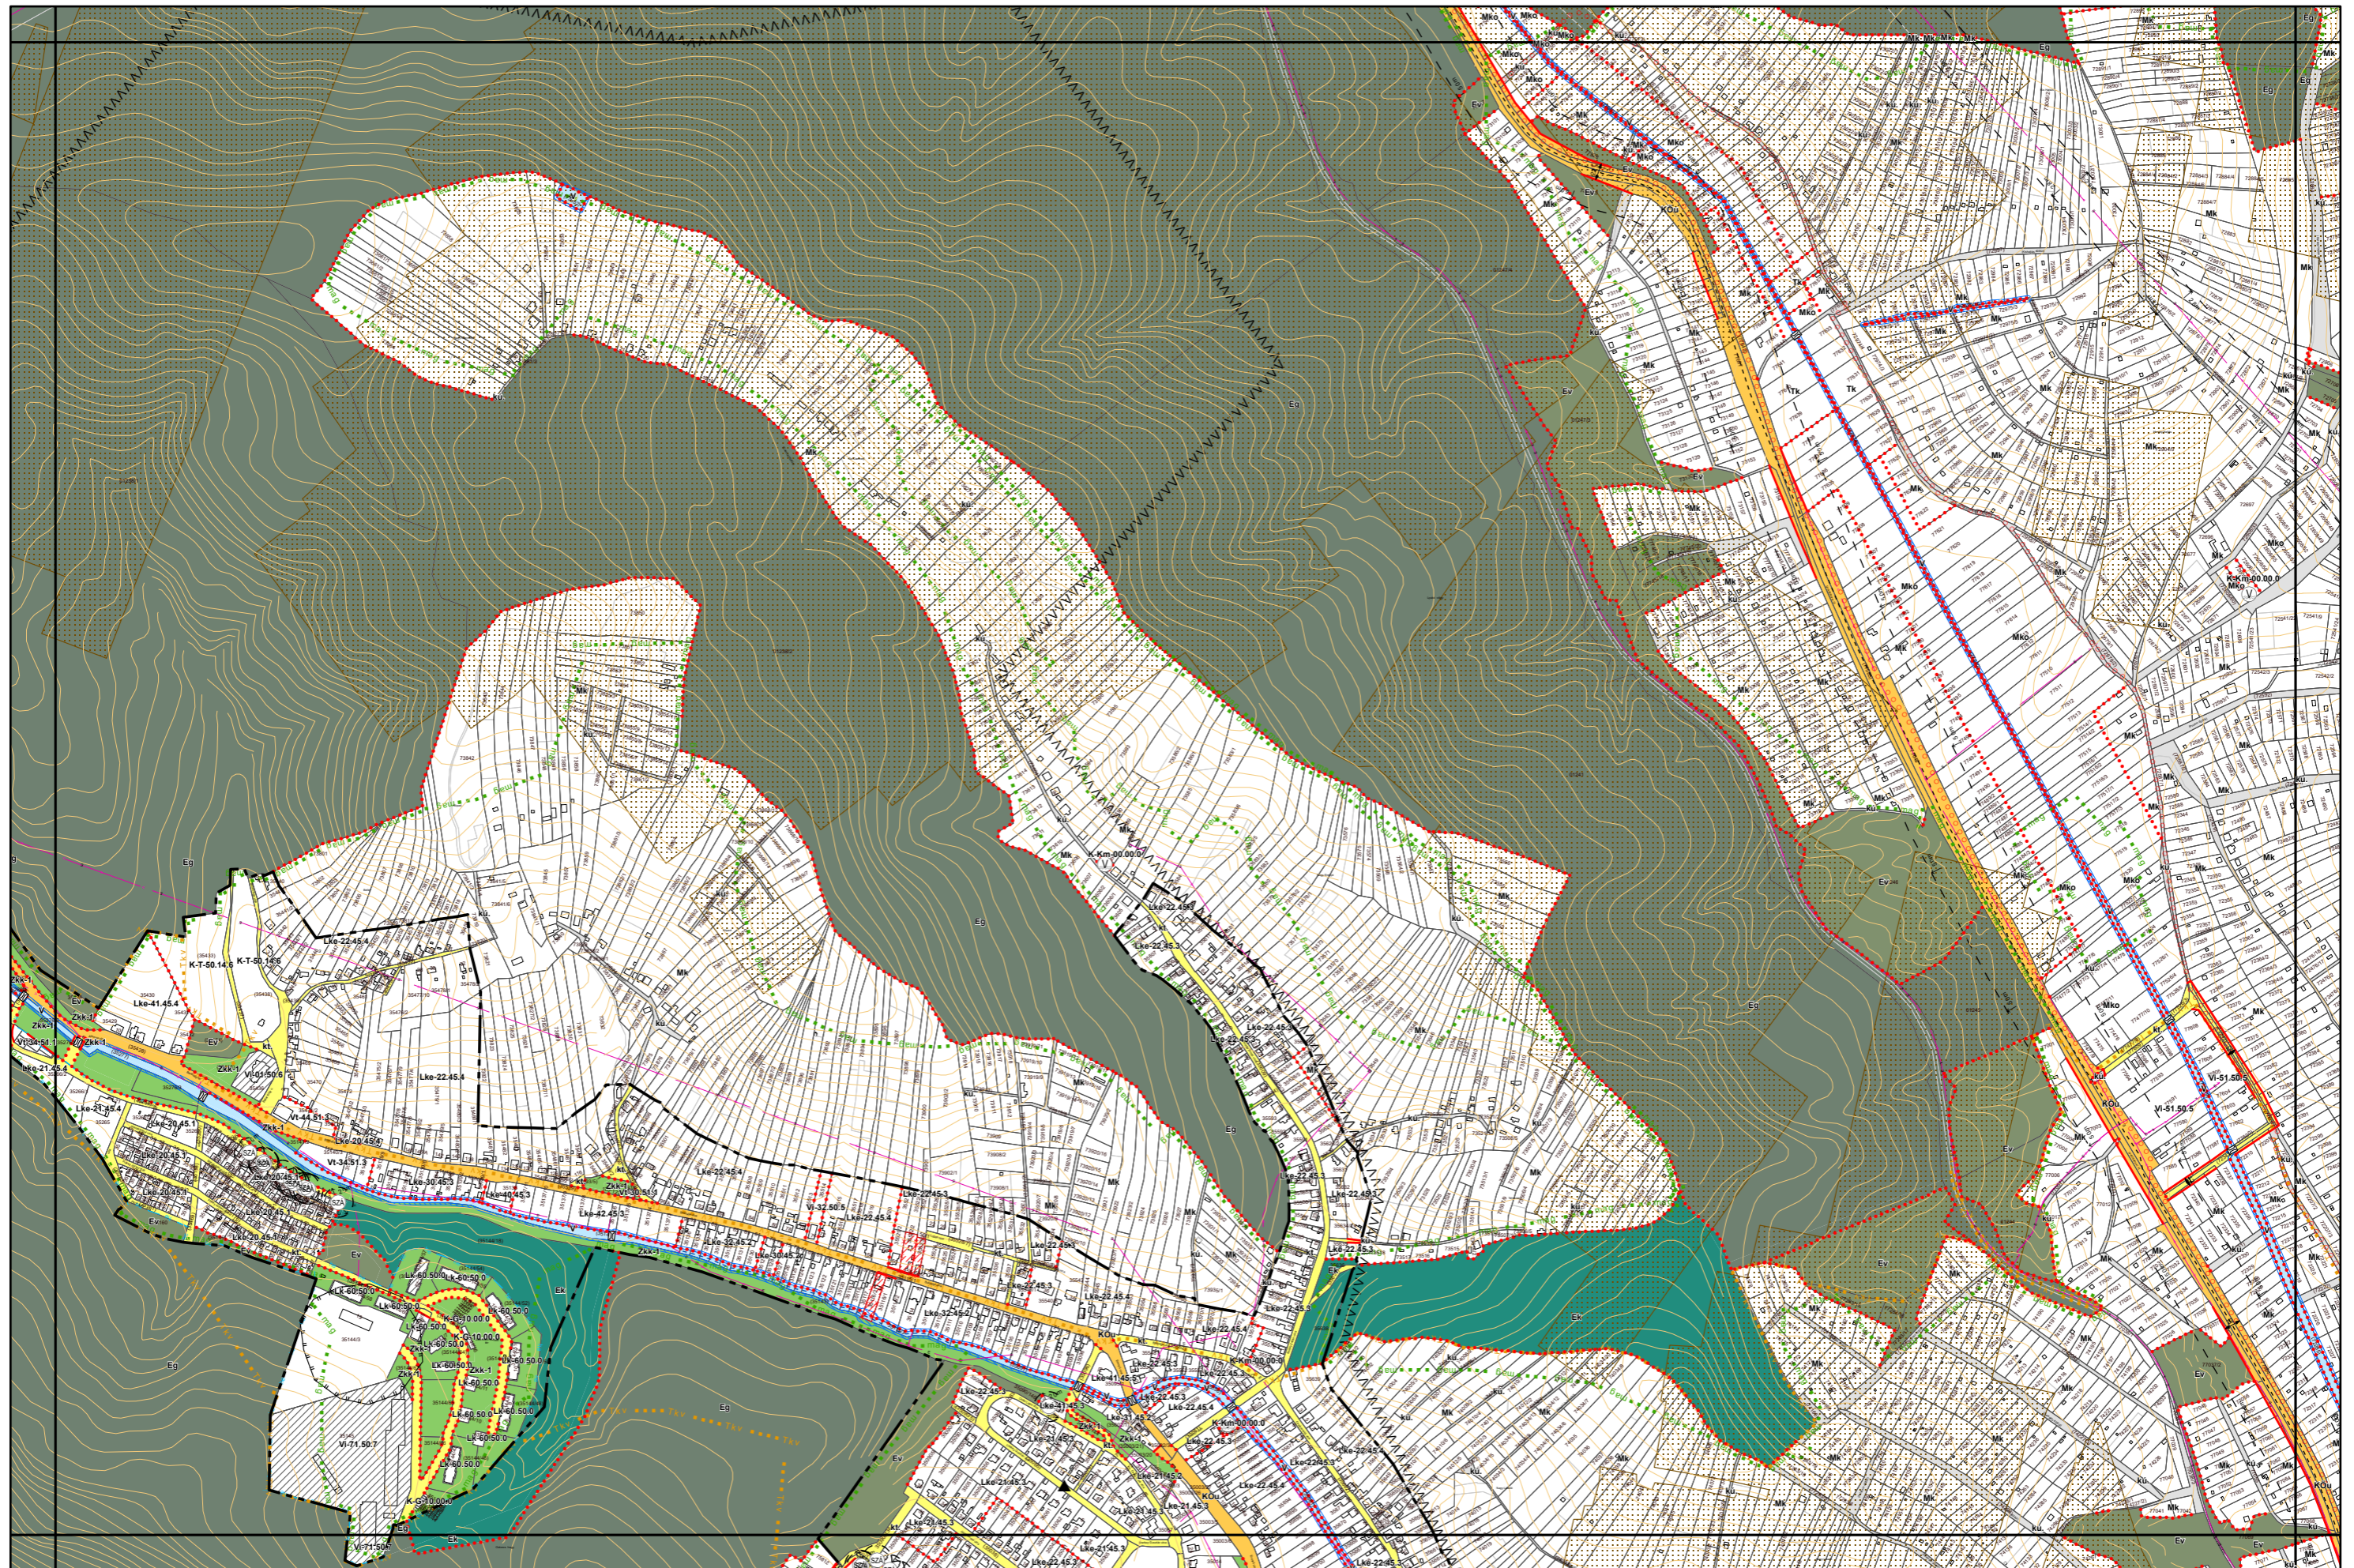

2. melléklet a 11/2024. (IV.22.) önkormányzati rendelethez

„6. melléklet a 38/2022. (XII. 16.) önkormányzati rendelethez

(A melléklet szövegét a(z) Kültérületi\_sabályozási\_tervlapok\_módosítása.pdf elnevezésű fájl tartalmazza.)”

Készült az állami alapadatok felhasználásával. Adatszolgáltatás sorszama: 1955

Parasznya

# Miskolc Megyei Jogú Város Kültérületi Szabályozási Terve M=1:8000

6. melléklet a 38/2022. (XII. 16.) önkormányzati rendelethez

Készült az állami alapadatok felhasználásával. Adatszolgáltatás sorszáma: 1955