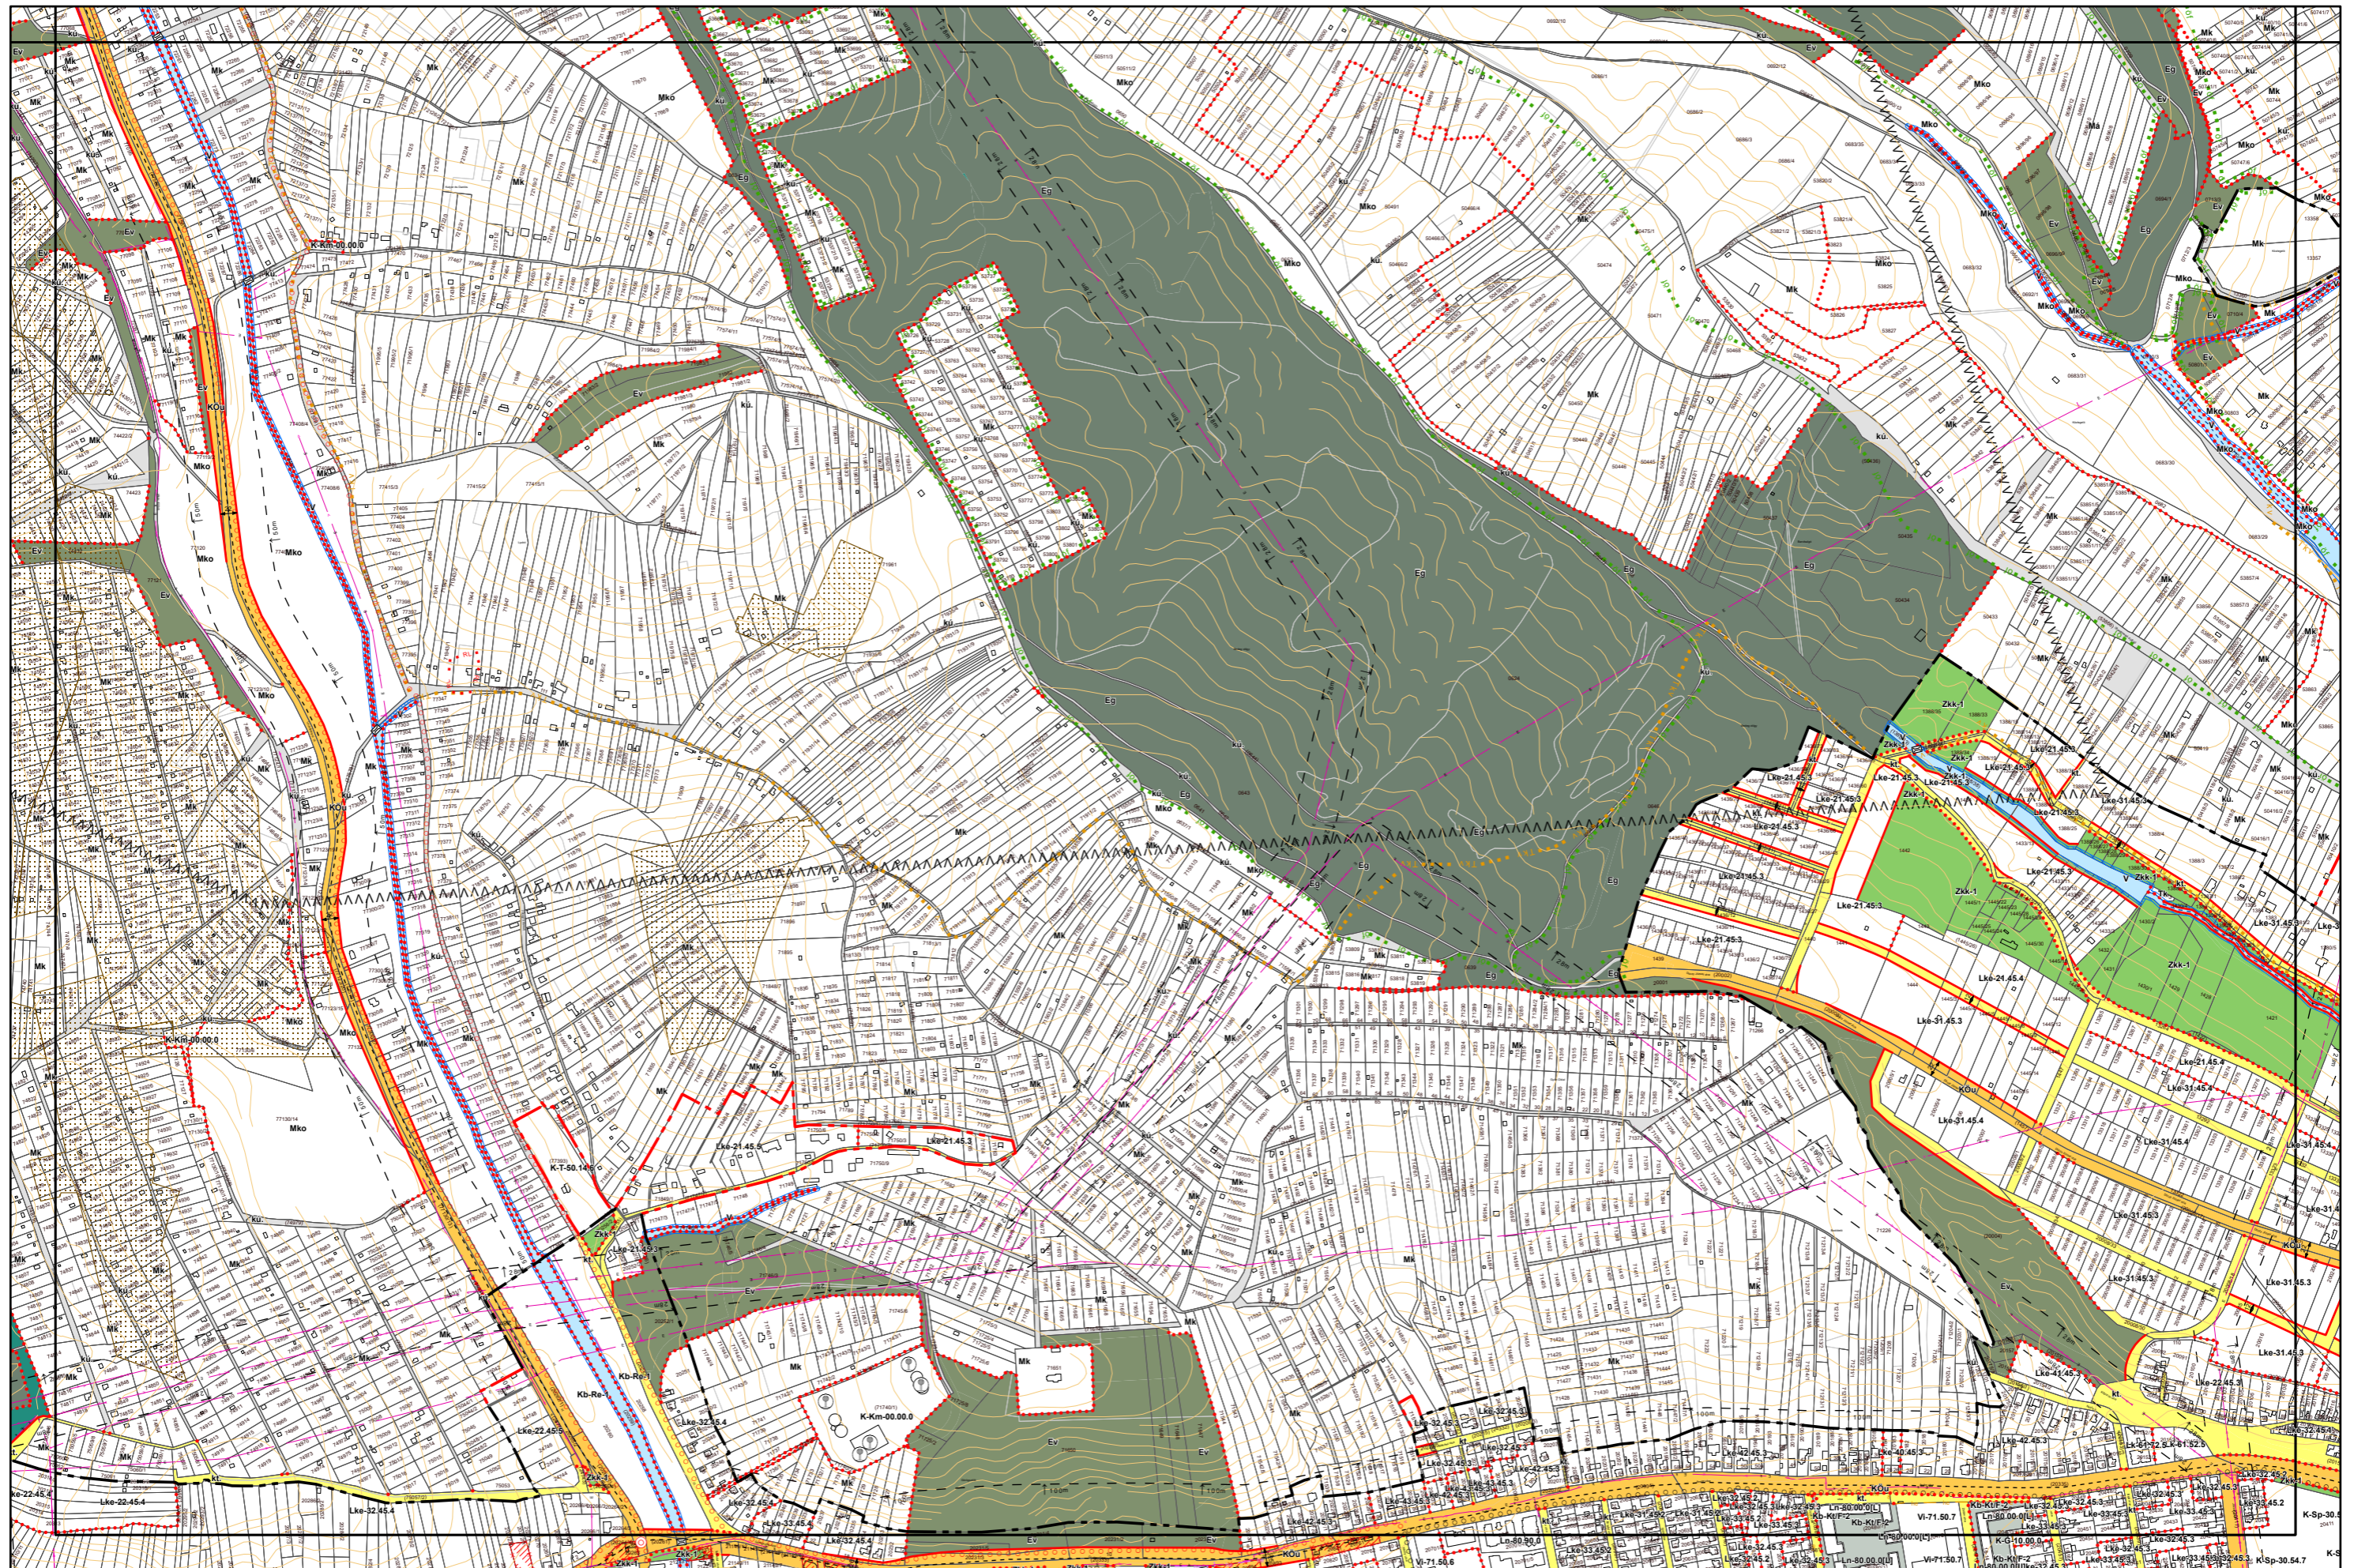

Készült az állami alapadatok felhasználásával. Adatszolgáltatás sorszama: 1955

Parasznya

# Miskolc Megyei Jogú Város Kültérületi Szabályozási Terve M=1:8000

6. melléklet a 38/2022. (XII. 16.) önkormányzati rendelethez

Készült az állami alapadatok felhasználásával. Adatszolgáltatás sorszáma: 1955