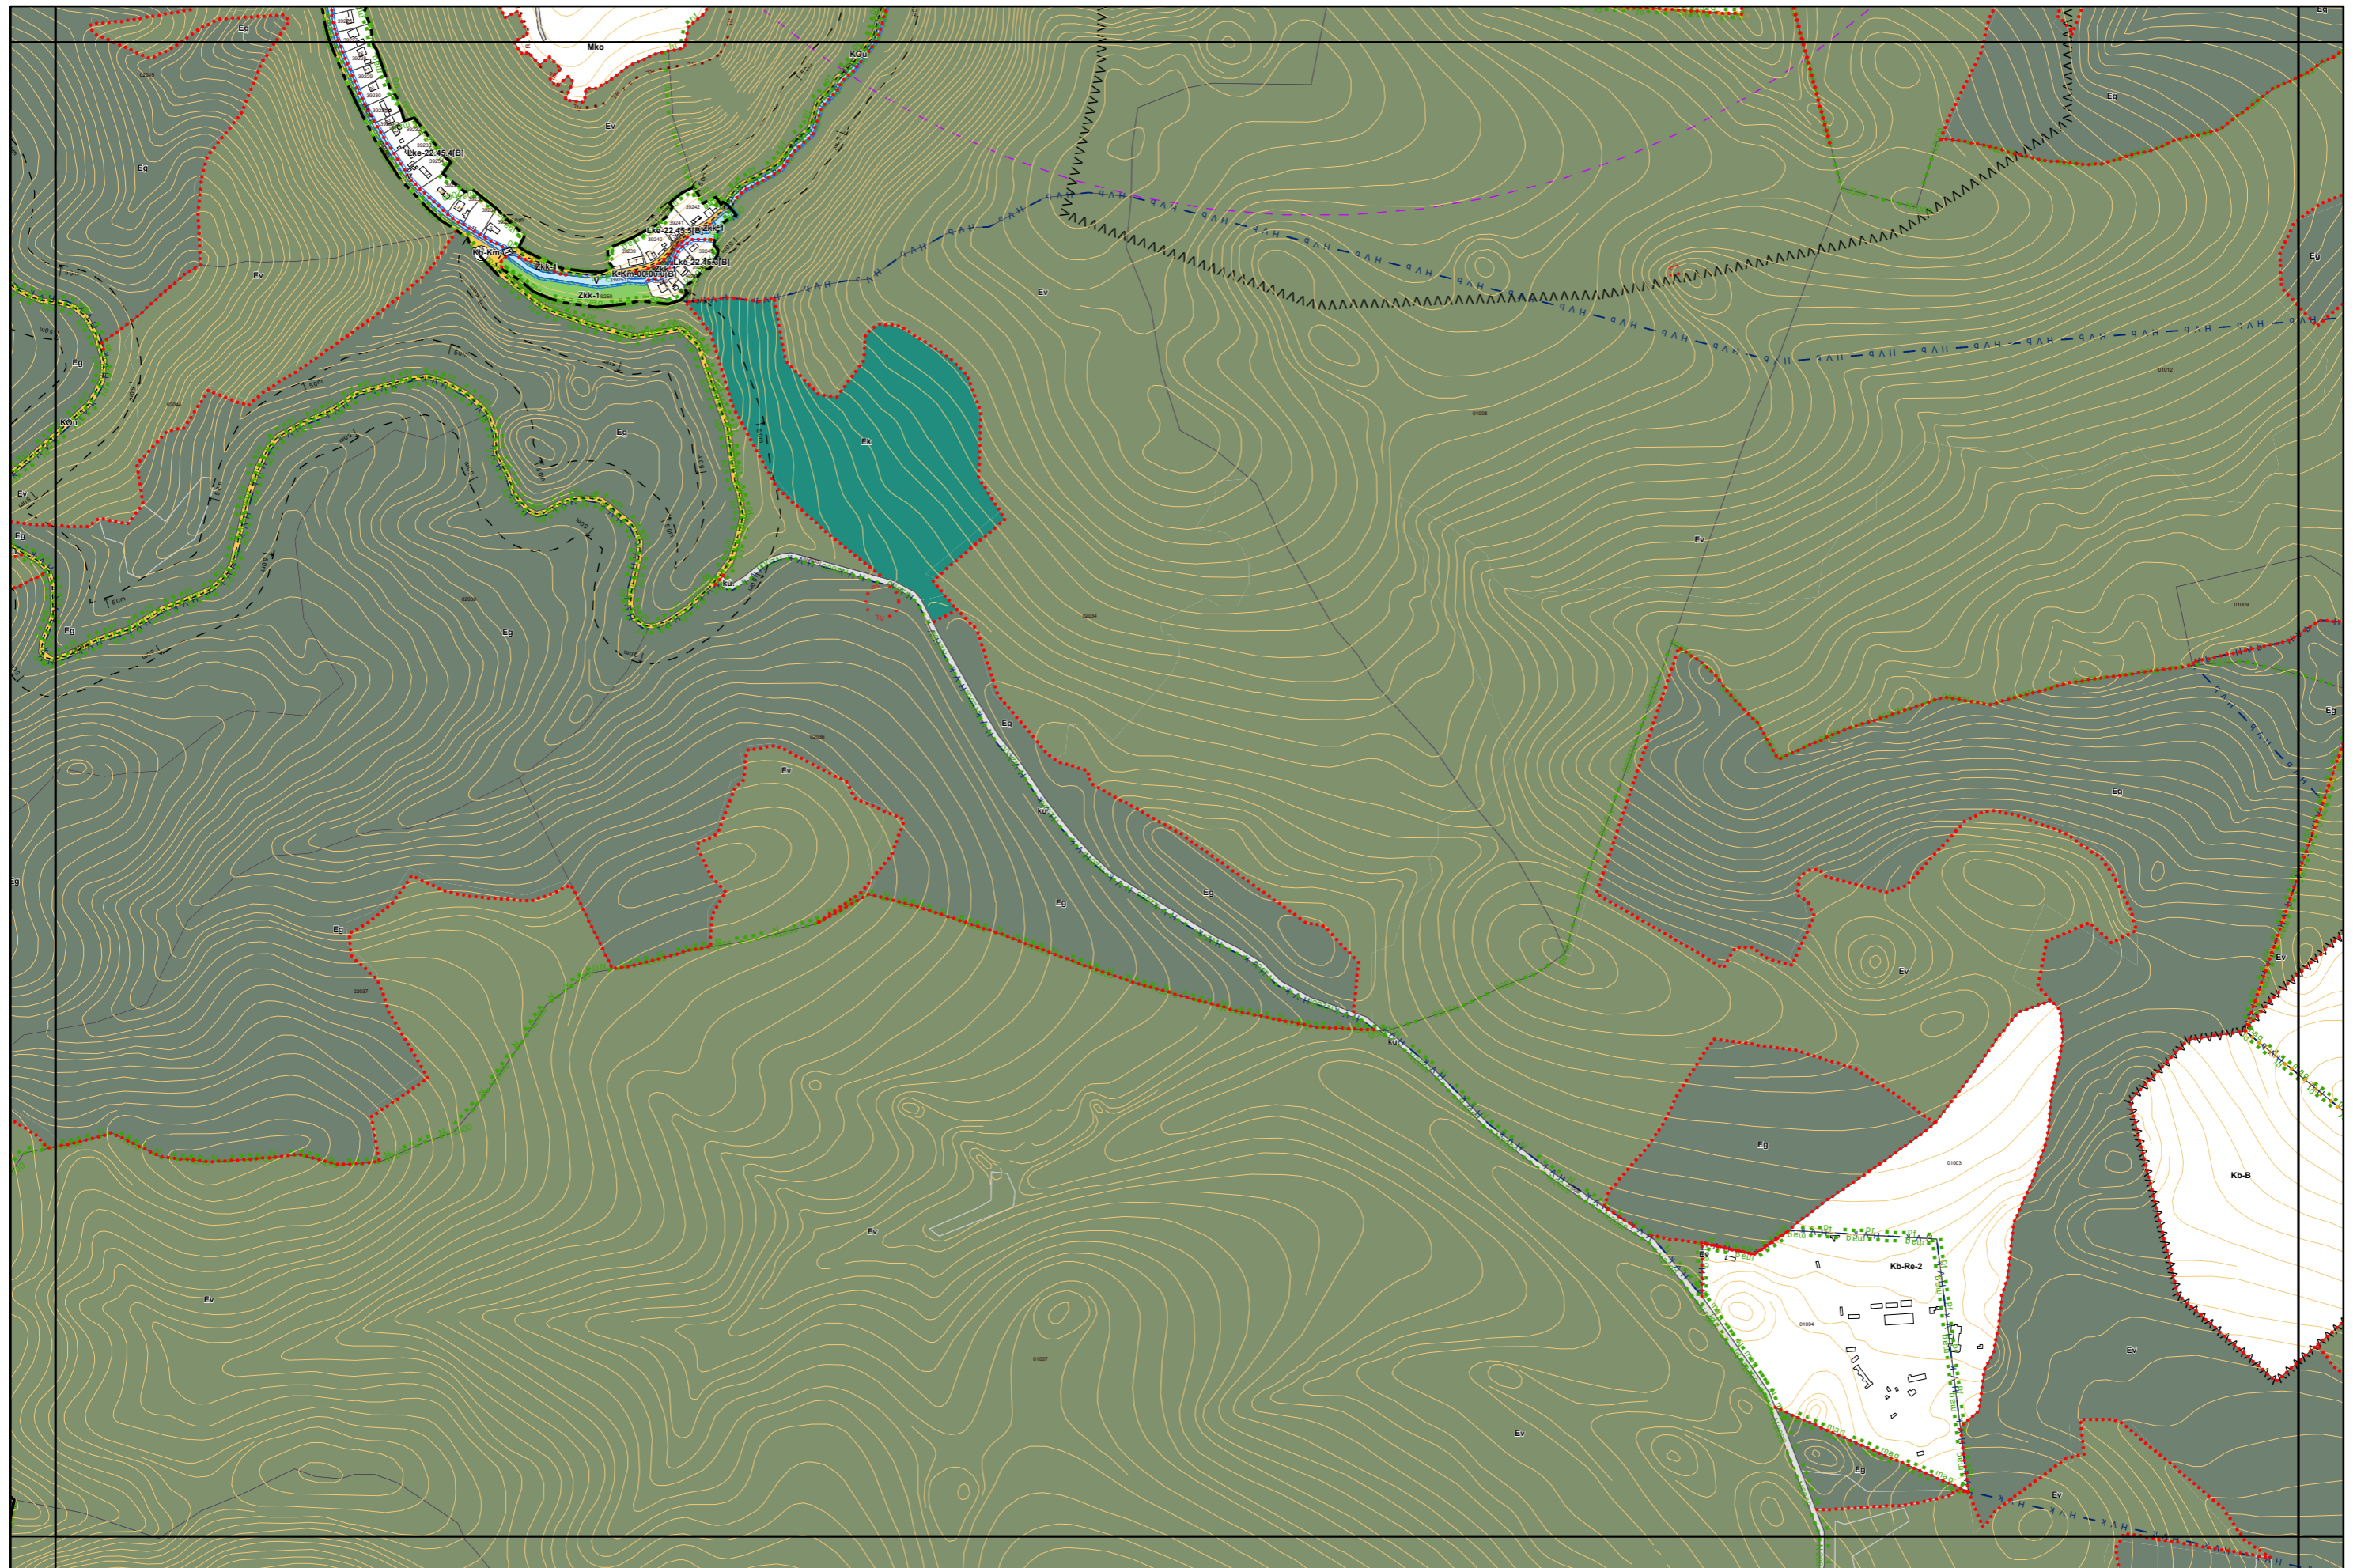

2. melléklet a 11/2024. (IV.22.) önkormányzati rendelethez

„6. melléklet a 38/2022. (XII. 16.) önkormányzati rendelethez

(A melléklet szövegét a(z) Kültérületi\_sabályozási\_tervlapok\_módosítása.pdf elnevezésű fájl tartalmazza.)”

# Miskolc Megyei Jogú Város Kültérületi Szabályozási Terve M=1:8000

6. melléklet a 38/2022. (XII. 16.) önkormányzati rendelethez

Készült az állami alapadatok felhasználásával. Adatszolgáltatás sorszáma: 1955

# Miskolc Megyei Jogú Város Külterületi Szabályozási Terve M=1:8000