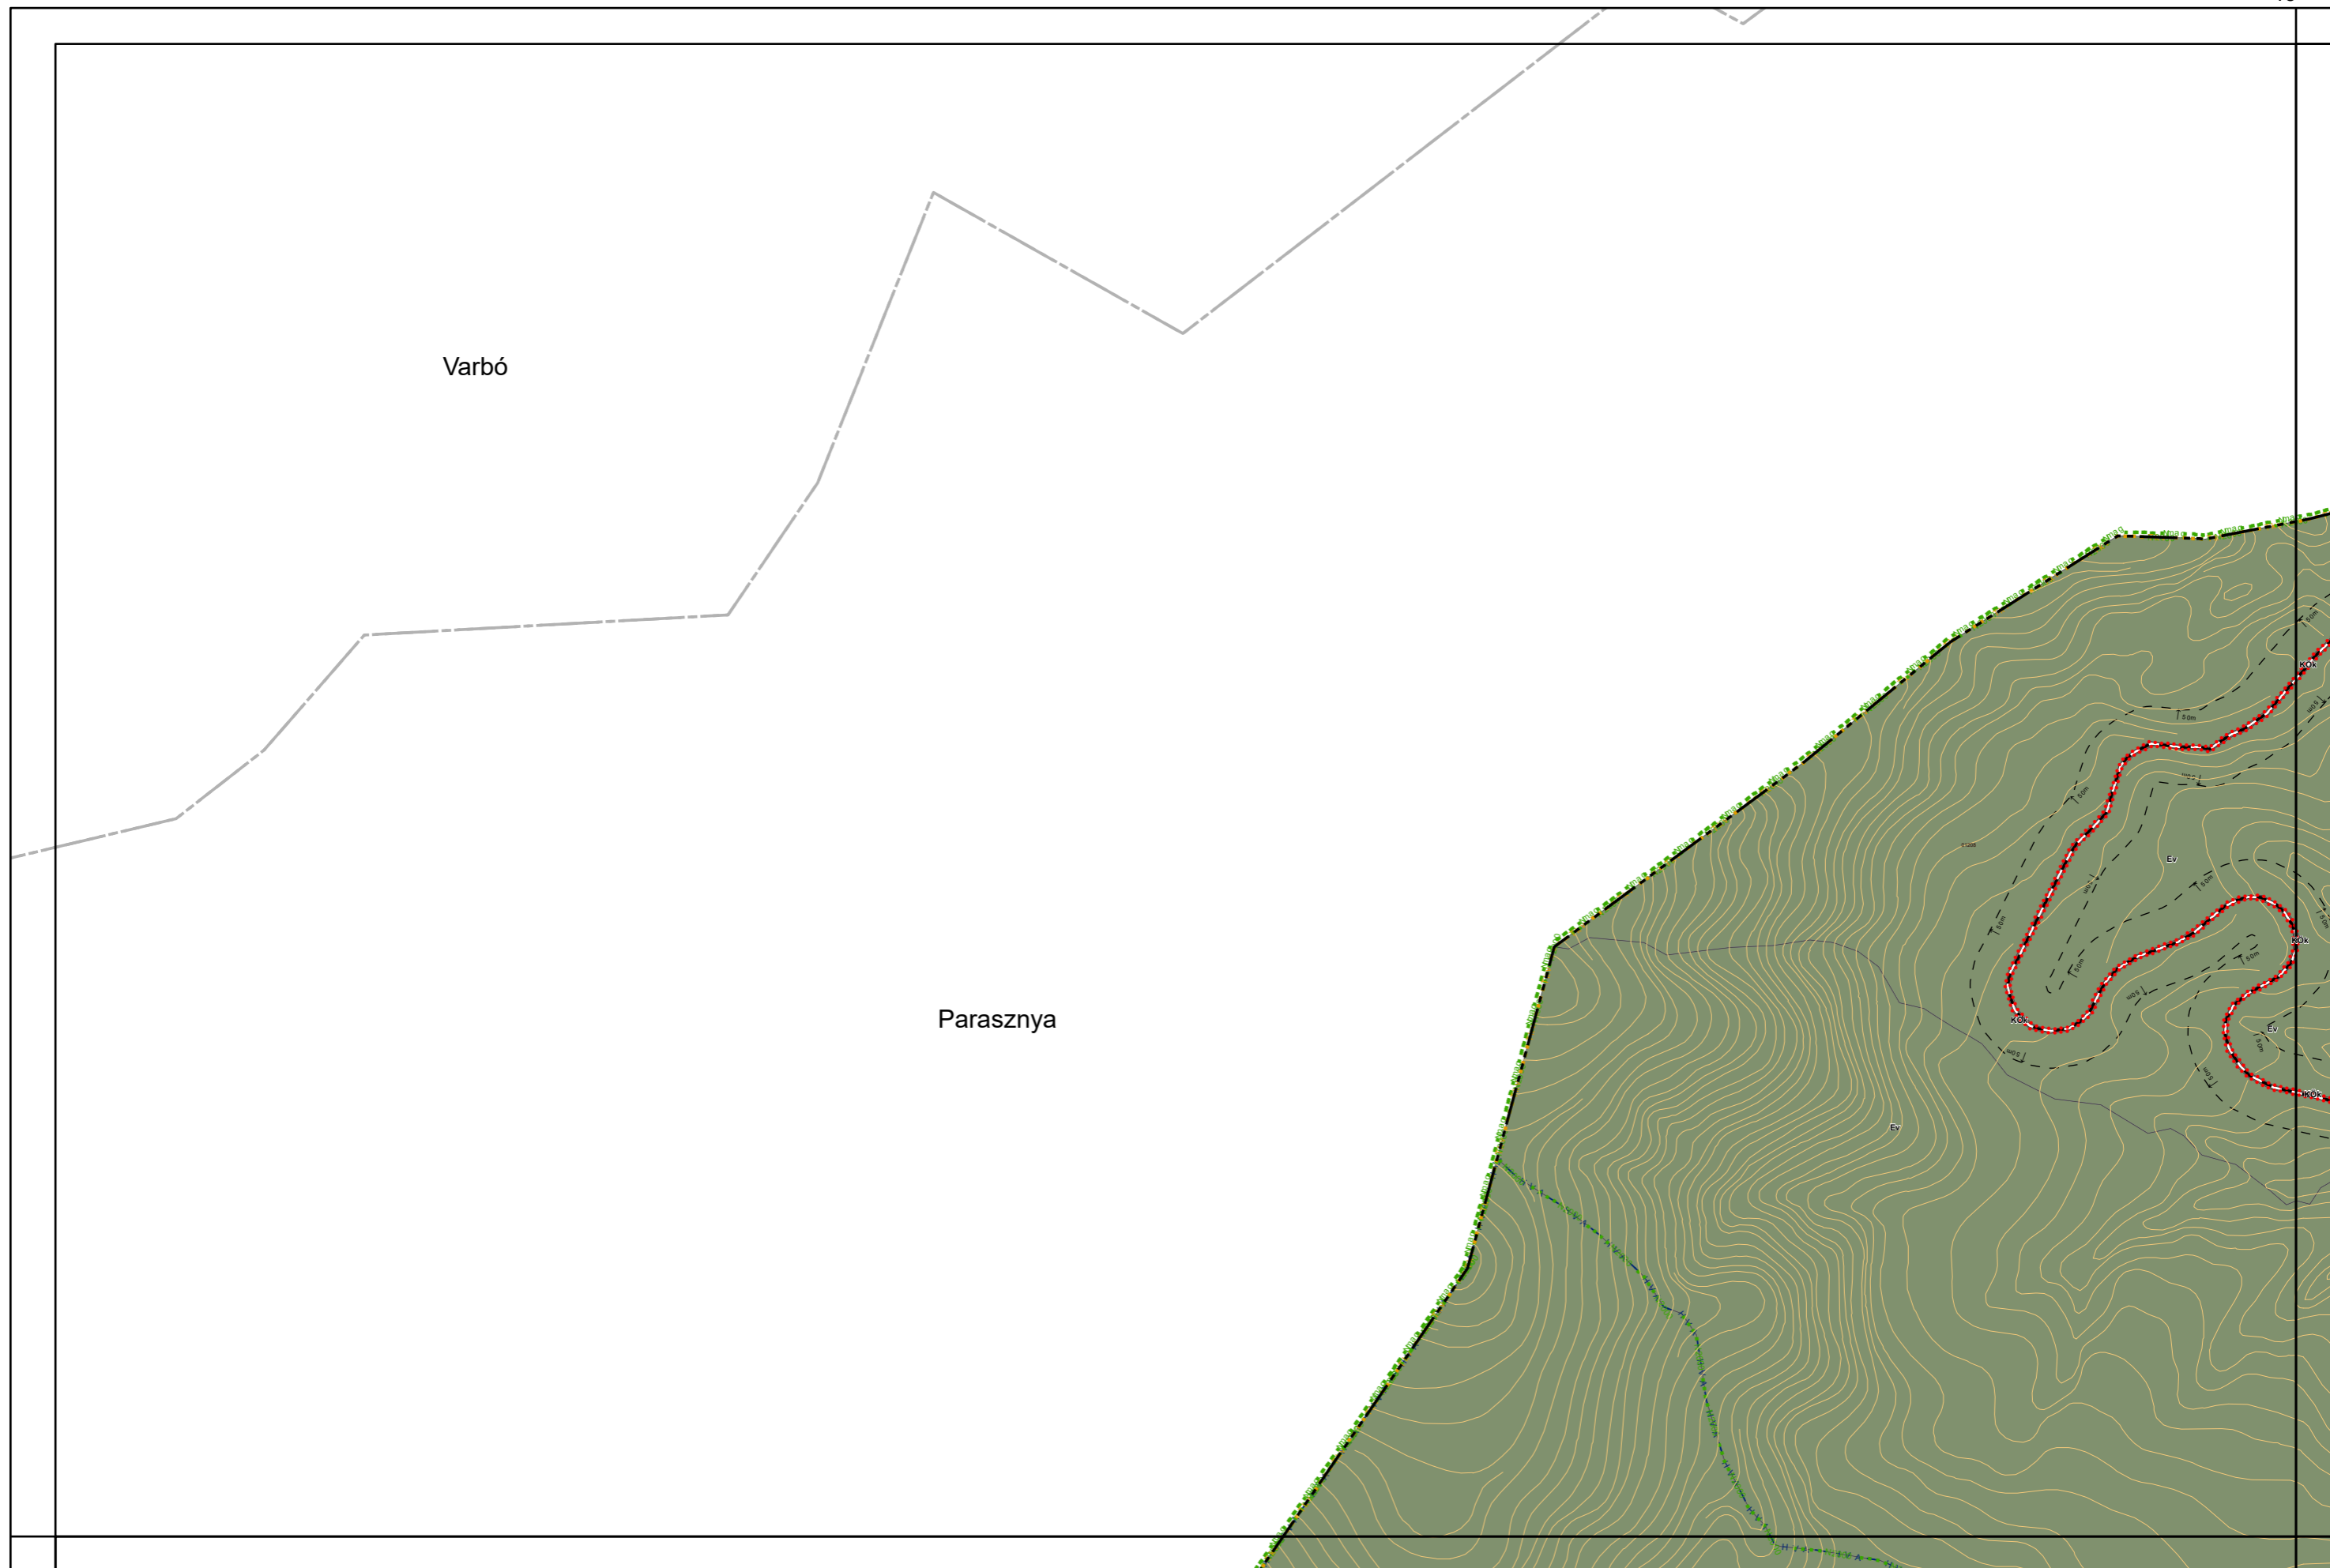

2. melléklet a 11/2024. (IV.22.) önkormányzati rendelethez

„6. melléklet a 38/2022. (XII. 16.) önkormányzati rendelethez

(A melléklet szövegét a(z) Kültérületi\_sabályozási\_tervlapok\_módosítása.pdf elnevezésű fájl tartalmazza.)”

Készült az állami alapadatok felhasználásával. Adatszolgáltatás sorszama: 1955

Parasznya

# Miskolc Megyei Jogú Város Kültérületi Szabályozási Terve M=1:8000

6. melléklet a 38/2022. (XII. 16.) önkormányzati rendelethez

Készült az állami alapadatok felhasználásával. Adatszolgáltatás sorszáma: 1955

# Miskolc Megyei Jogú Város Külterületi Szabályozási Terve M=1:8000