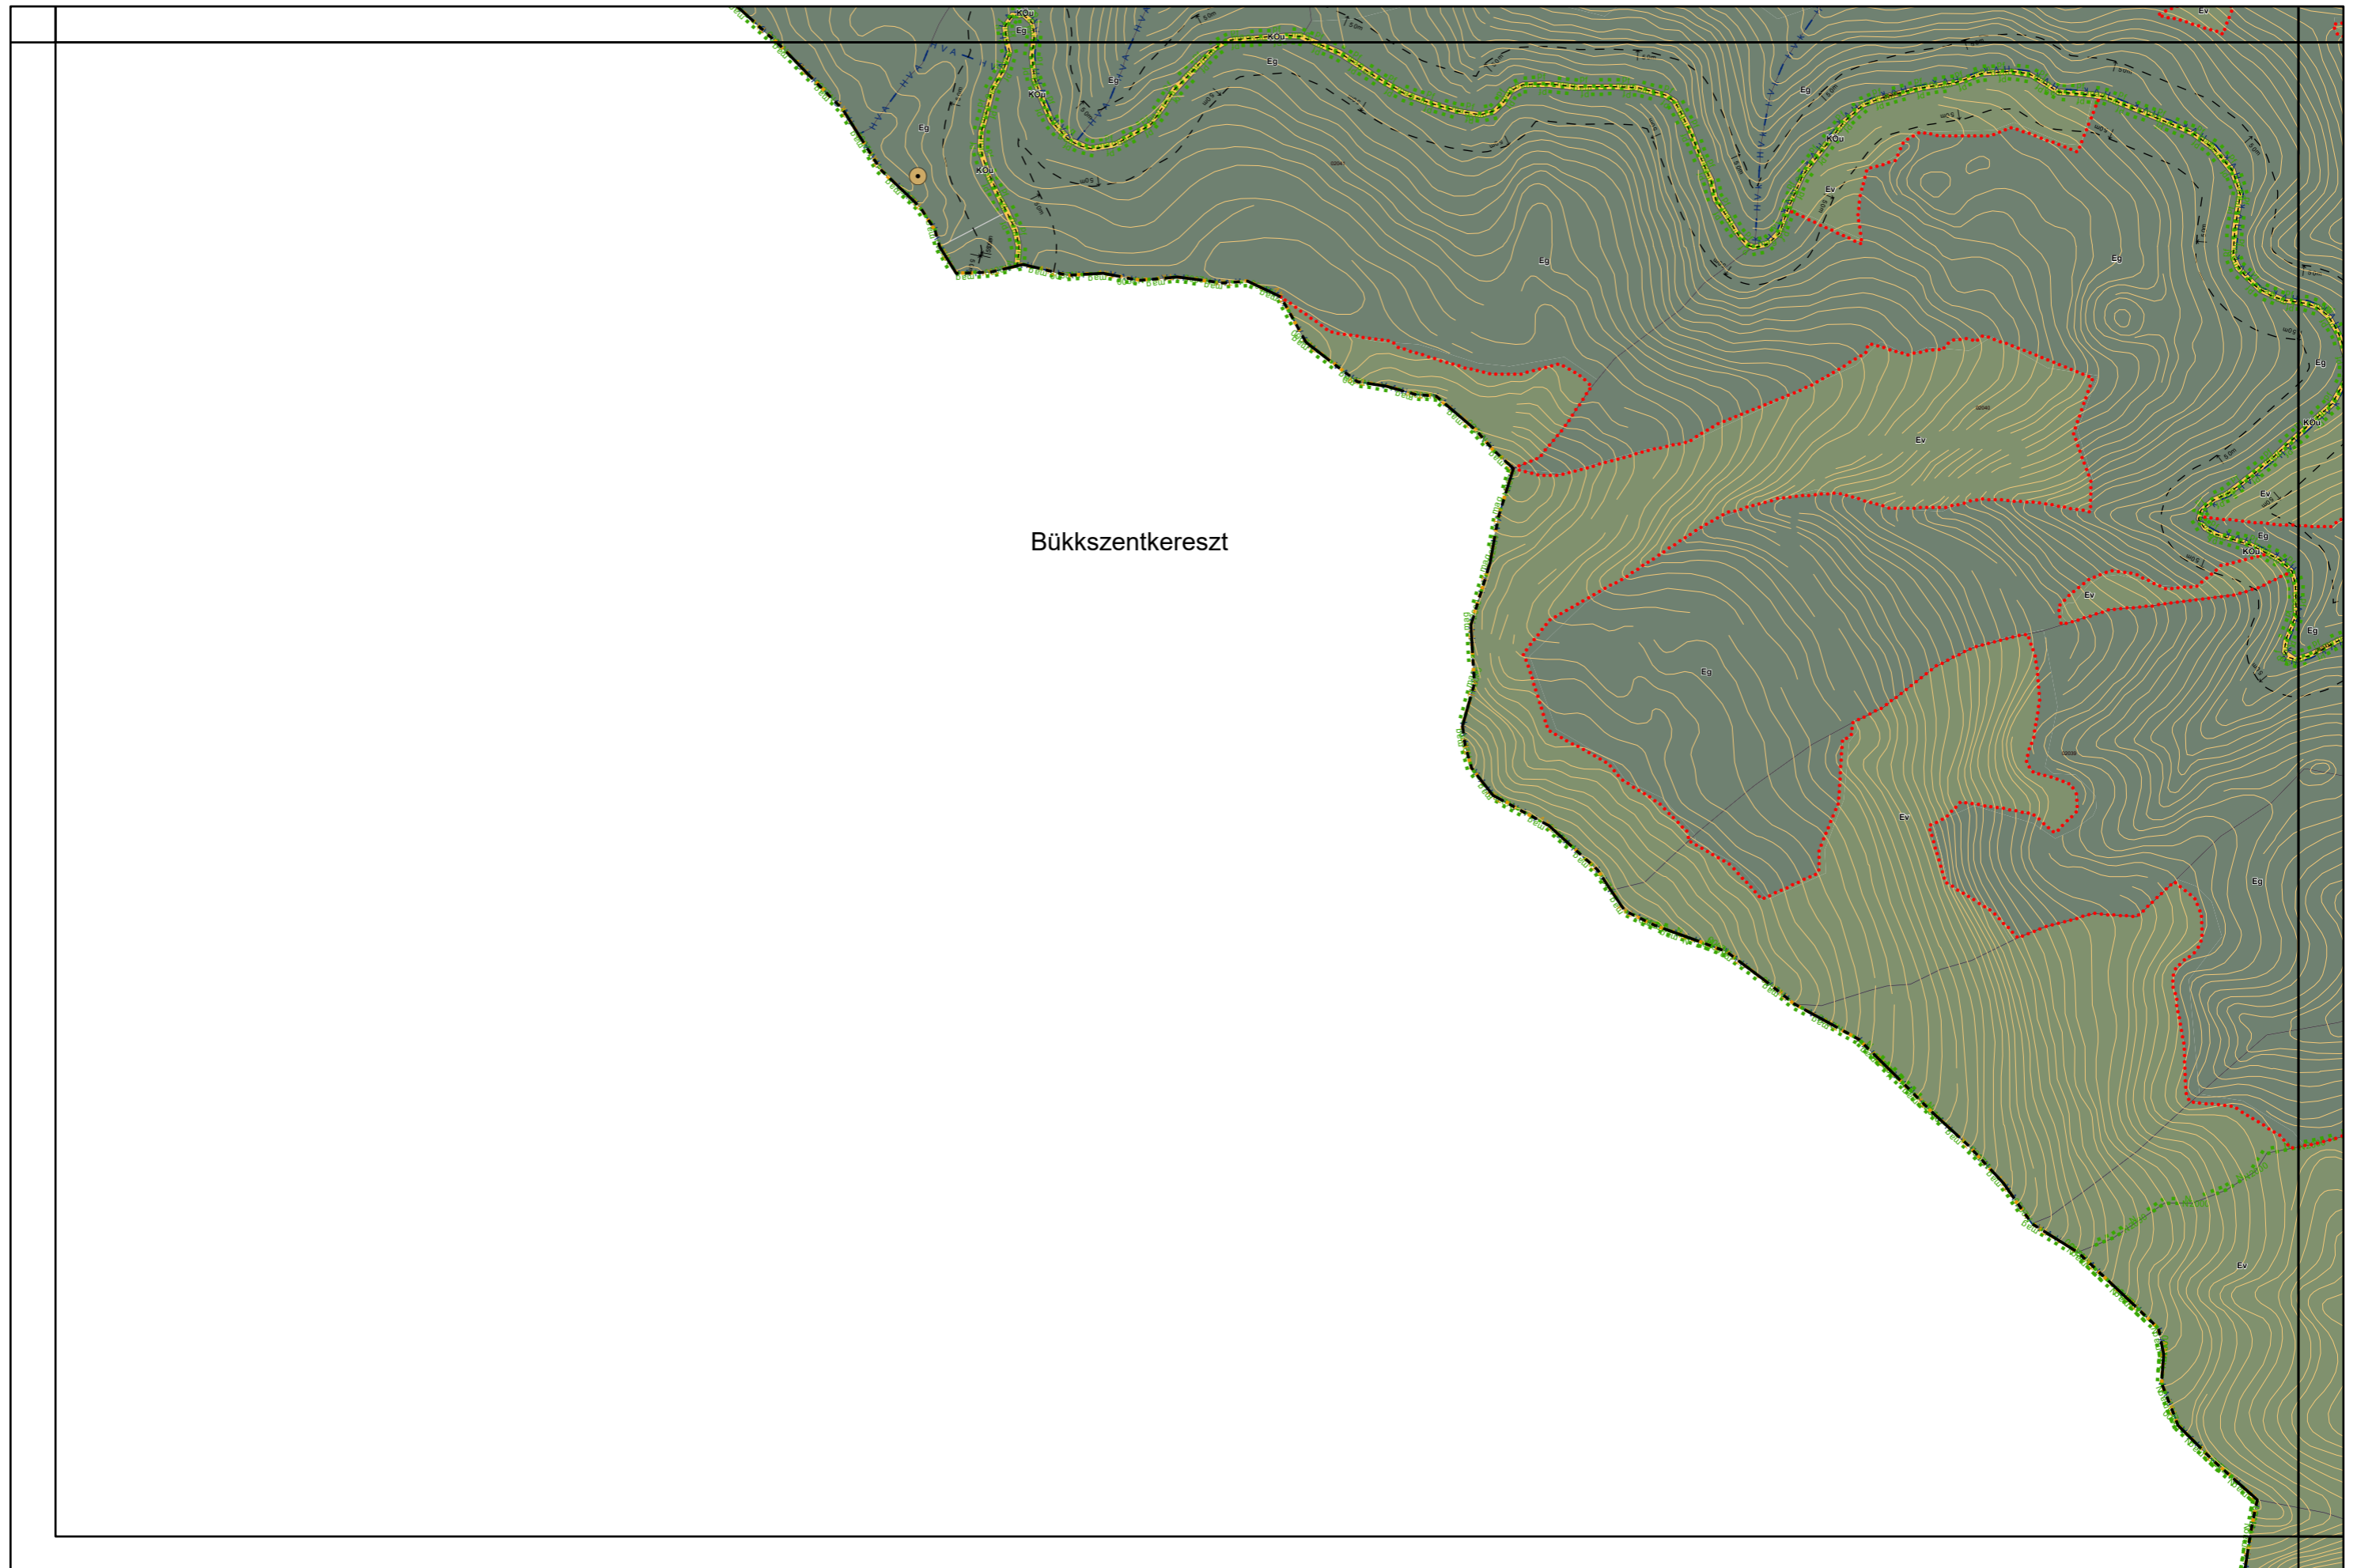

2. melléklet a 11/2024. (IV.22.) önkormányzati rendelethez

„6. melléklet a 38/2022. (XII. 16.) önkormányzati rendelethez

(A melléklet szövegét a(z) Kültérületi\_sabályozási\_tervlapok\_módosítása.pdf elnevezésű fájl tartalmazza.)”

# Miskolc Megyei Jogú Város Kültérületi Szabályozási Terve M=1:8000

6. melléklet a 38/2022. (XII. 16.) önkormányzati rendelethez

Készült az állami alapadatok felhasználásával. Adatszolgáltatás sorszáma: 1955

# Miskolc Megyei Jogú Város Külterületi Szabályozási Terve M=1:8000