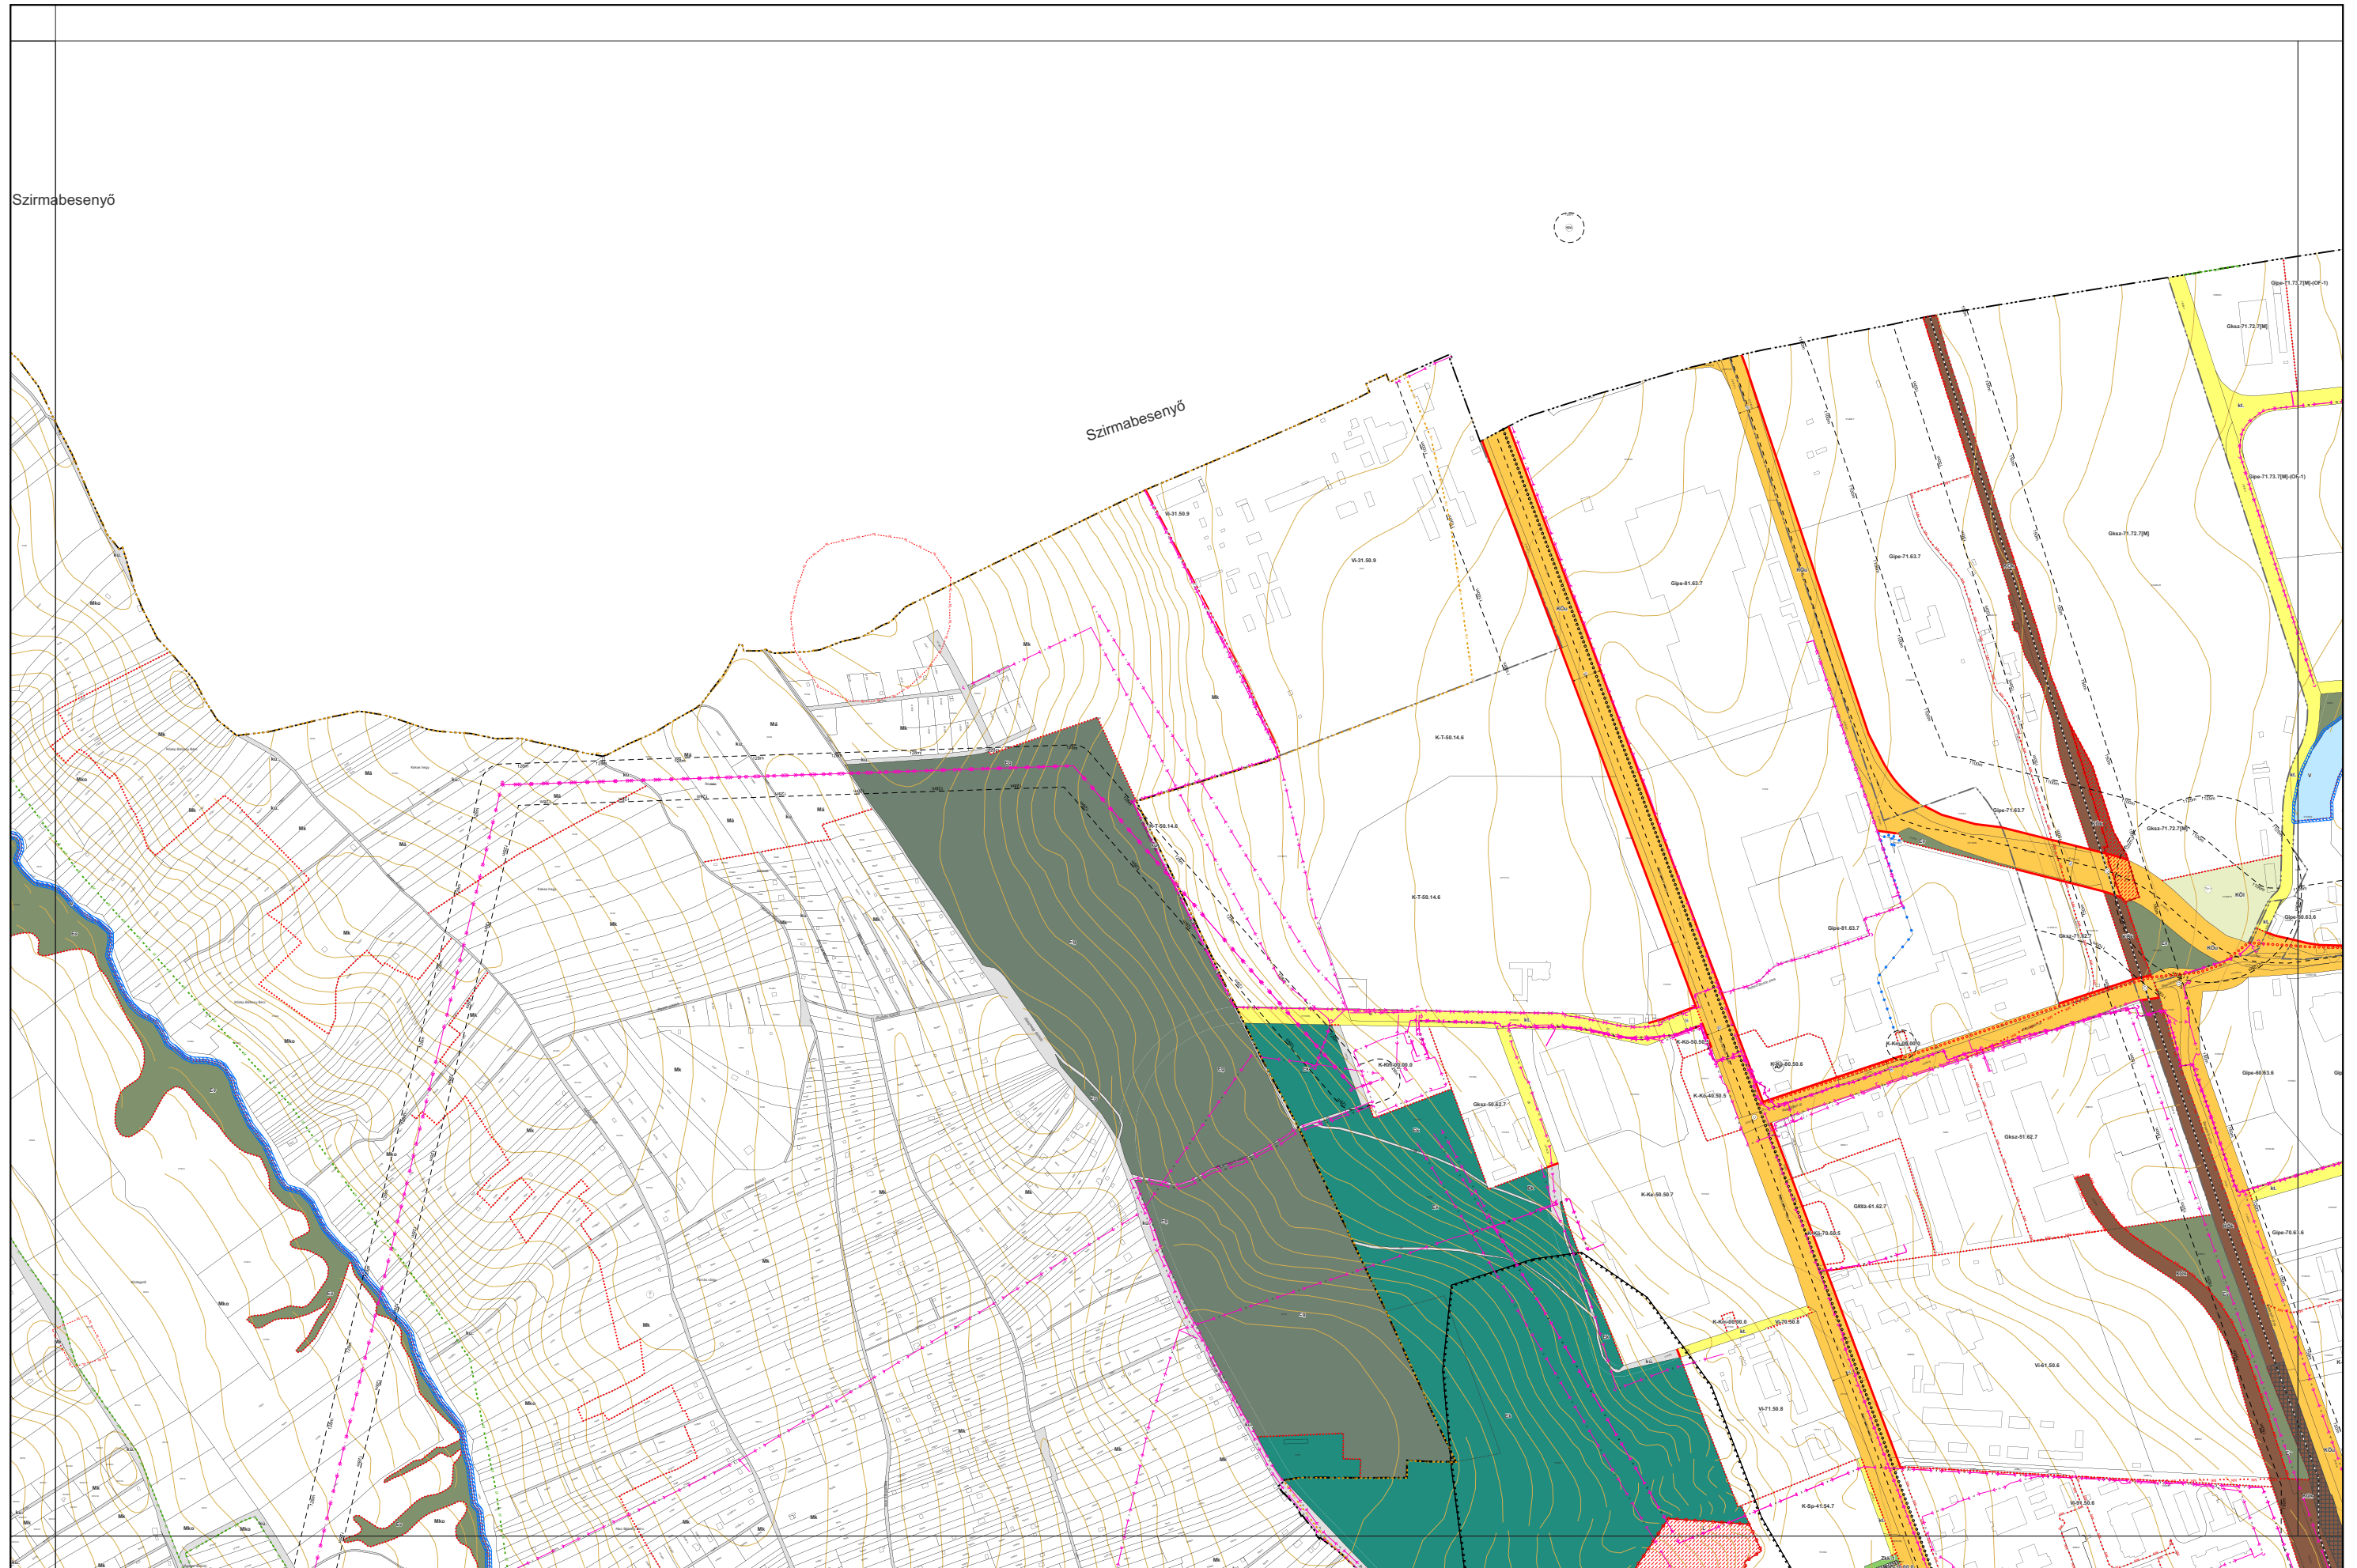

2. melléklet a 11/2024. (IV.22.) önkormányzati rendelethez

„6. melléklet a 38/2022. (XII. 16.) önkormányzati rendelethez

(A melléklet szövegét a(z) Kültérületi\_sabályozási\_tervlapok\_módosítása.pdf elnevezésű fájl tartalmazza.)”

6. melléklet a 38/2022. (XII. 16.) önkormányzati rendelethez  
.../2024. (... . . . .) önkormányzati rendelettel módosított tervlap

Készült az állami alapadatok felhasználásával.

6. melléklet a 38/2022. (XII. 16.) önkormányzati rendelethez  
15/2023. (IV.28.) önkormányzati rendelettel módosított tervlap

Készült az állami alapadatok felhasználásával. Adatszolgáltatás sorszama: 1955

Parasznya

# Miskolc Megyei Jogú Város Kültérületi Szabályozási Terve M=1:8000

6. melléklet a 38/2022. (XII. 16.) önkormányzati rendelethez

Készült az állami alapadatok felhasználásával. Adatszolgáltatás sorszáma: 1955