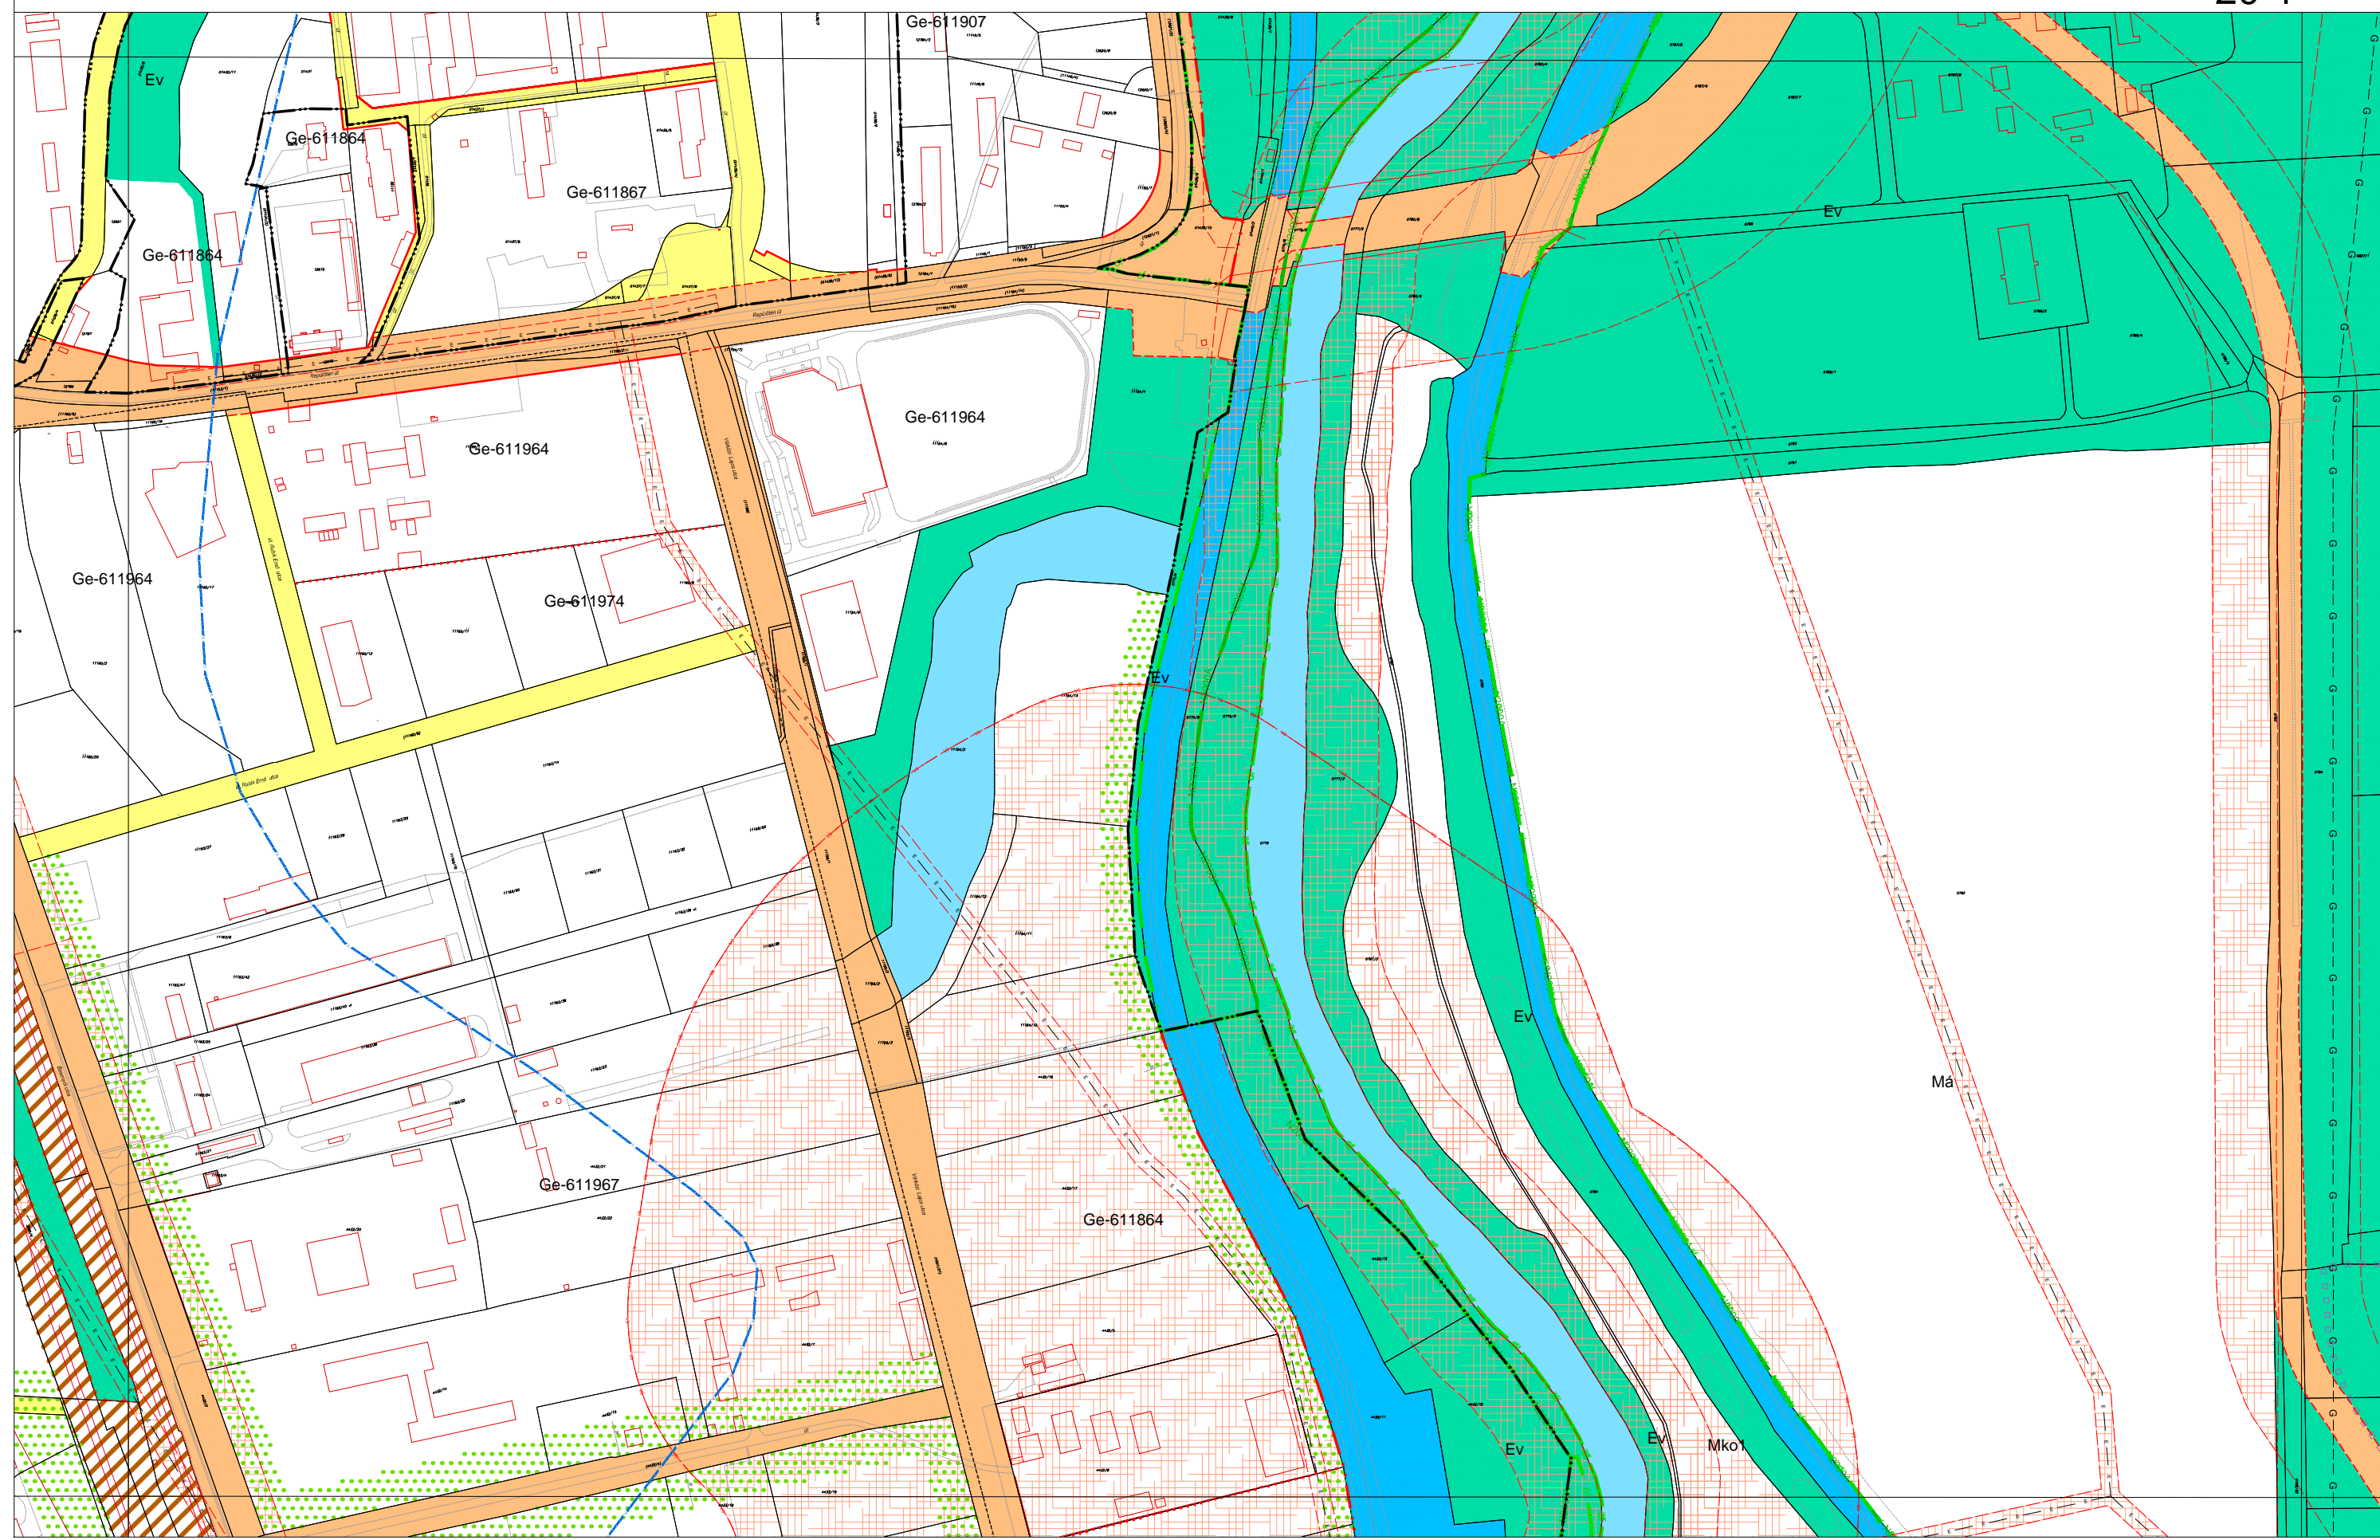

# MISKOLC TELEPÜLÉSRENDEZÉSI TERVE - SZABÁLYOZÁSI TERVLAP M = 1:4000

10-1  
9-4 10-3  
20-1