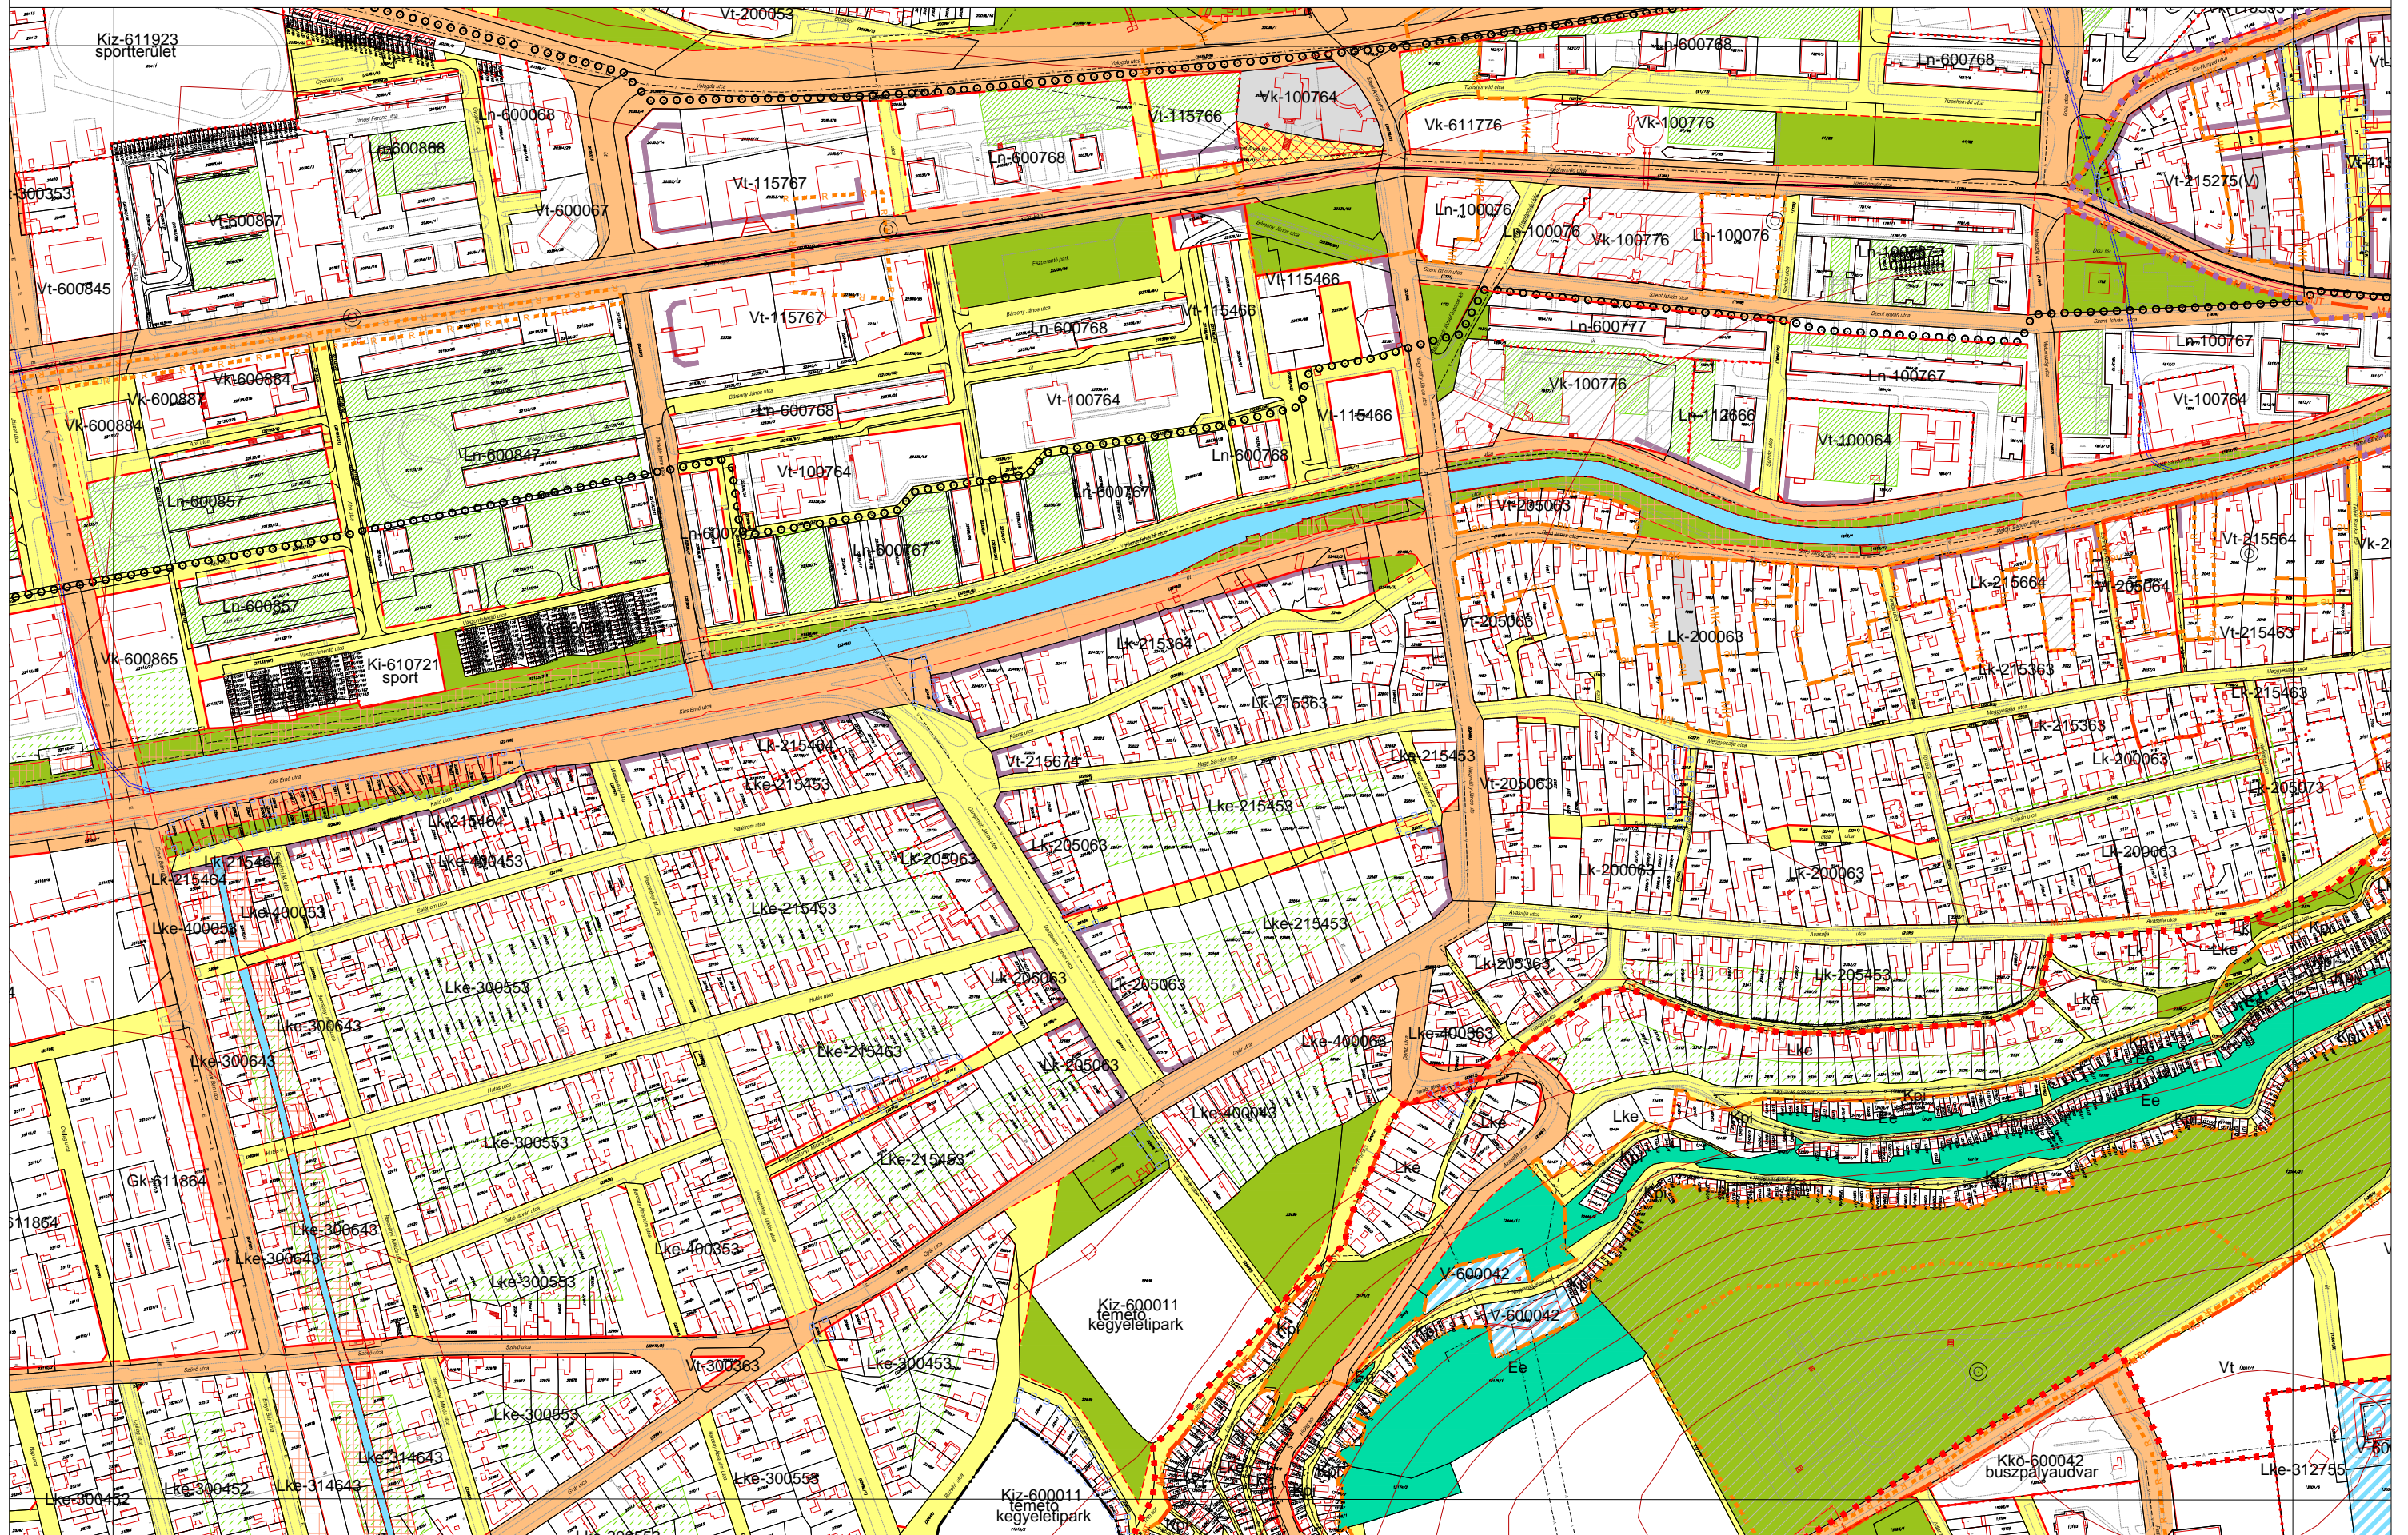

# MISKOLC TELEPÜLÉSRENDEZÉSI TERVE - SZABÁLYOZÁSI TERVLAP M = 1:4000

19-3  
28-2 29-1 29-2  
29-3